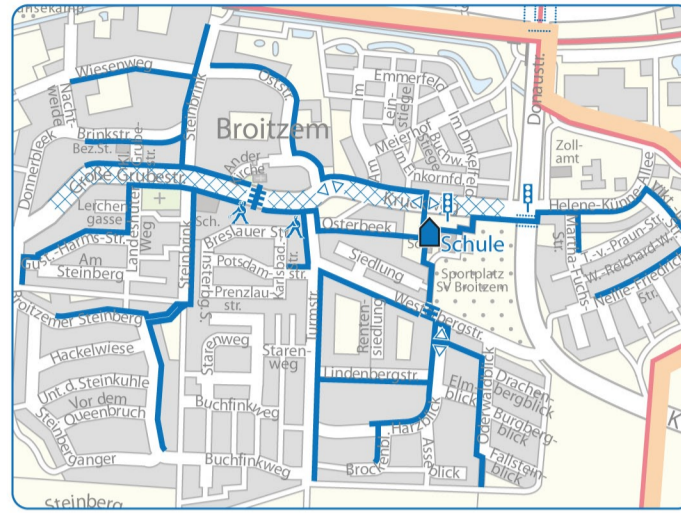

**GS Gartenstadt**  
(Offene Ganztagsgrundschule)  
Achtermannstraße 1  
38122 Braunschweig  
Tel.: 0531 - 877249

**GS Stöckheim**  
Abt. Leiferde  
Lüdersstraße 28  
38124 Braunschweig  
Tel.: 05341 - 264844

## SCHULWEGPLAN

Stadt Braunschweig

- Schulweg
- Fußgängerüberweg
- Signalanlage
- Fußgängerschutzinsel
- Verkehrshelfer
- Straßenbahn- oder Omnibushaltestelle
- Polizei
- Überqueren hier besonders gefährlich
- Schulbezirk

## KINDER MIT SCHULWEGPLAN

PROTZEM, GARTENSTADT & RÜNINGEN

Städtplan

Braunschweig Die Löwenstadt