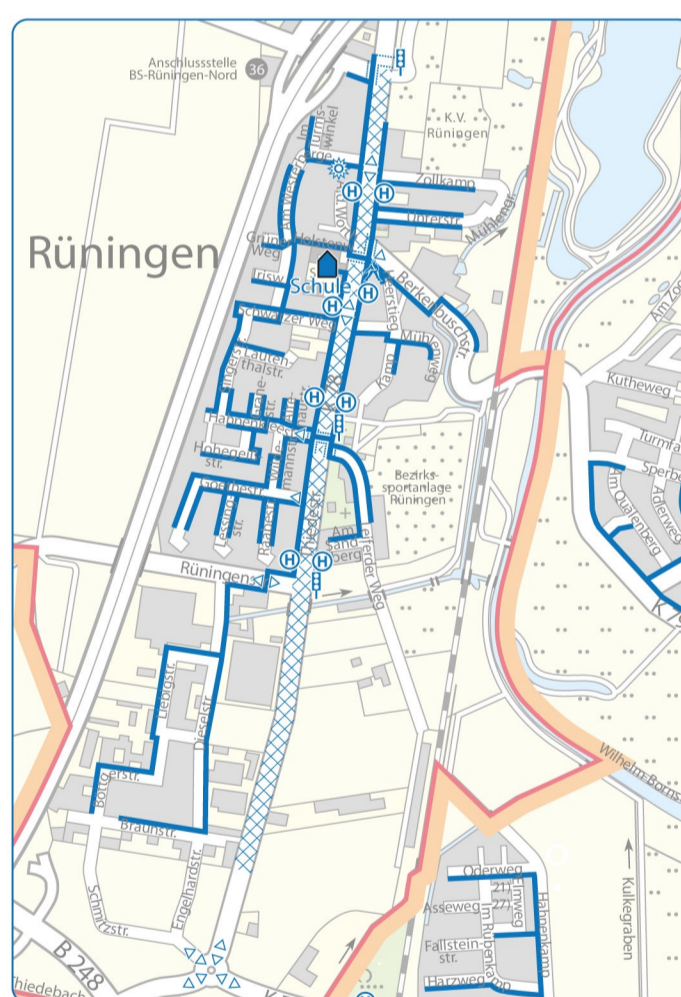

KITA

Leiferde

In gemeinsamer Arbeit zwischen der Polizeiinspektion Braunschweig, der Verkehrsamt e.V. und der Stadt Braunschweig wurden Schulwegepläne erstellt.

Zur Überprüfung der Aktualität der Pläne möchten wir Sie auf das Schulportal "Rund um die Schule" auf www.braunschweig.de hinweisen.

IMPRESSUM

Herausgeber und Copyright
Stadt Braunschweig
Fachbereich Kinder, Jugend und Familie
Abteilung Jugendförderung
Eiermarkt 4-5, 38100 Braunschweig

Planung, Koordination, Gestaltung und Satz
Böregio - Büro für Stadt- und Regionalentwicklung
Dr. Rainer Mühlnickel
Victoria Schwarzkopf
Humboldtstraße, 21, 38106 Braunschweig
info@boeregio.de

Fotos
Braunschweig Stadtmarketing GmbH / Sascha Gramann
Böregio - Büro für Stadt- und Regionalentwicklung

Druck
Oeding Druck
druck@oeding.de

ClimatePartner
klimaneutral
Druck | ID: 103192-1301-1002

FSC
MIX
Papier aus verantwortungsvollen Quellen
FSC® C013881

Mai 2013
Für die Richtigkeit der Daten übernehmen wir keine Haftung.

Braunschweig
Jugendförderung

Stadt Braunschweig
Fachbereich Stadtgrün und Sport

Stadt Braunschweig
Fachbereich Stadtplanung und Umweltschutz

Polizei
110
Feuerwehr
112
Fragen zu Spiel- und Jugendplätzen beantwortet die
Stadt Braunschweig
Fachbereich Stadtgrün und Sport
Lessingplatz 10
38100 Braunschweig
Tel.: 0531 - 4705000

WICHTIGE TELEFONNUMMERN

RINGELIS

Auf der früheren Bahnstrecke der Braunschweiger Landesbahnen kommt ihr zu Fuß oder mit dem Rad eine ca. 6 km lange Tour durch das Westliche Ringgebiet von der Oker im Norden bis zum Gartenstad im Süden unternehmen. Das seit Ende des 20. Jahrhunderts stillgelegte Ringgebiet dient einst zur Versorgung der Industriebetriebe im Westlichen Ringgebiet.

VEREINE

Sportverein Broitzem 1921 e. V.
Krucweg
38122 Braunschweig
Tel.: 0171 - 5698651

Schützenverein Broitzem e.V.
Misenweg 6 a
38122 Braunschweig
Tel.: 0531 - 875370

Schützenclub 69 Rüningen e.V.
Kamp 4
38122 Braunschweig
Tel.: 0531 - 871594

Turn- und Sportverein Timmerlahn
Buchfinkweg 114
38122 Braunschweig
Tel.: 0531 - 287200

Leiferde Weg 5a
38122 Braunschweig
Tel.: 0531 - 3904445

Gymnastik- und Tanzsport-Club Rüningen e.V.
Altenaust 5
38122 Braunschweig
Tel.: 0531-873441

Schützenclub 69 Rüningen e.V.
Kamp 4
38122 Braunschweig
Tel.: 0531 - 871594

Deutsches Rotes Kreuz Osteren Weststadt-Broitzem-
Tel.: 01523 - 3843144

Freiwillige Feuerwehr Braunschweig-Broitzem
Feuerwehrstr. 1
38104 Braunschweig
Tel.: 0531 - 23450