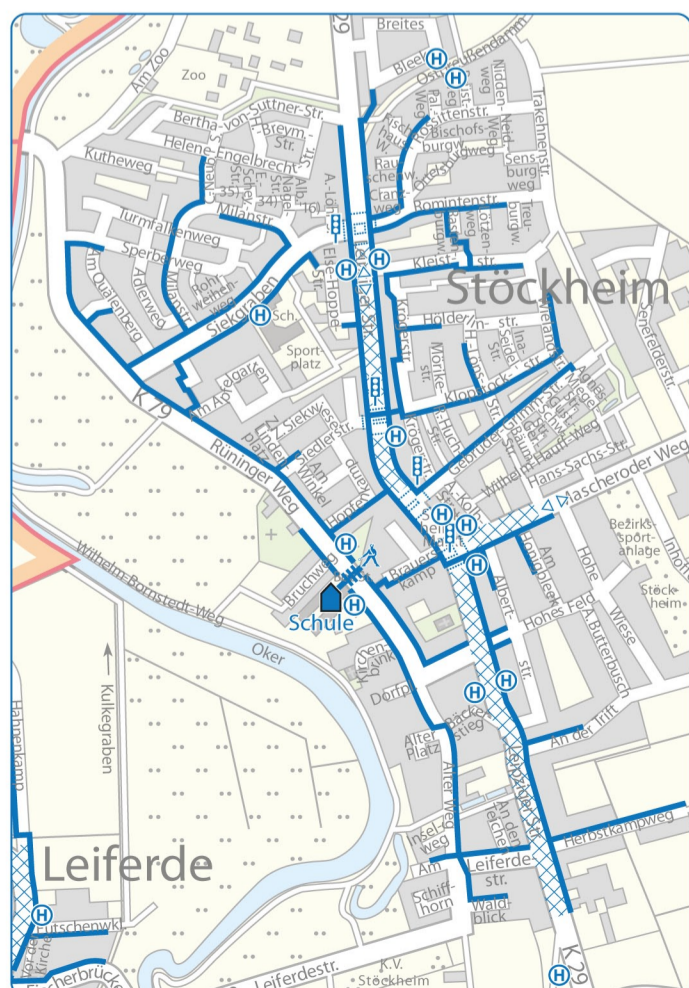

In gemeinsamer Arbeit zwischen der Polizeiinspektion Braunschweig, der Verkehrswacht e.V. und der Stadt Braunschweig wurden Schulwegepläne erstellt. Zur Überprüfung der Aktualität der Pläne möchten wir Sie auf das Schulportal "Rund um die Schule" auf www.braunschweig.de hinweisen.

SCHULWEGPLAN Stadt Braunschweig VERKEHRSWACHT

- Schulweg
- ||| Fußgängerüberweg
- Signalanlage
- ◁▷ Fußgängerschutzinsel
- ♣ Verkehrshelfer
- H Straßenbahn- oder Omnibushaltestelle
- ☀ Polizei
- ⊗ Überqueren hier besonders gefährlich
- Schulbezirk

Kartographie: Stadt Braunschweig, Fachbereich Stadtplanung u. Umweltschutz, Abteilung Geoinformation, © 2013
Thematische Daten: Polizeiinspektion Braunschweig
Herausgeber: Stadt Braunschweig, Fachbereich Schule | Verkehrswacht Braunschweig e. V. SK20-004-1112

STÖCKHEIM & LEIFERDE

KINDER
MIT SCHULWEGPLAN

Stadtplan

Braunschweig
Die Löwenstadt

IMPRESSUM

Herausgeber und Copyright
Stadt Braunschweig
Fachbereich Kinder, Jugend und Familie
Abteilung Jugendförderung
Eiermarkt 4-5, 38100 Braunschweig

Planung, Koordination, Gestaltung und Satz
Böregio - Büro für Stadt- und Regionalentwicklung
Dr. Rainer Mühlhnickel
Viktoria Schwarzkopf
Humboldtstraße, 21, 38106 Braunschweig
info@boeregio.de

Fotos
Braunschweig Stadtmarketing GmbH / Sascha Gramann
Böregio - Büro für Stadt- und Regionalentwicklung

Druck
Oeding Druck
druck@oeding.de

ClimatePartner
klimaneutral
Druck | ID: 53192-1301-1002

FSC
MIX
Papier aus verantwortungsvollen Quellen
FSC® C013861

Mai 2013
Für die Richtigkeit der Daten übernehmen wir keine Haftung.

Braunschweig
Jugendförderung

Stadt Braunschweig
Fachbereich Stadtgrün und Sport

Stadt Braunschweig
Fachbereich Stadtplanung und Umweltschutz

WICHTIGE TELEFONNUMMERN

Rudolf Zehrfuß (Stöckheim) Tel.: 0531 - 612061
38124 Braunschweig
Sösestraße 2
Horst Kurzeja (Leiferde) Tel.: 05341 - 260287

Runder Tisch Stöckheim
Petra Kusatz
Gebrüder-Grimm-Straße 14
38124 Braunschweig
Tel.: 0531 - 6149448

KINDER & JUGENDLICHE

HEIMATPFLEGER

Polizei 110
Fragen zu Spiel- und Jugendplätzen beantwortet die
Stadt Braunschweig
Fachbereich Stadtgrün und Sport
Lessingplatz 10
38100 Braunschweig
Tel.: 0531 - 4705000