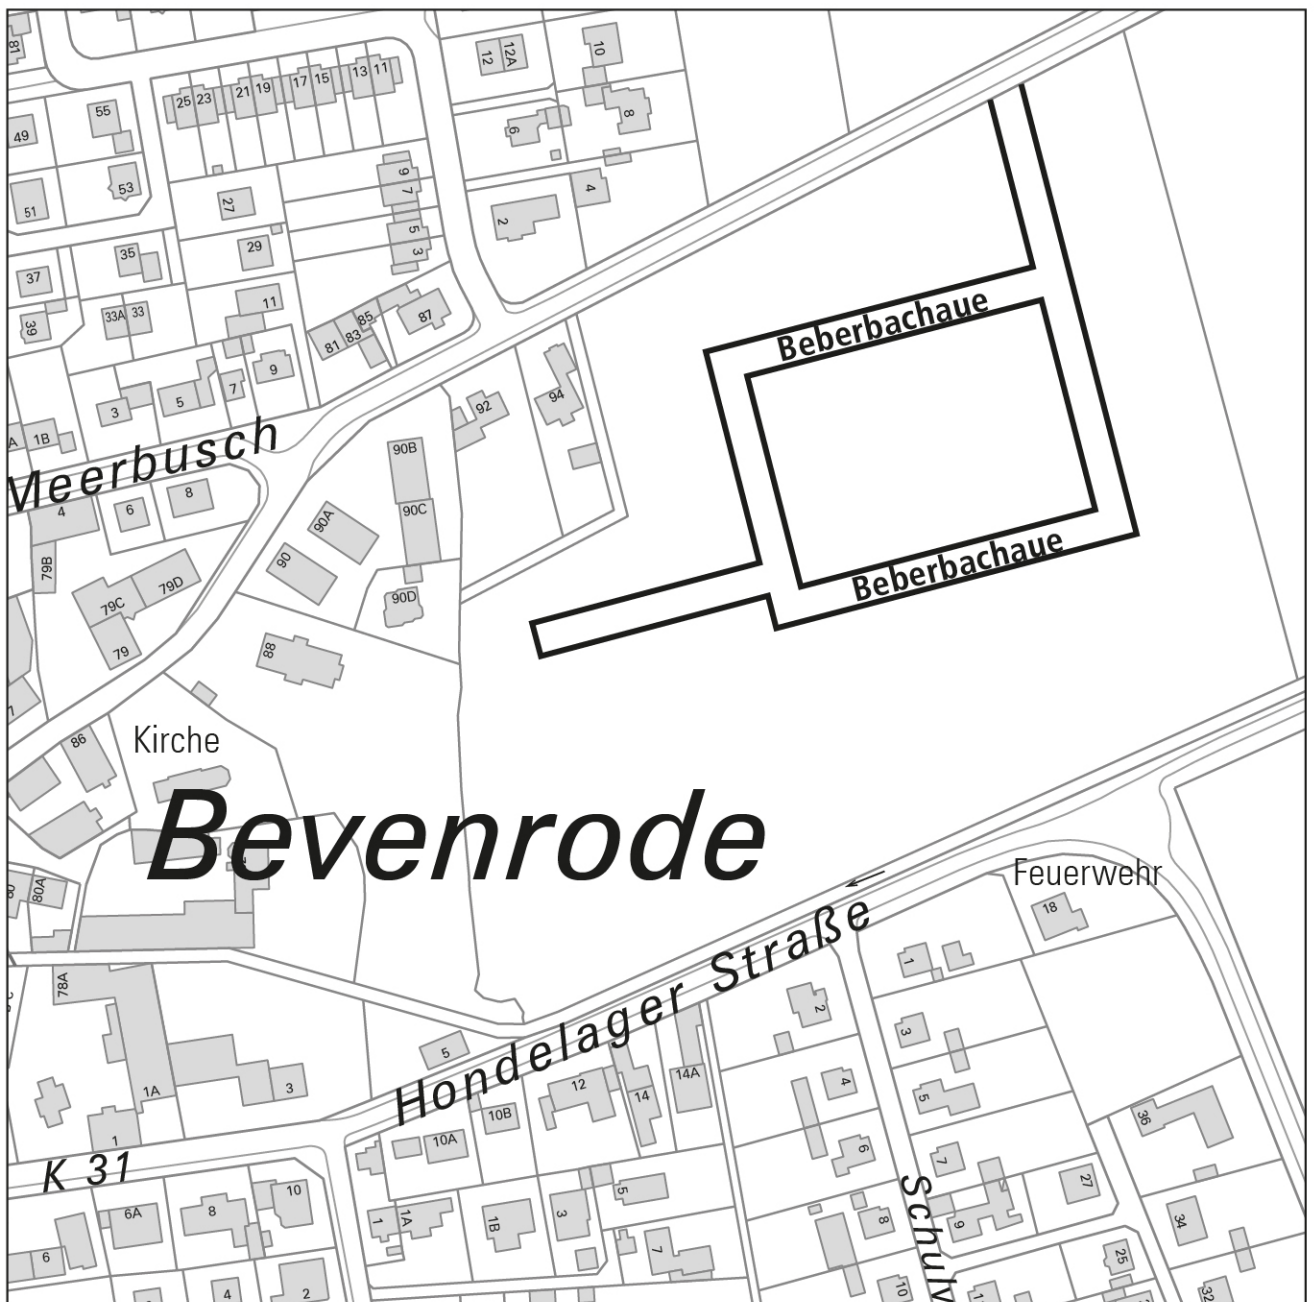

# Bekanntmachung von Straßenbenennungen

Aushang am: 4. Februar. 2014

Der Stadtbezirk 112 Wabe-Schunter-Beberbach hat in seiner Sitzung am 28. Januar 2014 Folgendes beschlossen:  
Die Erschließungsstraße im geplanten Baugebiet „Bevenrode – Am Pfarrgarten“ erhält den Namen **Beberbachau**.

**Beberbachau (64178)**

Straßennamen (mit Schlüsselnummer)

Karte: © Stadt Braunschweig, Fachbereich Stadtplanung und Umweltschutz, Abt. Geoinformation

Maßstab: 1: 2 500

## Rechtsbehelfsbelehrung

Gegen diese Verfügung kann innerhalb eines Monats nach Bekanntgabe Klage bei dem Verwaltungsgericht Braunschweig, Am Wendentor 7, 38100 Braunschweig, schriftlich oder zur Niederschrift des Urkundsbeamten der Geschäftsstelle dieses Gerichts erhoben werden.