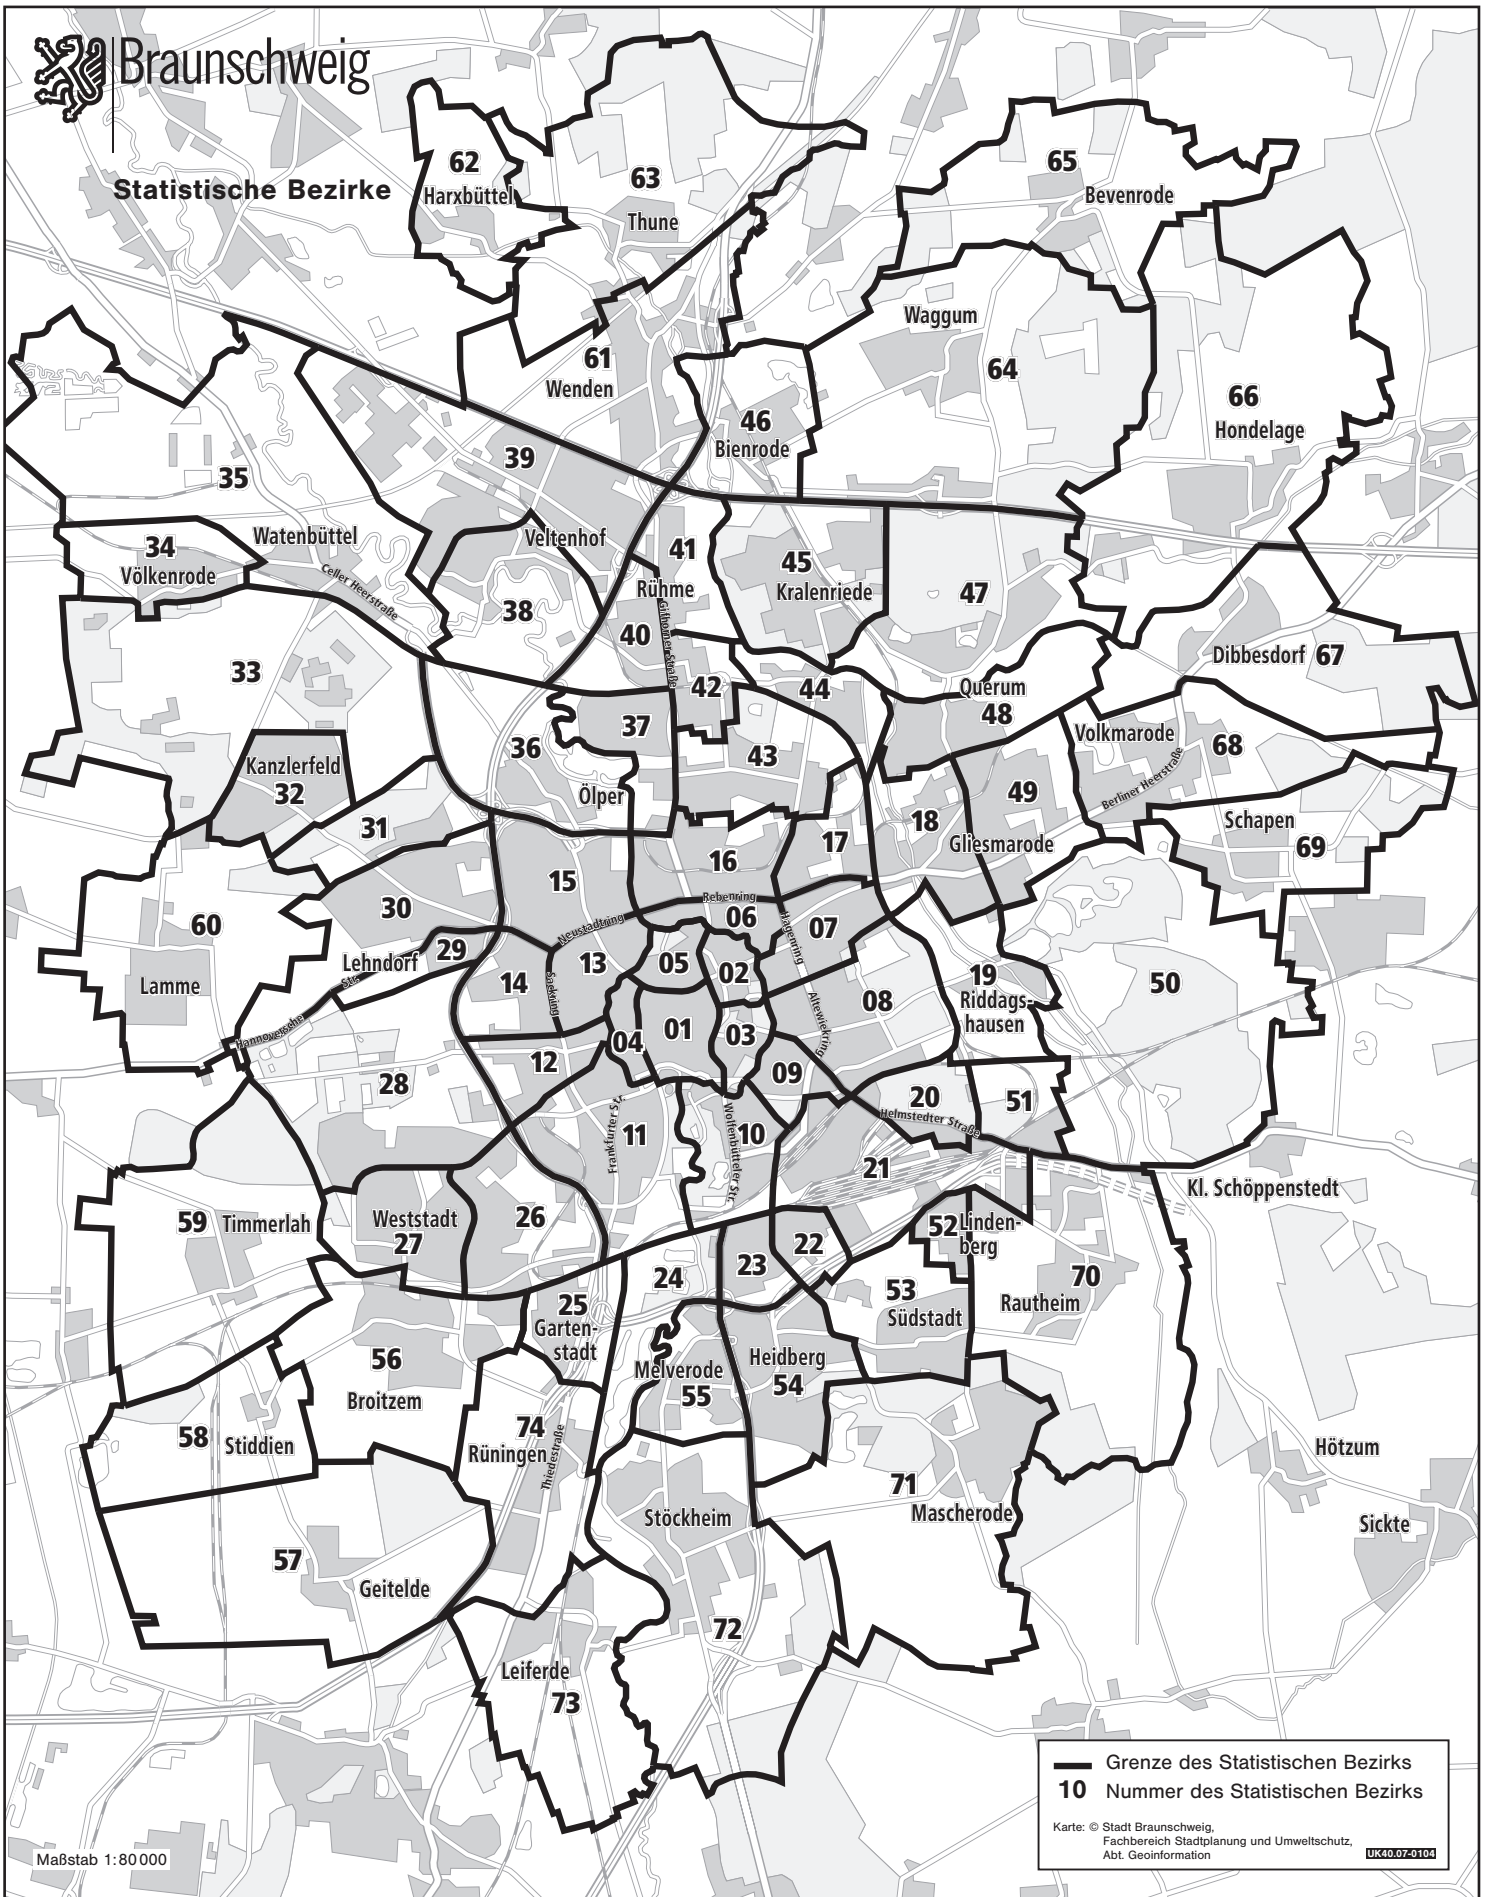

Statistische Bezirke

01 Stadtkern	12 Wilhelmitor-Nord	23 Zuckerberg	34 Völkenrode	45 Kralenriede	56 Broitzem	67 Dibbesdorf
02 Hagen	13 Petritor-Ost	24 Am Südsee	35 Watenbüttel	46 Bienrode	57 Geitelde	68 Volkmarode
03 Altewiek	14 Petritor-West	25 Gartenstadt	36 Ölper	47 Querumer Forst	58 Stiddien	69 Schapen
04 Hohetor	15 Petritor-Nord	26 Hermannshöhe	37 Schwarzer Berg	48 Querum	59 Timmerlah	70 Rautheim
05 Neustadt	16 Nordbahnhof	27 Rothenburg	38 Veltenhof	49 Pappelberg	60 Lamme	71 Mascherode
06 Altes Hochschulviertel	17 Neues Hochschulviertel	28 Weinberg	39 Hafen	50 Naturschutzgebiet	61 Wenden	72 Stöckheim
07 Am Hagenring	18 Gliesmarode	29 Alt-Lehndorf	40 Rühme-West	51 Mastbruch	62 Harxbüttel	73 Leiferde
08 Prinzenpark	19 Riddagshausen	30 Siedlung Lehndorf	41 Rühme-Ost	52 Lindenberg	63 Thune	74 Rüningen
09 Viewegs Garten	20 Hauptfriedhof	31 Ölper Holz	42 Vorwerksiedlung	53 Südstadt	64 Waggum	
10 Bürgerpark	21 Hauptbahnhof	32 Kanzlerfeld	43 Siegfriedviertel	54 Heidberg	65 Bevenrode	
11 Wilhelmitor-Süd	22 Bebelhof	33 Bundesanstalten	44 Schuntersiedlung	55 Melverode	66 Hondelage	