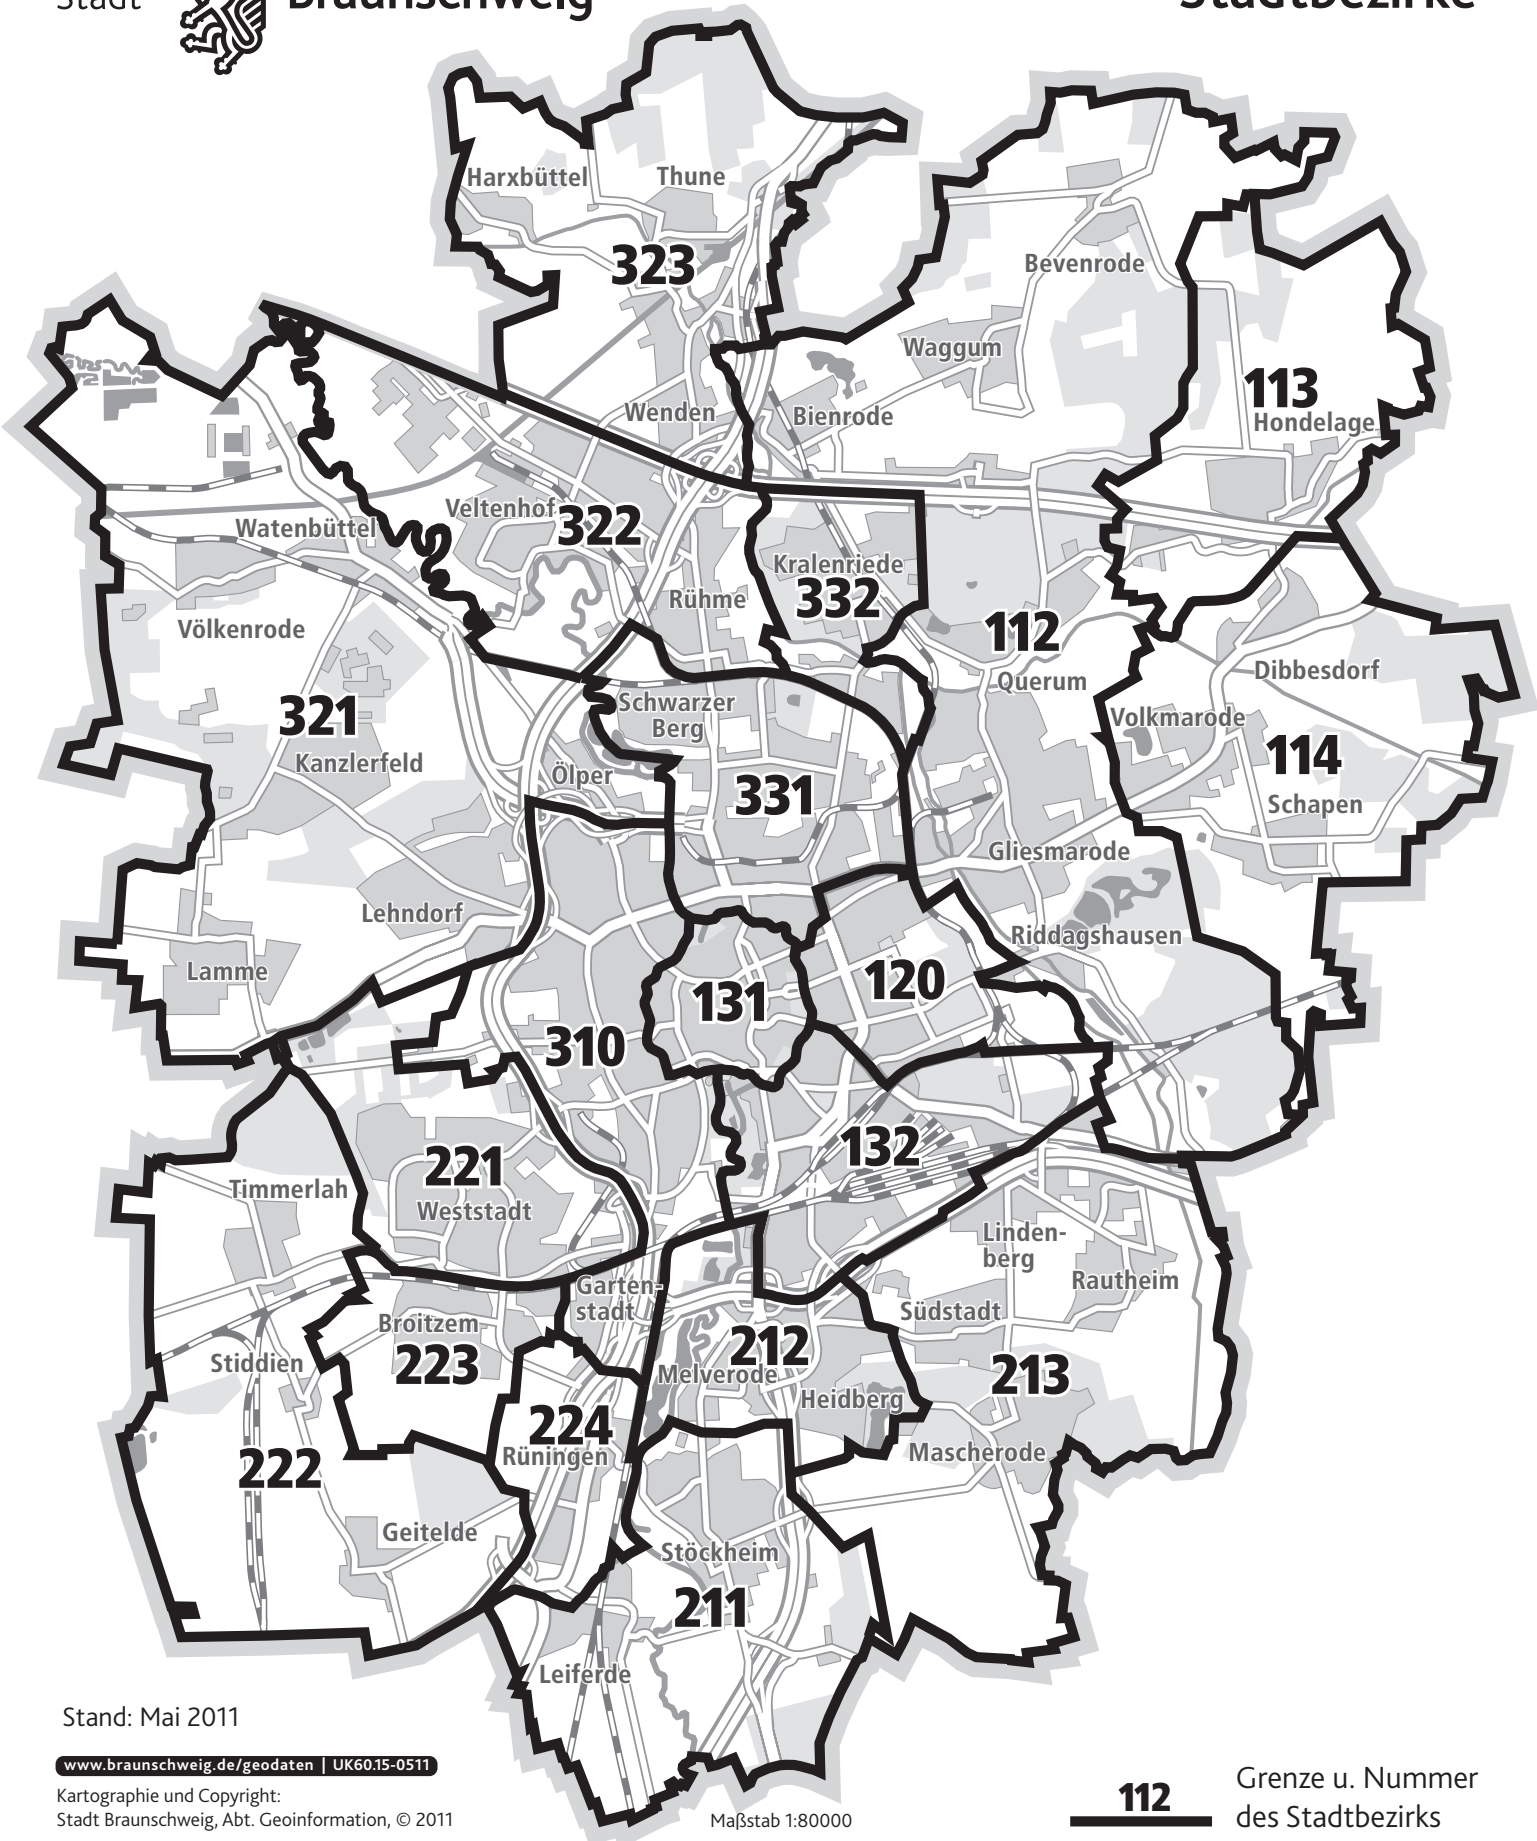

Stand: Mai 2011

www.braunschweig.de/geodaten | UK6015-0511

Kartographie und Copyright:
Stadt Braunschweig, Abt. Geoinformation, © 2011

Maßstab 1:80000

112

Grenze u. Nummer
des Stadtbezirks

Stadtbezirke

112	Wabe-Schunter-Beberbach	211	Stöckheim-Leiferde	310	Westliches Ringgebiet
113	Hondelage	212	Heidberg-Melderode	321	Lehndorf-Watenbüttel
114	Volkmarode	213	Südstadt-Rautheim-Mascherode	322	Veltenhof-Rühme
120	Östliches Ringgebiet	221	Weststadt	323	Wenden-Thune-Harxbüttel
131	Innenstadt	222	Timmerlah-Geitelde-Stiddien	331	Nordstadt
132	Vieweggarten-Bebelhof	223	Broitzem	332	Schunteraue
		224	Rüningen