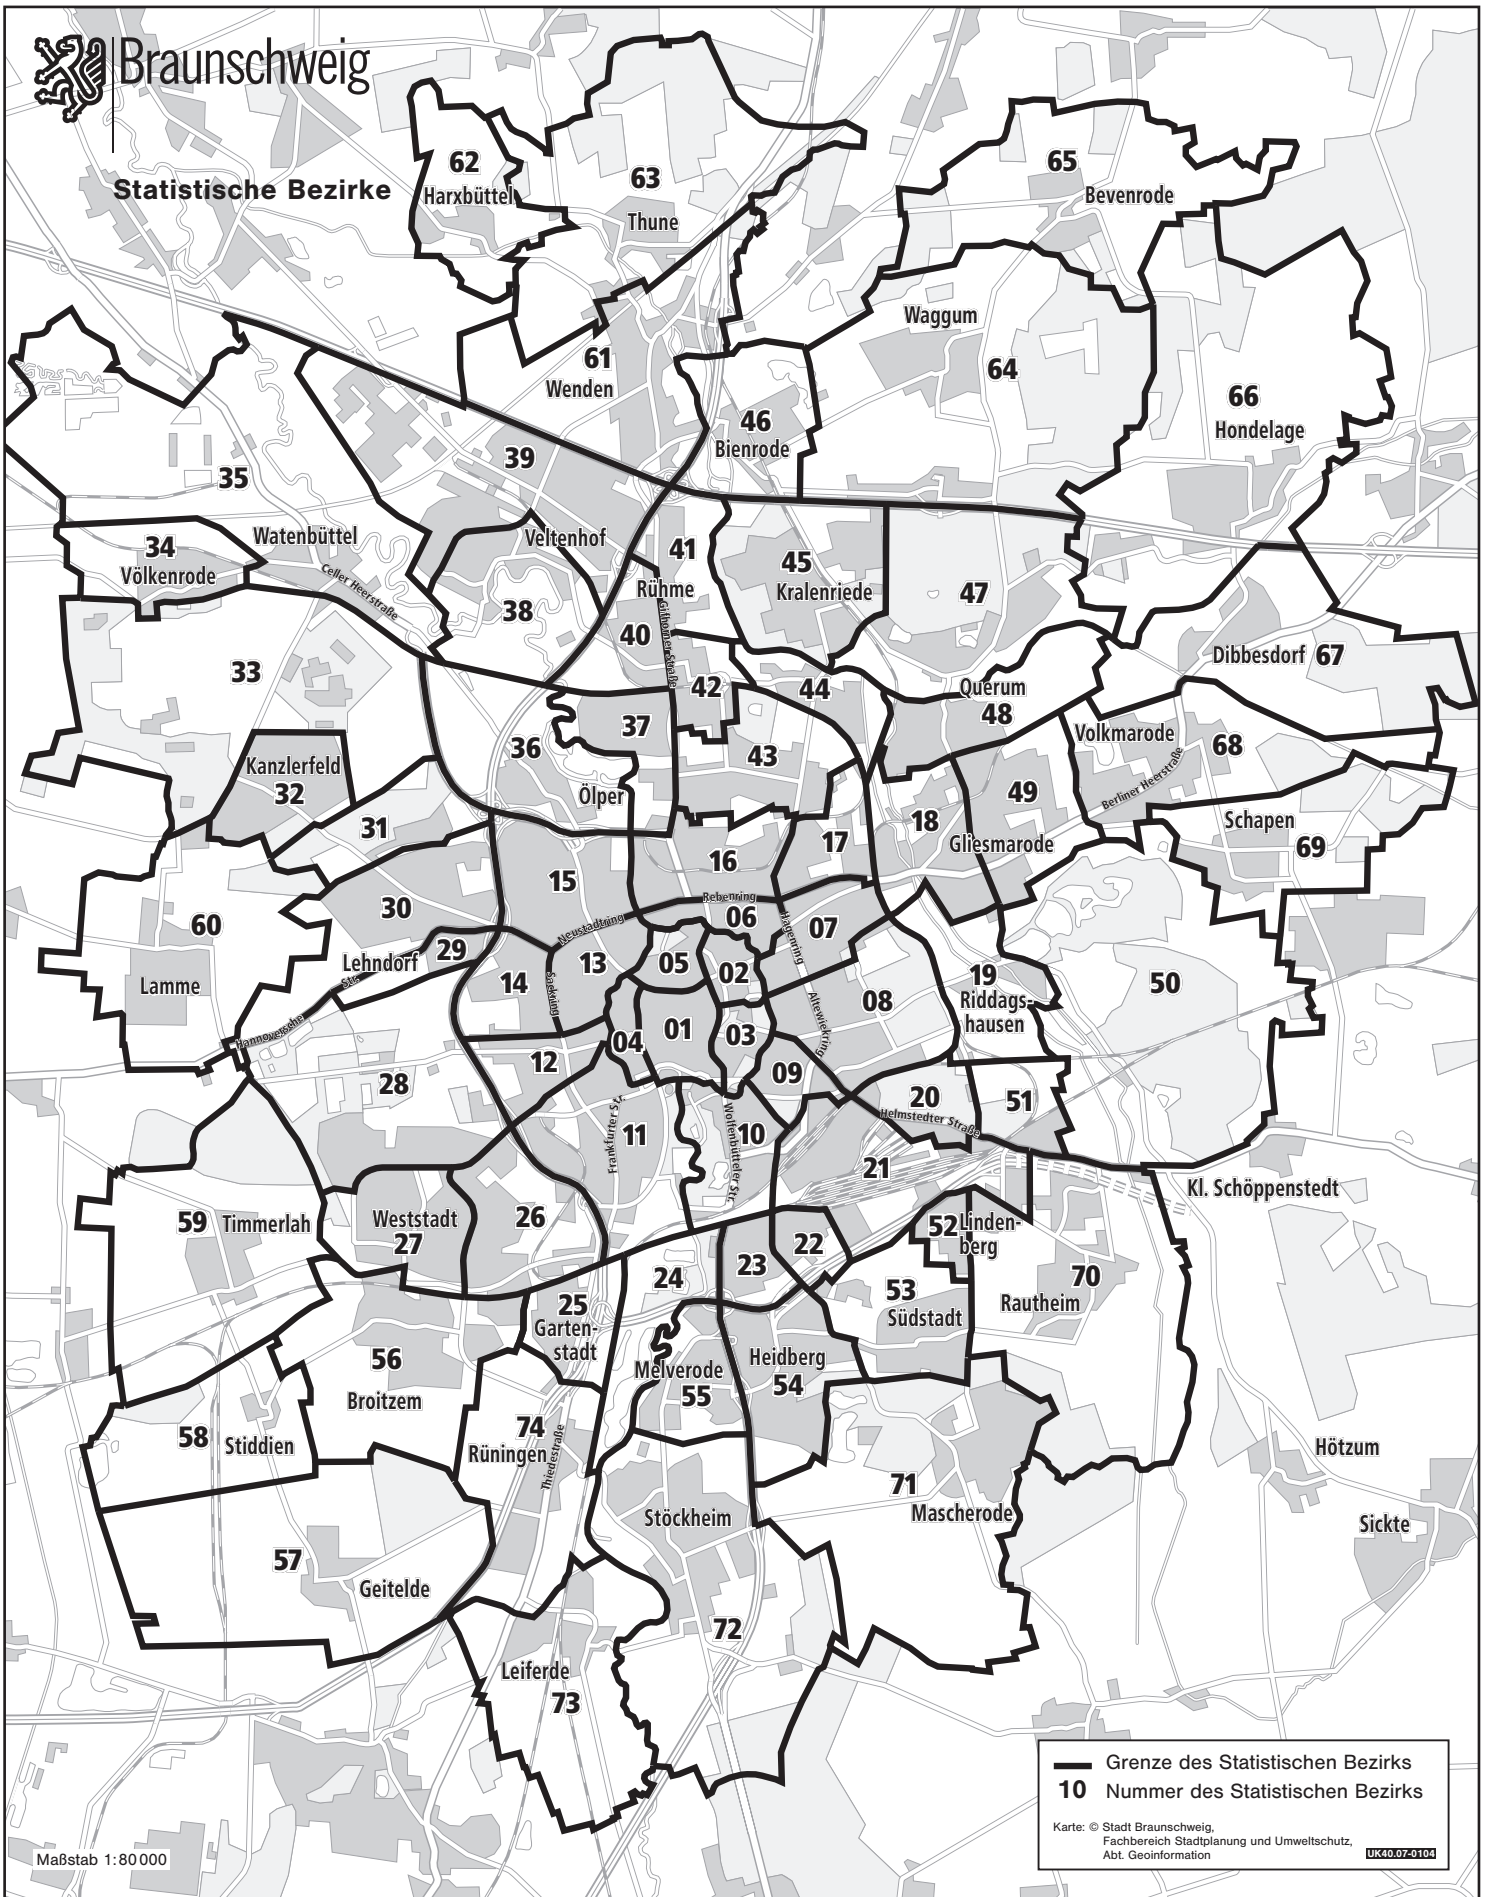

Statistische Bezirke

— Grenze des Statistischen Bezirks
 10 Nummer des Statistischen Bezirks
 Karte: © Stadt Braunschweig,
 Fachbereich Stadtplanung und Umweltschutz,
 Abt. Geoinformation UK40.07-0104

- | | | | | | | |
|---------------------------|---------------------------|----------------------|---------------------|----------------------|---------------|---------------|
| 01 Stadtkern | 12 Wilhelmitor-Nord | 23 Zuckerberg | 34 Völkeroode | 45 Kralenriede | 56 Broitzem | 67 Dibbesdorf |
| 02 Hagen | 13 Petritor-Ost | 24 Am Südsee | 35 Watenbüttel | 46 Bienrode | 57 Geitelde | 68 Volkmarode |
| 03 Altewiek | 14 Petritor-West | 25 Gartenstadt | 36 Ölper | 47 Querumer Forst | 58 Stiddien | 69 Schapen |
| 04 Hohetor | 15 Petritor-Nord | 26 Hermannshöhe | 37 Schwarzer Berg | 48 Quorum | 59 Timmerlah | 70 Rautheim |
| 05 Neustadt | 16 Nordbahnhof | 27 Rothenburg | 38 Veltenhof | 49 Pappelberg | 60 Lamme | 71 Mascherode |
| 06 Altes Hochschulviertel | 17 Neues Hochschulviertel | 28 Weinberg | 39 Hafen | 50 Naturschutzgebiet | 61 Wenden | 72 Stöckheim |
| 07 Am Hagenring | 18 Gliesmarode | 29 Alt-Lehndorf | 40 Rühme-West | 51 Mastbruch | 62 Harxbüttel | 73 Leiferde |
| 08 Prinzenpark | 19 Riddagshausen | 30 Siedlung Lehndorf | 41 Rühme-Ost | 52 Lindenberg | 63 Thune | 74 Rüningen |
| 09 Viewegs Garten | 20 Hauptfriedhof | 31 Ölper Holz | 42 Vorwerksiedlung | 53 Südstadt | 64 Waggum | |
| 10 Bürgerpark | 21 Hauptbahnhof | 32 Kanzlerfeld | 43 Siegfriedviertel | 54 Heidberg | 65 Bevenrode | |
| 11 Wilhelmitor-Süd | 22 Bebelhof | 33 Bundesanstalten | 44 Schuntersiedlung | 55 Melverode | 66 Hondelage | |