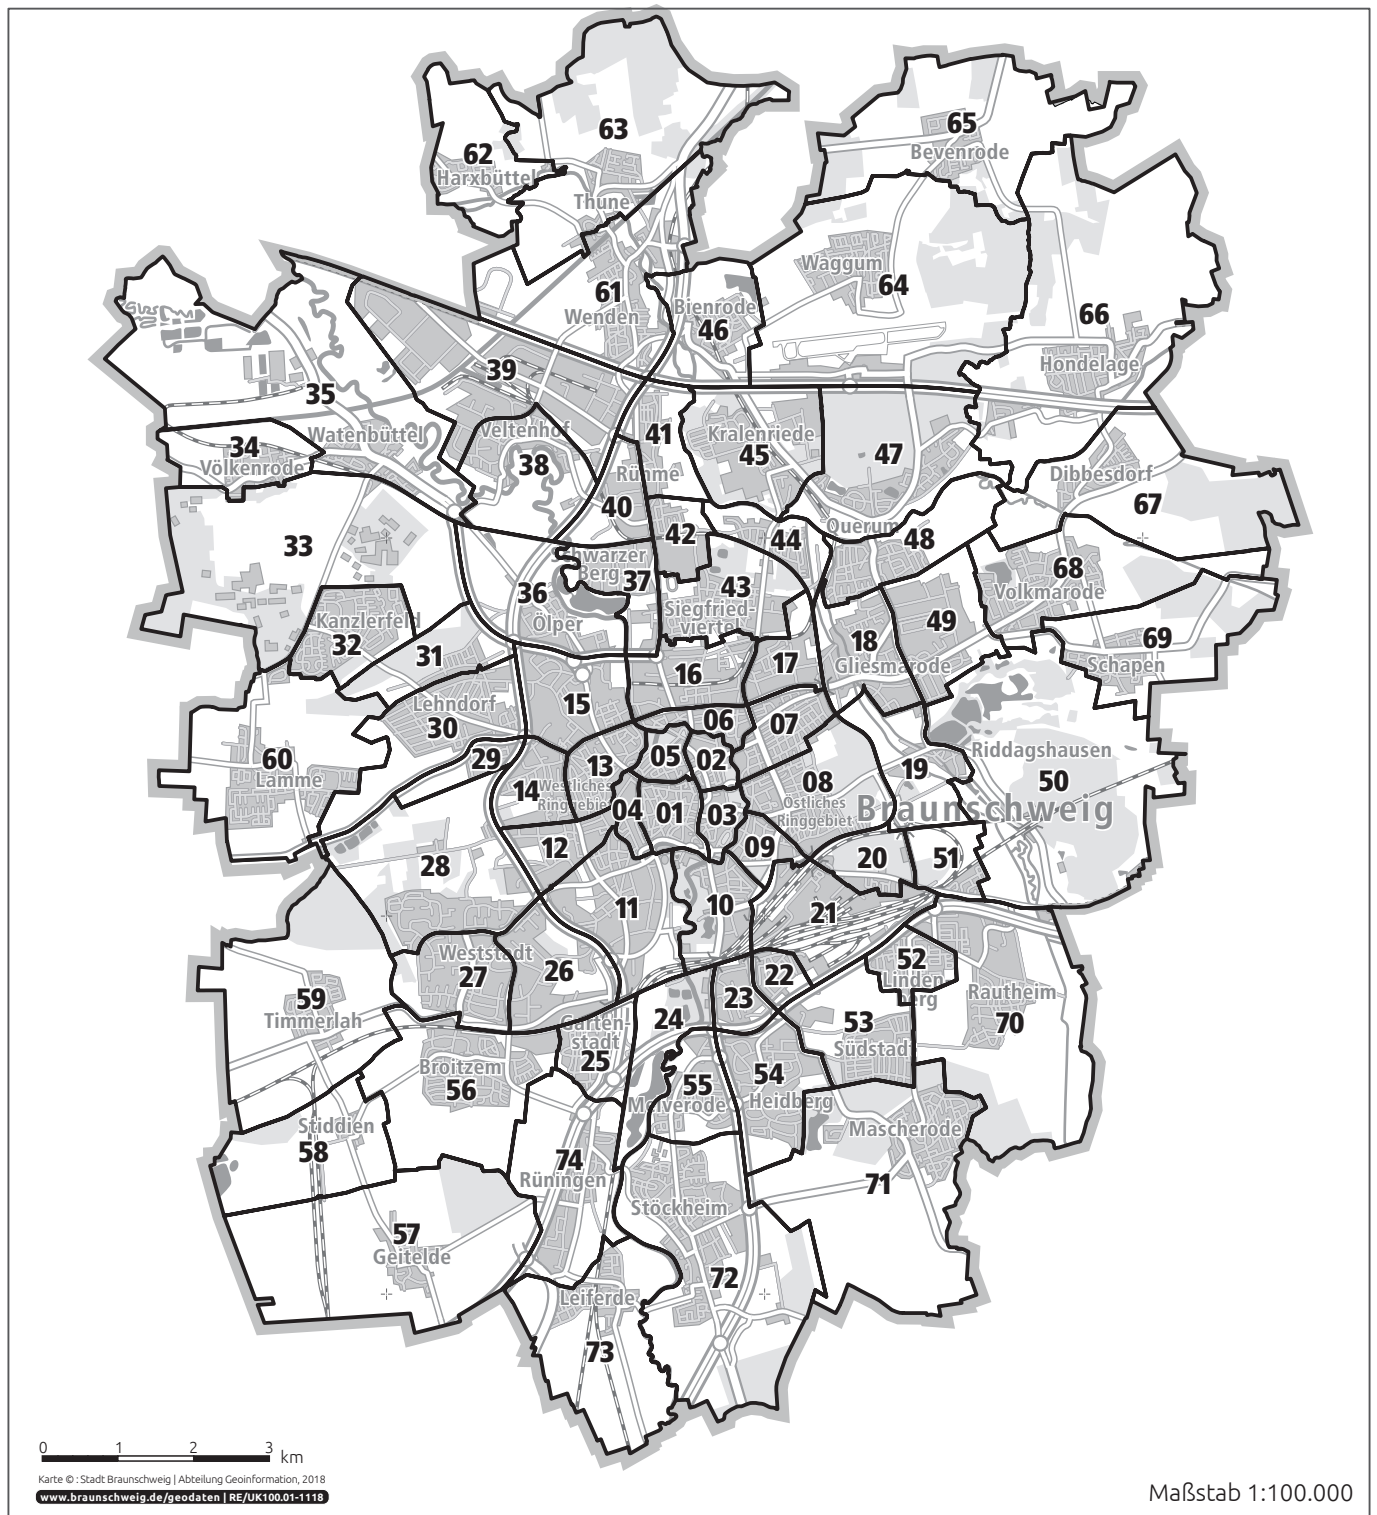

Karte der Statistischen Bezirke

01 ... Stadtkern	14 ... Petritor-West	27 ... Rothenburg	40 ... Rühme-West	53 ... Südstadt	66 ... Hondelage
02 ... Hagen	15 ... Petritor-Nord	28 ... Weinberg	41 ... Rühme-Ost	54 ... Heidberg	67 ... Dibbesdorf
03 ... Altewiek	16 ... Nordbahnhof	29 ... Alt-Lehdorf	42 ... Vorwerksiedlung	55 ... Melverode	68 ... Volkmarioode
04 ... Hohetor	17 ... Neues Hochschulviertel	30 ... Siedlung Lehdorf	43 ... Siegfriedviertel	56 ... Broitzem	69 ... Schapen
05 ... Neustadt	18 ... Gliesmarode	31 ... Ölper Holz	44 ... Schuntersiedlung	57 ... Geitelde	70 ... Rautheim
06 ... Altes Hochschulviertel	19 ... Riddagshausen	32 ... Kanzlerfeld	45 ... Kralenriede	58 ... Stiddien	71 ... Mascherode
07 ... Am Hagenring	20 ... Hauptfriedhof	33 ... Bundesanstalten	46 ... Bienrode	59 ... Timmerlah	72 ... Stöckheim
08 ... Prinzenpark	21 ... Hauptbahnhof	34 ... Völkeroode	47 ... Querumer Forst	60 ... Lamme	73 ... Leiferde
09 ... Viewegs Garten	22 ... Bebelhof	35 ... Watenbüttel	48 ... Querum	61 ... Wenden	74 ... Rünigen
10 ... Bürgerpark	23 ... Zuckerberg	36 ... Ölper	49 ... Pappelberg	62 ... Harxbüttel	
11 ... Wilhelmitor-Süd	24 ... Am Südsee	37 ... Schwarzer Berg	50 ... Naturschutzgebiet	63 ... Thune	
12 ... Wilhelmitor-Nord	25 ... Gartenstadt	38 ... Veltenhof	51 ... Mastbruch	64 ... Waggum	
13 ... Petritor-Ost	26 ... Hermannshöhe	39 ... Hafen	52 ... Lindenberg	65 ... Bevenrode