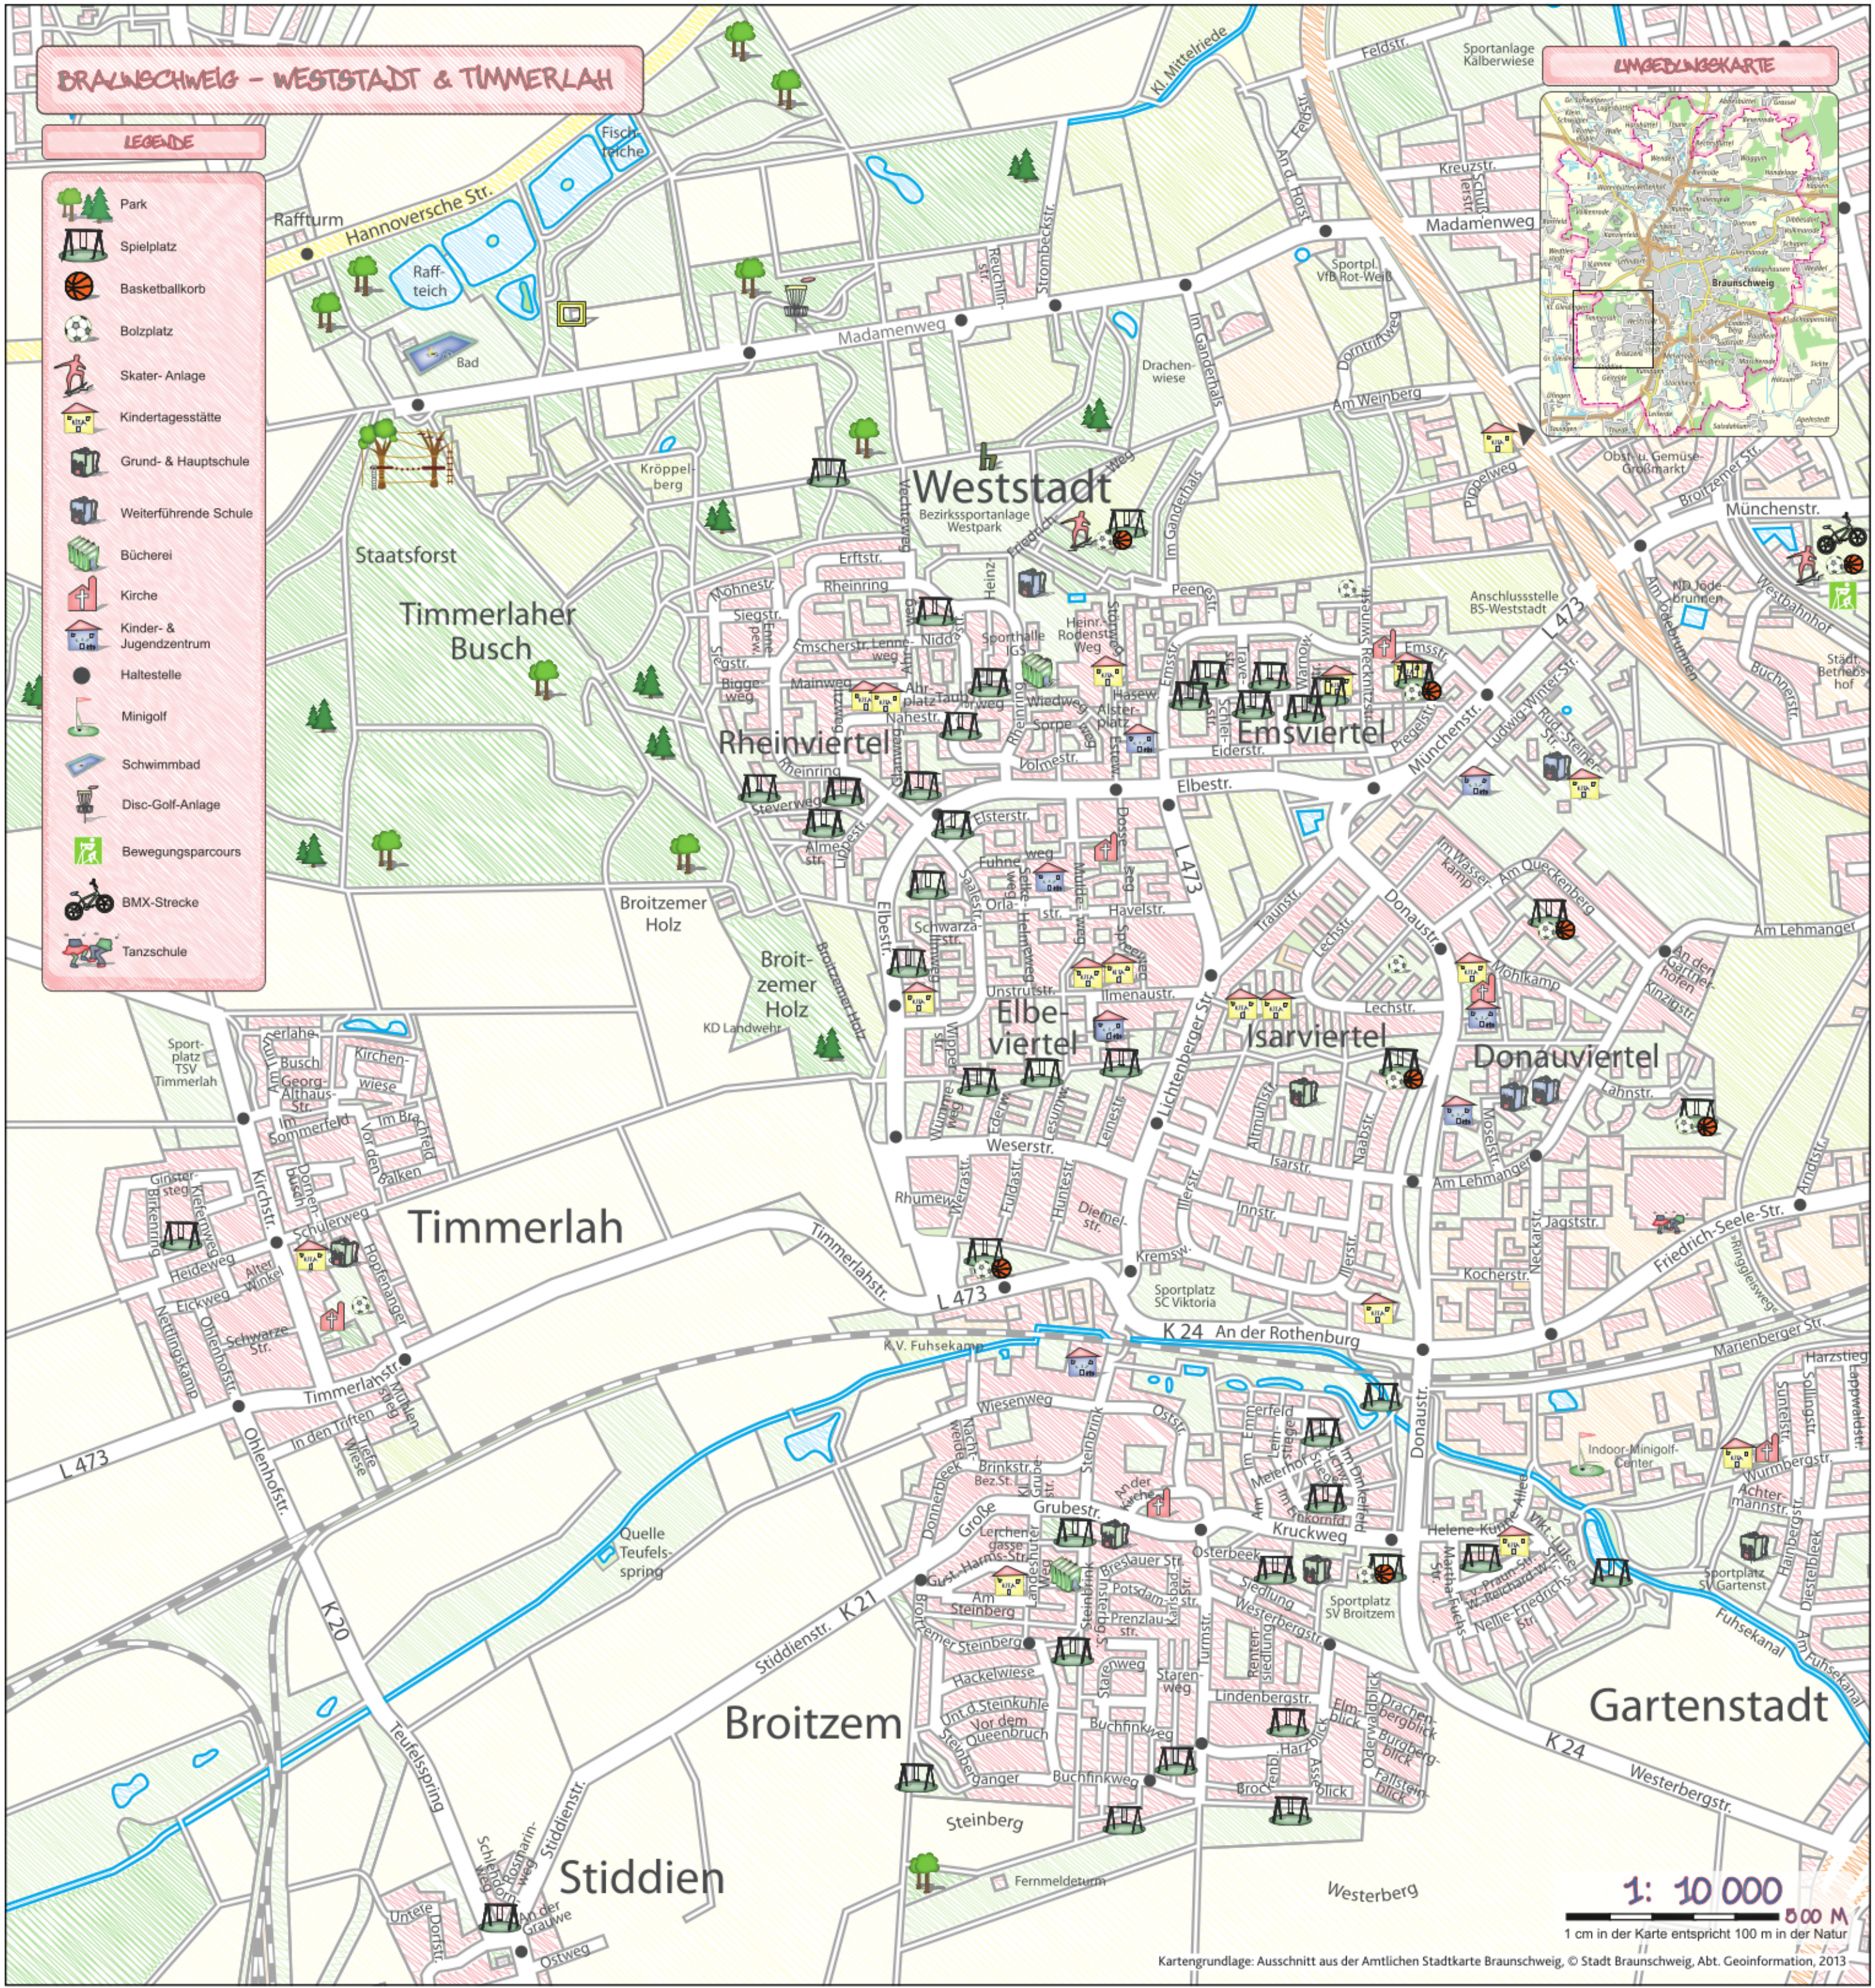

BRUNNSCHWEIG - WESTSTADT & TIMMERLAH

LEGENDE

- Park
- Spielplatz
- Basketballkorb
- Bolzplatz
- Skater-Anlage
- Kindertagesstätte
- Grund- & Hauptschule
- Weiterführende Schule
- Bücherei
- Kirche
- Kinder- & Jugendzentrum
- Haltestelle
- Minigolf
- Schwimmbad
- Disc-Golf-Anlage
- Bewegungsparcours
- BMX-Strecke
- Tanzschule

UMGEBUNGSKARTE

1: 10 000
 500 M
 1 cm in der Karte entspricht 100 m in der Natur