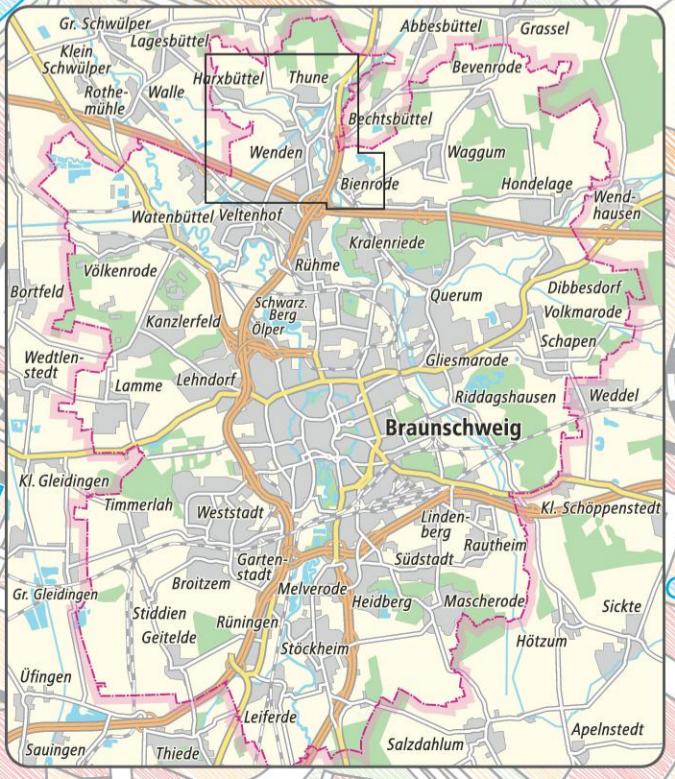

**BRAUNSCHWEIG - WENDEN, THUNE, BIENRODE & HARXBÜTTEL**

**LEGENDE**

- Park
- Spielplatz
- Basketballkorb
- Bolzplatz
- Skater-Anlagen
- Kindertagesstätte
- Kinder- & Jugendzentrum
- Grund- & Hauptschule
- Weiterführende Schule
- Bücherei
- Heimatstube Bienrode
- Kirchen
- Haltestelle

**UMGEBUNGSKARTE**

**1: 10 000**  
 500 M  
 1 cm in der Karte entspricht 100 m in der Natur

Kartengrundlage: Ausschnitt aus der Amtlichen Stadtkarte Braunschweig, © Stadt Braunschweig, Abt. Geoinformation, 2013