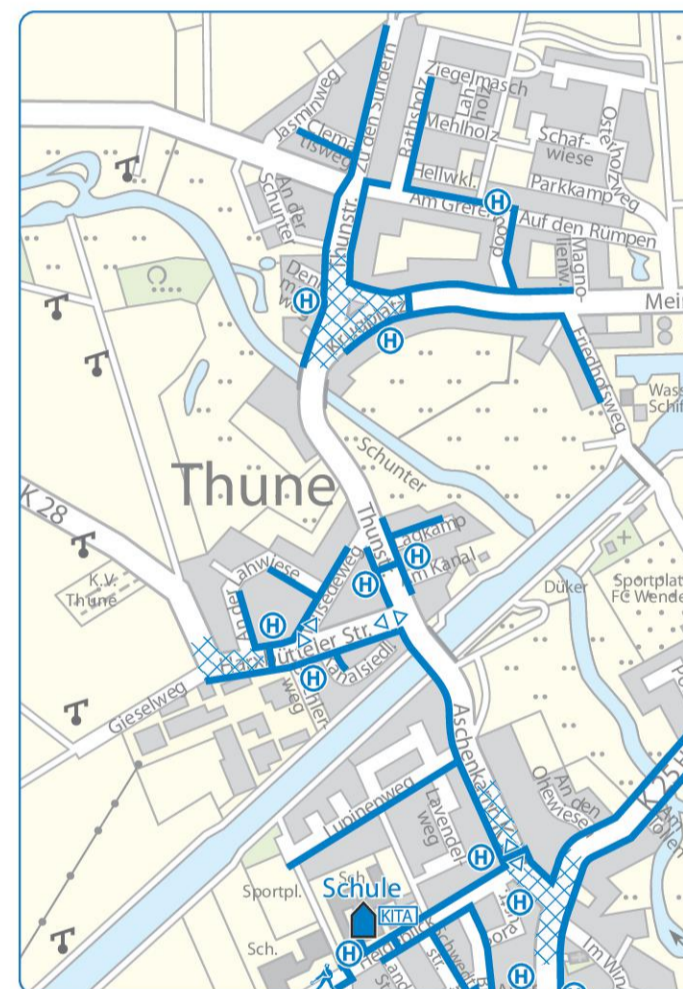

VEREINE

WENDEN, THUNE, BIENRODE & HARXBÜTTEL

KINDER
MIT SCHULWEGPLAN
Stadtplan

Braunschweig
Die Löwenstadt

IMPRESSUM

Herausgeber und Copyright
Stadt Braunschweig
Fachbereich Kinder, Jugend und Familie
Abteilung Jugendförderung
Eiermarkt 4-5, 38100 Braunschweig

Planung, Koordination, Gestaltung und Satz
Böregio - Büro für Stadt- und Regionalentwicklung
Dr. Rainer Mühlnickel
Viktoria Kluge
Humboldtstraße 21, 38106 Braunschweig
info@boeregio.de

Fotos
Braunschweig Stadtmarketing GmbH / Sascha Gramann
Böregio - Büro für Stadt- und Regionalentwicklung

Druck
Oeding Print
druck@oeding.de

August 2014
Für die Richtigkeit der Daten übernehmen wir keine Haftung.

Braunschweig
Jugendförderung

Stadt Braunschweig
Fachbereich Stadtgrün und Sport

Stadt Braunschweig
Fachbereich Stadtplanung und Umweltschutz

WICHTIGE TELEFONNUMMERN

110
Polizei

112
Feuerwehr

Fragen zu Spiel- und Jugendplätzen beantwortet die
Stadt Braunschweig
Fachbereich Stadtgrün und Sport
Lessingplatz 10
38100 Braunschweig
Tel.: 0531 - 4705000

Peter Dietrich (Harxbüttel)
Vordere Masch 2
38110 Braunschweig
Tel.: 05307 - 2664

Heimatstube Bienrode
Altmarktstraße 33
38110 Braunschweig
Tel.: 05307 - 6581

Lesseite Benne (Thune)
Denkmalweg 3
38110 Braunschweig
Tel.: 05307 - 2222

Uwe Kleinberg (Wenden)
Buschweg 17
38100 Braunschweig
Tel.: 05307 - 4303

Blorn Walter (Bienrode)
Moosanger 3
38110 Braunschweig
Tel.: 05307 - 951635

HEIMATPFLEGE