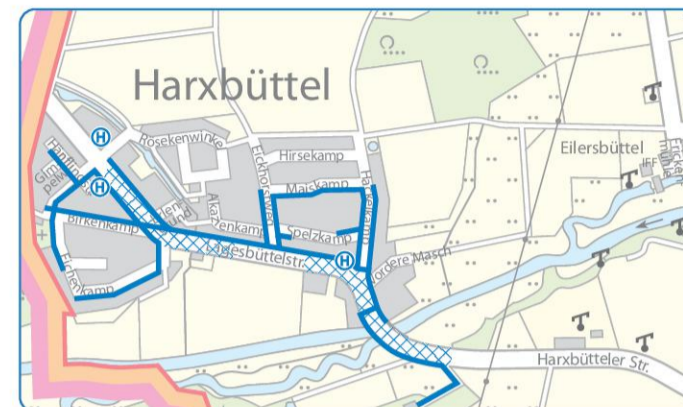

Internationaler Jugendaustausch
Tel.: 0531 - 4708530

Tonstudio „LÖWENHERTZ“
Bültenweg 58
38106 Braunschweig
Tel.: 0531 - 341861

bs4u: Beteiligung
Tel.: 0531 - 4708571

Spielplatzangelegenheiten
Tel.: 0531 - 4708513

Spielmeile
Tel.: 0531 - 4708531

Beratung und Zuschüsse für
Jugendgruppen
Tel.: 0531 - 4708515

Schulkindbetreuung/
offene Ganztagsgrundschulen
Tel.: 0531 - 4708512 / - 8525

Mädchencafé Luzie
(KJZ Mühle)
Tel.: 0531 - 12169825

Kinder- und Jugendschutz
Tel.: 0531 - 4708523 / - 8572

GRUND- & HAUPTSCHULE

Grundschule Wenden
Heideblick 18
38110 Braunschweig
Deutschland
Tel.: 05307 - 2279

WEITERFÜHRENDE SCHULE

Lessinggymnasium
Heideblick 20
38110 Braunschweig
Tel.: 05307 - 92150

KINDER- & JUGENDZENTREN

DRK Jugendzentrum Wenden
Heideblick 22
38110 Braunschweig
Tel.: 05307 - 9809850

Kinder- und Teenyklub
Teiga-Treff Wenden
Heideblick 18
38110 Braunschweig
Tel.: 05307 - 4460

In gemeinsamer Arbeit zwischen der Polizeiinspektion Braunschweig, der Verkehrswacht e.V. und der Stadt Braunschweig wurden Schulwegepläne erstellt. Zur Überprüfung der Aktualität der Pläne möchten wir Sie auf das Schulportal "Rund um die Schule" auf www.braunschweig.de hinweisen.

SCHULWEGPLAN

- Schulweg
- Fußgängerüberweg
- Signalanlage
- Fußgängerschutzinsel
- Verkehrshelfer
- Straßenbahn- oder Omnibushaltestelle
- Polizei
- Überqueren hier besonders gefährlich
- Schulbezirk

ANGEBOTE DER KINDER- & JUGENDBERATUNG

Kinder- und Jugendtelefon
Tel.: 0800 - 1110333

Präventions- und Beratungsportal:
www.braunschweig-hilft.de

Jugend- und Drogenberatung
Kurt-Schumacher-Straße 26
38102 Braunschweig
Tel.: 0531 - 220900

Erziehungsberatung
Domplatz 4
38100 Braunschweig
Tel.: 0531 - 45616

Jugendberatung BIB
Domplatz 4
38100 Braunschweig
Tel.: 0531 - 52085

Jugendberatung Mondo X
Paul-Jonas-Meier-Str. 42
38104 Braunschweig
Tel.: 0531 - 377374

Kinderschutzbund
Madamenweg 154
38118 Braunschweig
Tel.: 0531 - 81009
Erziehungsberatung Jasperallee

Kinder-, Jugend- und Familienberatung
Jasperallee 44
Tel.: 0531 - 340814

Das FamS –
Zentrales Familien-Service-Büro
Braunschweig
Brabantstraße 5
38100 Braunschweig
Tel.: 0531 - 12055440

Verein für psychomotorische
Entwicklungsförderung e.V.
Domplatz 4
38100 Braunschweig
Tel.: 0531 - 400255

Verband alleinerziehender
Mütter und Väter OV BS e.V.
Kaiserstraße 31
38100 Braunschweig
Tel.: 0531 - 6018400

Frauen und Mädchenberatung
bei sexueller Gewalt e.V.
Goslarsche Straße 88
38118 Braunschweig
Tel.: 0531 - 2336666

BETA Beratungsstelle
für Eltern in Trennungs-
situationen und Alleinerziehende
Deutsches Rotes Kreuz
Adolfstraße 20
38102 Braunschweig
Tel.: 0531 - 2203141

KINDERTAGESSTÄTTEN

Ev.-luth. Kindergarten
Schunterarche (Thune)
Thunstr. 15a
38110 Braunschweig
Tel.: 05307 - 4224
Außenstelle Krippe
„Schunterzwerge“
Heideblick 14
38110 Braunschweig
Tel.: 05307 - 4908580

Ev. Kindertagesstätte Wenden
Ev.-luth. Kirchengemeinde
Wenden mit Thune
Rathenowstr. 15
38110 Braunschweig
Tel.: 05307 - 4645

Ortsbücherei Wenden
Heideblick 20
38110 Braunschweig-Wenden
Tel.: 05307 - 911092

Ortsbücherei Bienrode
Pappelallee 5
38110 Braunschweig
Tel.: 05307 - 6267

BÜCHEREIEN

ANGEBOTE DER JUGENDVERBÄNDE

AWO Jugendwerk Nds. e.V.
Kramerstr. 25
38122 Braunschweig
Tel.: 0531 - 2351144

Bund der Katholischen Jugend
(BDKJ)
Spohrplatz 8
38100 Braunschweig
Tel.: 0531 - 3563616

DGB Jugend Braunschweig
Wilhelmstraße 5
38100 Braunschweig
Tel.: 0531 - 4809637

Evangelischer
Stadtjugenddienst
Goslarsche Straße 31
38118 Braunschweig
Tel.: 0531 - 49017

Jugendring JURB
An der Neustadmühle 3
38100 Braunschweig
Tel.: 0531 - 1216911

Sportjugend
Braunschweig e.V.
Frankfurter Straße 279
38112 Braunschweig
Tel.: 0531 - 80077

Jugendrotkreuz
An der Neustadmühle 3
38100 Braunschweig
Tel.: 0531 - 2809443

Jugendfeuerwehr Braunschweig
www.jugendfeuerwehr-braunschweig.de
jugend@freiwillige-feuerwehr-braunschweig.de

Naturfreundejugend
Braunschweig
Goslarsche Straße 99
38118 Braunschweig
Tel.: 0531 - 890018
Jugendraum
Wilhelmstraße 6
38100 Braunschweig

Ökoscouts
Madamenweg 168
38118 Braunschweig
Tel.: 0531 - 82909
Jugendumweltpark
Kreuzstraße 62
38118 Braunschweig

SJD „Die Falken“
Kreisverband Braunschweig
Bohlweg 55
38100 Braunschweig
Tel.: 0531 - 896456

Kinder- und Jugendportal im
Internet: www.bs4u.net