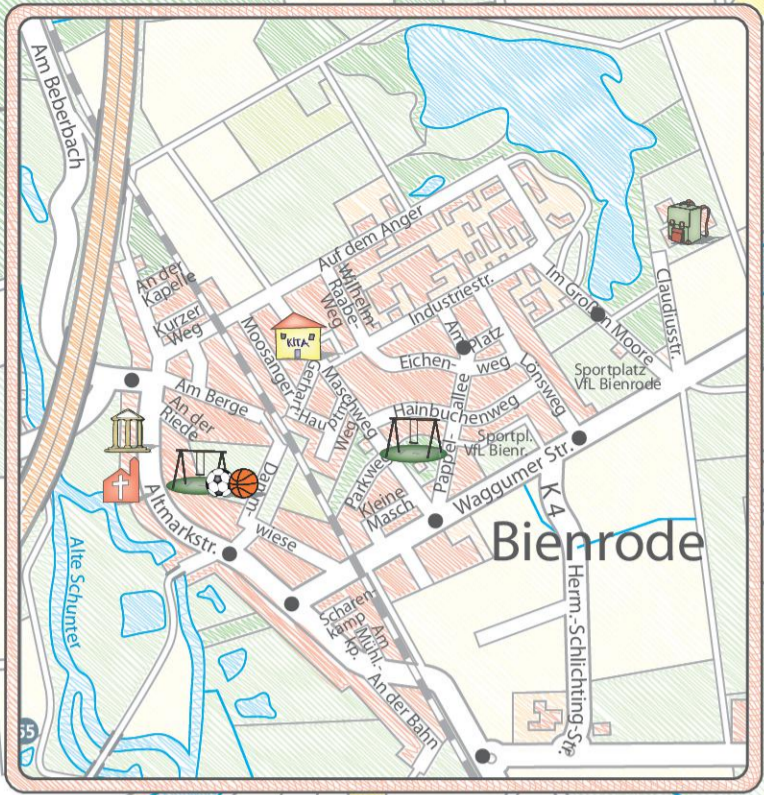

**BRAUNSCHWEIG - WENDEN, THUNE, BIENRODE & HARXBÜTTEL**

**LEGENDE**

- Park
- Spielplatz
- Basketballkorb
- Bolzplatz
- Skater-Anlagen
- Kindertagesstätte
- Kinder- & Jugendzentrum
- Grund- & Hauptschule
- Weiterführende Schule
- Bücherei
- Heimatstube Bienrode
- Kirchen
- Haltestelle

**UMGEBUNGSKARTE**

**1: 10 000**  
 500 M  
 1 cm in der Karte entspricht 100 m in der Natur

Kartengrundlage: Ausschnitt aus der Amtlichen Stadtkarte Braunschweig, © Stadt Braunschweig, Abt. Geoinformation, 2013