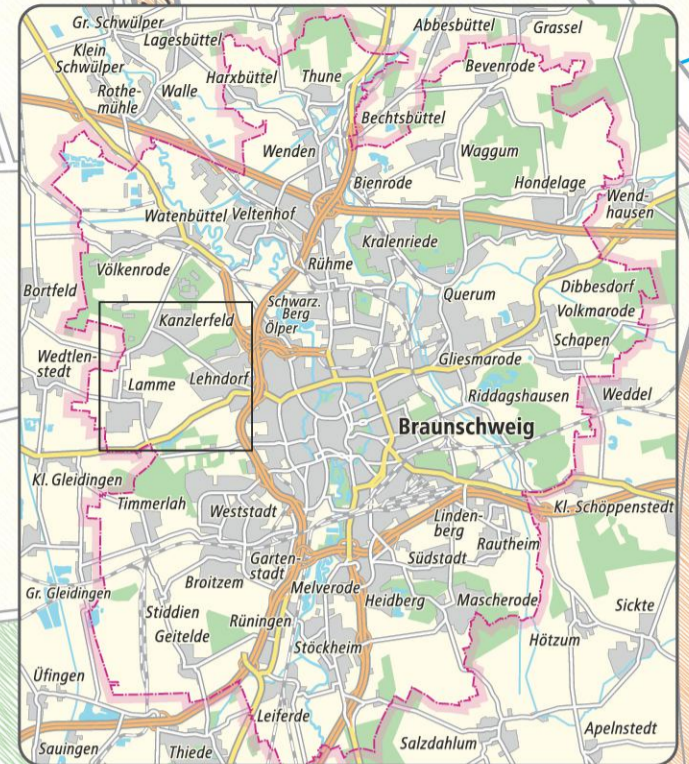

BRAUNSCHWEIG - LAMME, LEHNDORF & KANZLERFELD

UMGEBUNGSKARTE

LEGENDE

	Park		Grund- & Hauptschule
	Spielplatz		Weiterführende Schule
	Basketballkorb		Bücherei
	Bolzplatz		Kirchen
	Skater-Anlagen		Kinder- & Jugendzentrum
	Kindertagesstätte		Schwimmbad
	Haltestelle		