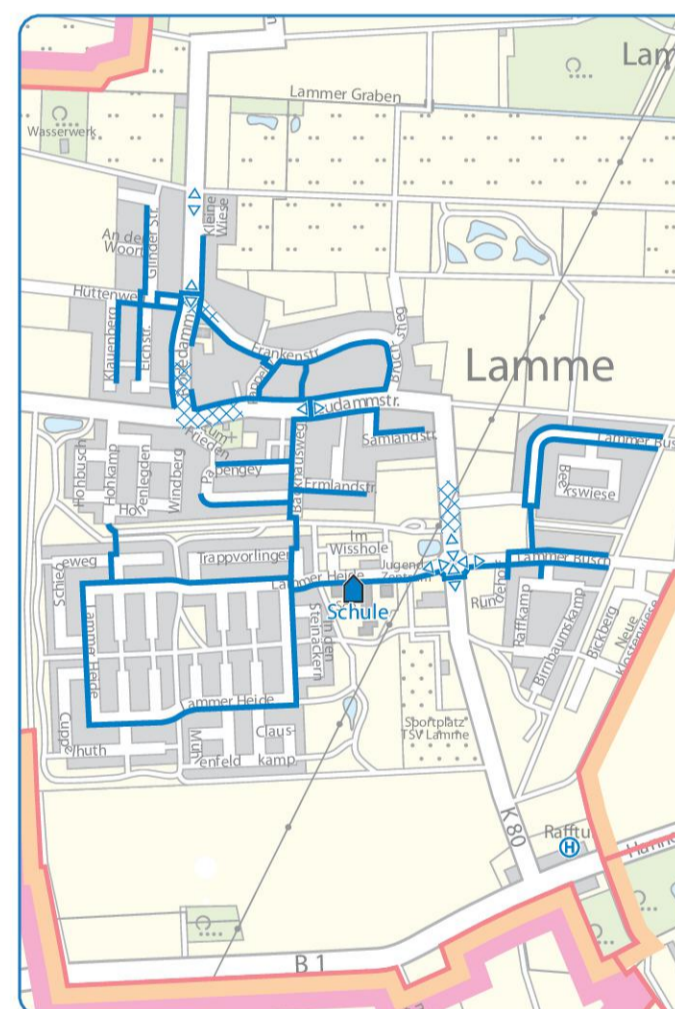

KINDERTAGESSTÄTTEN

Geschwister-Sperling-Kindergarten
der ev.-luth. Wicherngemeinde
Adolf-Bingel-Str. 59
38116 Braunschweig
Tel.: 0531 - 51803

Ev.-luth. Kindertagesstätte
Sankt Marien
Lammer Heide 9-11
38116 Braunschweig
Leiterin: Claudia Bruszies
Tel.: 0531 - 5160889

Städtische Kindertagesstätte
Lamme
Frankenstraße 6b
38116 Braunschweig
Tel.: 0531 - 511041

Kindertagesstätte "Wilde Wiese"
Deutsches Rotes Kreuz
Kreisverband Braunschweig-
Salzgitter e.V.
Lammer Busch 9
38116 Braunschweig
Tel.: 0531 - 20900430

Städtische Kindertagesstätte
Lehndorf
Saarplatz 3
38116 Braunschweig
Tel.: 0531 - 508554

Ev.-luth. Kindergarten der
Kreuzgemeinde Alt-Lehndorf
Große Straße 13
38116 Braunschweig
Tel.: 0531 - 3170836

Ev.-luth. Kindergarten Wichern |
Lehndorf-Kanzlerfeld
Sulzbacher Straße 41
38116 Braunschweig
Tel.: 0531 - 500485

Krümelmiste e.V.
Bundesallee 50
Johann Heinrich von Thünen -
Institut, Gebäude 245
38116 Braunschweig
Tel.: 0531-5961288

Kita Hubeta e.V.
An der Schule 10
38116 Braunschweig
Tel.: 0531 - 500096

Städtische Kindertagesstätte
Dorothea-Erleben-Straße
Dorothea-Erleben-Straße 9
38116 Braunschweig
Tel.: 0531 - 2512764

AWO-Kindertagesstätte
Fremersdorfer Straße
Fremersdorfer Straße 13
38116 Braunschweig
Tel.: 0531 - 25079199

ANGEBOTE DER JUGENDVERBÄNDE

AWO Jugendwerk Nds. e.V.
Kramerstr. 25
38122 Braunschweig
Tel.: 0531 - 2351144

Bund der Katholischen Jugend
(BDKJ)
Spohrplatz 8
38100 Braunschweig
Tel.: 0531 - 3563616

DGB Jugend Braunschweig
Wilhelmstraße 5
38100 Braunschweig
Tel.: 0531 - 4809637

Evangelischer
Stadtjugenddienst
Goslarsche Straße 31
38118 Braunschweig
Tel.: 0531 - 49017

Jugendring JURB
An der Neustadtmühle 3
38100 Braunschweig
Tel.: 0531 - 1216911

Sportjugend
Braunschweig e.V.
Frankfurter Straße 279
38112 Braunschweig
Tel.: 0531 - 80077

Jugendrotkreuz
An der Neustadtmühle 3
38100 Braunschweig
Tel.: 0531 - 2809443

Jugendfeuerwehr Braunschweig
www.jugendfeuerwehr-braunschweig.de
jugend@freiwillige-feuerwehr-braunschweig.de

Naturfreundjugend
Braunschweig
Goslarsche Straße 99
38118 Braunschweig
Tel.: 0531 - 890018
Jugendraum
Wilhelmstraße 6
38100 Braunschweig

Ökoscouts
Madamenweg 168
38118 Braunschweig
Tel.: 0531 - 82909
Jugendumweltpark
Kreuzstraße 62
38118 Braunschweig

SJD „Die Falken“
Kreisverband Braunschweig
Bohlweg 55
38100 Braunschweig
Tel.: 0531 - 896456

Kinder- und Jugendportal im
Internet: www.bs4u.net

KINDER- & JUGENDZENTREN

Kinder- und Jugendzentrum Lamme
Lammer Heide 7
38116 Braunschweig
Tel.: 0531 - 51688330

Kinder- und Jugendzentrum Turm
Lehndorf
Saarplatz 3
38116 Braunschweig
Tel.: 0531 - 500123

GRUND- & HAUPTSCHULEN

Grundschule Lamme
Lammer Heide 9
38116 Braunschweig
Tel.: 0531 - 5160759
Schulkindbetreuung
Ev. Kirchengemeinde St. Marien
Tel.: 0175 - 6482228
Paritätischer Wohlfahrtsverband
Tel.: 0531 - 51688330

Grundschule Lehndorf
Saarplatz 2
38116 Braunschweig
Tel.: 0531 - 577919
Schulkindbetreuung
Ev. Kirchengemeinde Wichern und
Stadt Braunschweig
Kinder- und Jugendzentrum Turm
Tel.: 0531 - 54594
oder 0531 - 500123

WEITERFÜHRENDE SCHULEN

Hoffmann-von-Fallerleben Schule
(Offene Ganztagschule)
Außenstelle Abteilung Lehndorf
Am Brunnen 6c
38116 Braunschweig
Tel.: 0531 - 54585