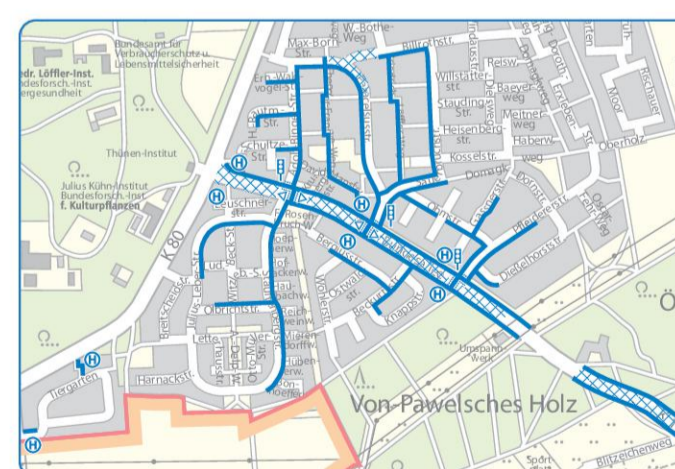

IMPRESSUM

Herausgeber und Copyright
Stadt Braunschweig
Fachbereich Kinder, Jugend und Familie
Abteilung Jugendförderung
Eiermarkt 4-5, 38100 Braunschweig

Planung, Koordination, Gestaltung und Satz
Böregio - Büro für Stadt- und Regionalentwicklung
Dr. Rainer Mühlhnickel
Viktoria Kluge
Humboldtstraße 21, 38106 Braunschweig
info@boeregio.de

Fotos
Braunschweig Stadtmarketing GmbH / Sascha Gramann
Böregio - Büro für Stadt- und Regionalentwicklung

Druck
Oeding Print
druck@oeding.de

August 2014
Für die Richtigkeit der Daten übernehmen wir keine Haftung.

Braunschweig
Jugendförderung

Stadt Braunschweig
Fachbereich Stadtgrün und Sport

Stadt Braunschweig
Fachbereich Stadtplanung und Umweltschutz

110
112
Feuerwehr

Fragen zu Spiel- und Jugendplätzen beantwortet die
Stadt Braunschweig
Fachbereich Stadtgrün und Sport
Lessingplatz 10
38100 Braunschweig
Tel.: 0531 - 4705000

SCHWIMMBAD

Hans-Dietrich Schultz
(Kanzlerfeld & Lehndorf)
Fuhsweg 11
38116 Braunschweig
Tel.: 0531 - 2509460

Hans-Peter Roppel
(Lamme)
Marenstraße 10
3958 Schöningen
Tel.: 05352 - 903393

HEIMATPFLÉGER

Stadtbad Braunschweig
Sport und Freizeit GmbH
Raffelbad
Madamenweg 93
38120 Braunschweig
Tel.: 0531 - 286130

WICHTIGE TELEFONNUMMERN