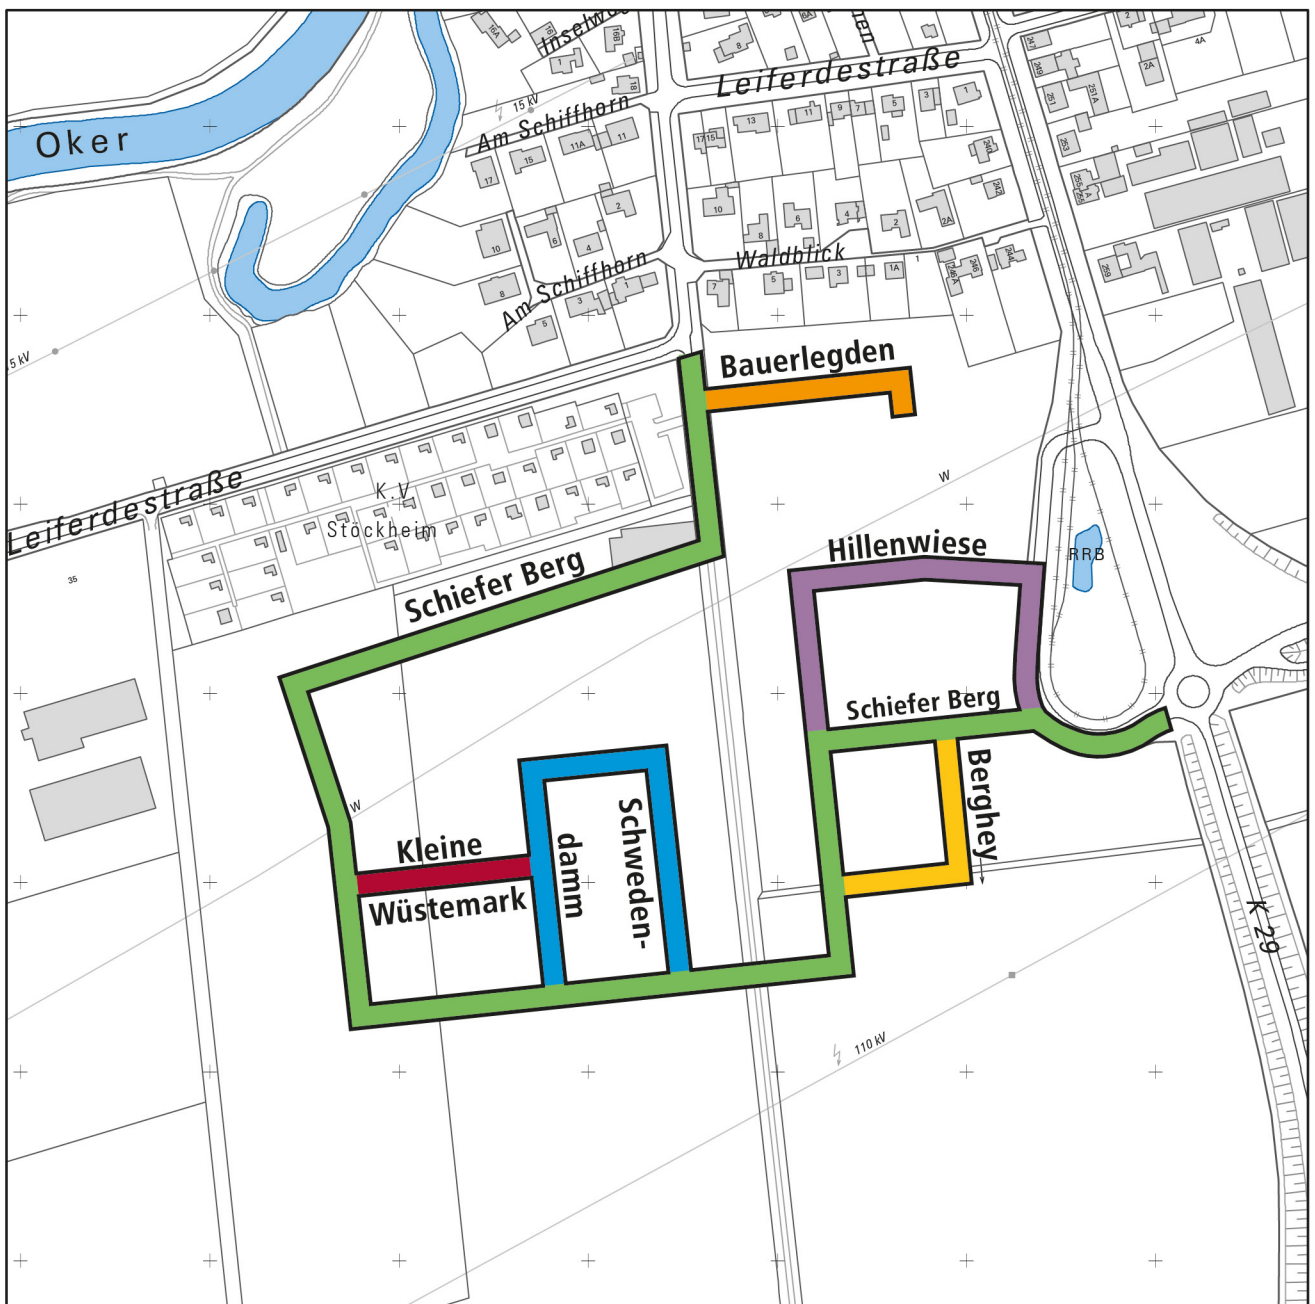

Bekanntmachung von Straßenbenennungen

Aushang am: 21.08.2017

Der Stadtbezirksrat 211 Stöckheim – Leiferde hat in seiner Sitzung vom 8. August 2017 Folgendes beschlossen:

Die neuen Erschließungsstraßen im Baugebiet „Stöckheim-Süd“ erhalten die Namen Schiefer Berg, Bauerlegden, Hillenwiese, Berghey, Schwedendamm und Kleine Wüstemark.

Bauerlegden (86071) Berghey (86083)	Hillenwiese (86095) Kleine Wüstemark (86101)	Schiefer Berg (86113) Schwedendamm (86125) Straßennamen (mit Schlüsselnummer)
--	---	---

Karte: © Stadt Braunschweig, Fachbereich Stadtplanung und Umweltschutz, Abt. Geoinformation

Maßstab: 1: 4 000

Rechtsbehelfsbelehrung

Gegen diese Verfügung kann innerhalb eines Monats nach Bekanntgabe Klage bei dem Verwaltungsgericht Braunschweig, Wilhelmstraße 55, 38100 Braunschweig, schriftlich oder zur Niederschrift des Urkundsbeamten der Geschäftsstelle dieses Gerichts eingelegt werden.