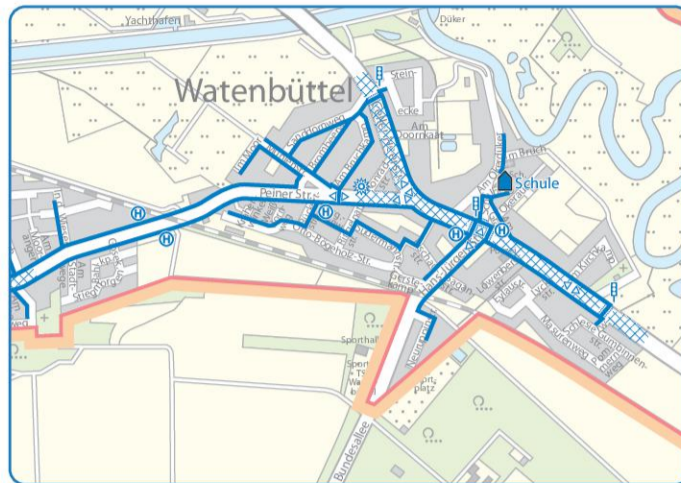

BRAUNSCHWEIG - WATENBÜTTEL & VÖLKENRODE

UMGEBUNGSKARTE

LEGENDE

- Park
- Spielplatz
- Basketballkorb
- Bolzplatz
- Kirchen
- Grund- & Hauptschule
- Kindertagesstätte
- Bücherei
- Museum
- Haltestelle

1: 10 000
 1 cm in der Karte entspricht 100 m in der Natur
 Kartengrundlage: Ausschnitt aus der Amtlichen Stadtkarte Braunschweig, © Stadt Braunschweig, Abt. Geoinformation, 2013

Schulkindbetreuung/
offene Ganztagsgrundschulen
Tel.: 0531 - 4708512 / -8525

Mädchencafé Luzie
(KJZ Mühle)
Tel.: 0531 - 12169825

Kinder- und Jugendschutz
Tel.: 0531 - 4708523 / -8572

SCHULWEGPLAN

Stadt Braunschweig

- Schulweg
- Fußgängerüberweg
- Signalanlage
- Fußgängerschutzinsel
- Verkehrshelfer
- Straßenbahn- oder Omnibushaltestelle
- Polizei
- Überqueren hier besonders gefährlich
- Schulbezirk

Kartographie: Stadt Braunschweig, Fachbereich Stadtplanung u. Umweltschutz, Abteilung Geoinformation, © 2014
Thematische Daten: Polizeiinspektion Braunschweig
Herausgeber: Stadt Braunschweig, Fachbereich Schule | Verkehrswacht Braunschweig e.V. SK20-004-0214

In gemeinsamer Arbeit zwischen der Polizeiinspektion Braunschweig, der Verkehrswacht e.V. und der Stadt Braunschweig wurden Schulwegepläne erstellt. Zur Überprüfung der Aktualität der Pläne möchten wir Sie auf das Schulportal "Rund um die Schule" auf www.braunschweig.de hinweisen.