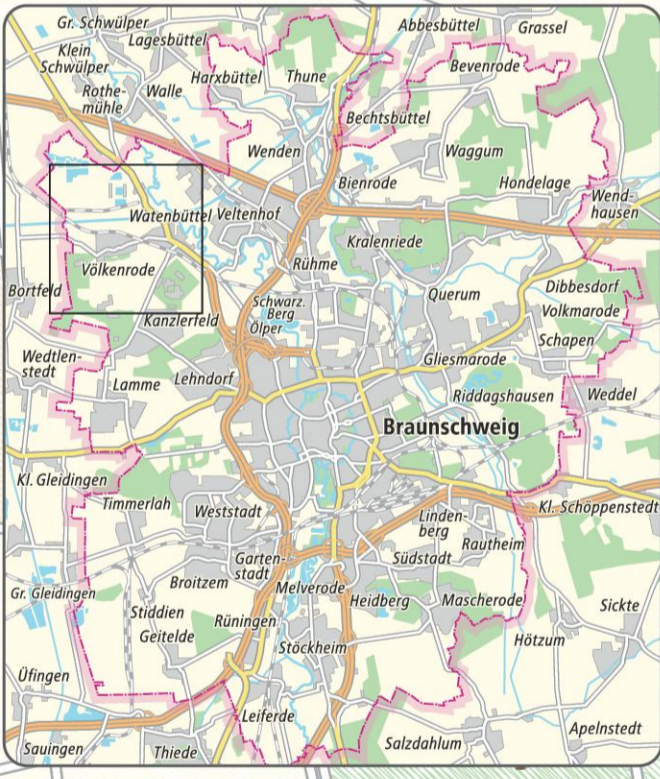

BRAUNSCHWEIG - WATENBÜTTEL & VÖLKENRODE

UMGEBUNGSKARTE

LEGENDE

- Park
- Spielplatz
- Basketballkorb
- Bolzplatz
- Kirchen
- Grund- & Hauptschule
- Kindertagesstätte
- Bücherei
- Museum
- Haltestelle

1: 10 000
 1 cm in der Karte entspricht 100 m in der Natur
 Kartengrundlage: Ausschnitt aus der Amtlichen Stadtkarte Braunschweig, © Stadt Braunschweig, Abt. Geoinformation, 2013