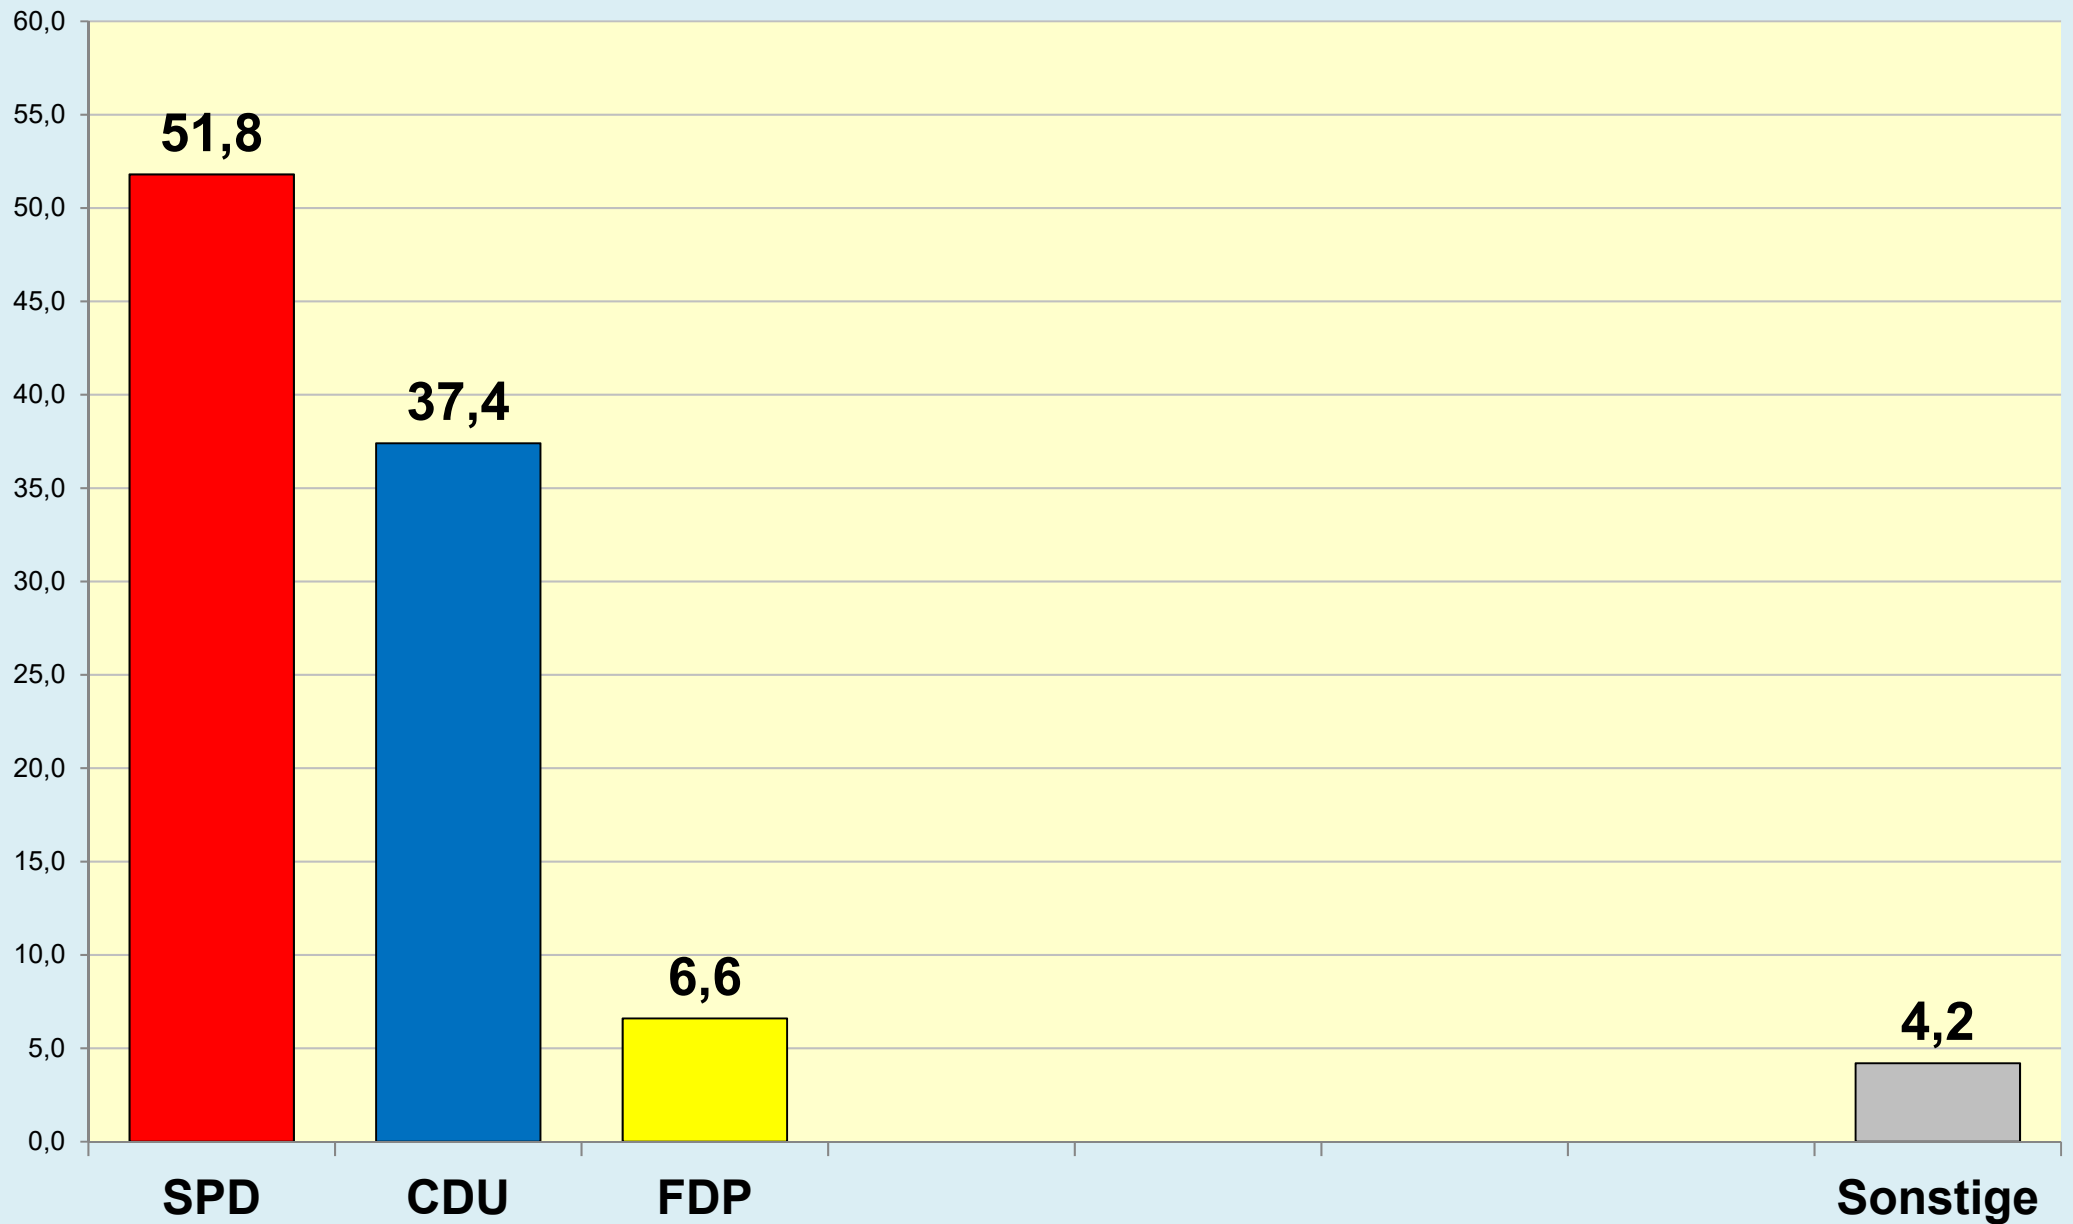

Die Löwenstadt

Stadt Braunschweig

Ergebnisse der Landtagswahlen

1947 - 2022

(Zweitstimmen)

Stadt Braunschweig | Dezernat des Oberbürgermeisters
Referat Stadtentwicklung, Statistik, Vorhabenplanung | Reichsstraße 3 - 38100 Braunschweig
Arbeitsgruppe Statistik und Stadtforschung | 0120.12-Phi | 10.10.2022
Tel. (0531) 470 4107 | Fax (0531) 470 4141
www.braunschweig.de/stadtforschung

Stadt Braunschweig - Landtagswahlen seit 1947

Stadt Braunschweig - Wahlbeteiligung Landtagswahlen

(ab 1974 nach
Gebietsreform)

Braunschweig im Blick ...

Stadt Braunschweig - Referat 0120

Stadtentwicklung, Statistik, Vorhabenplanung