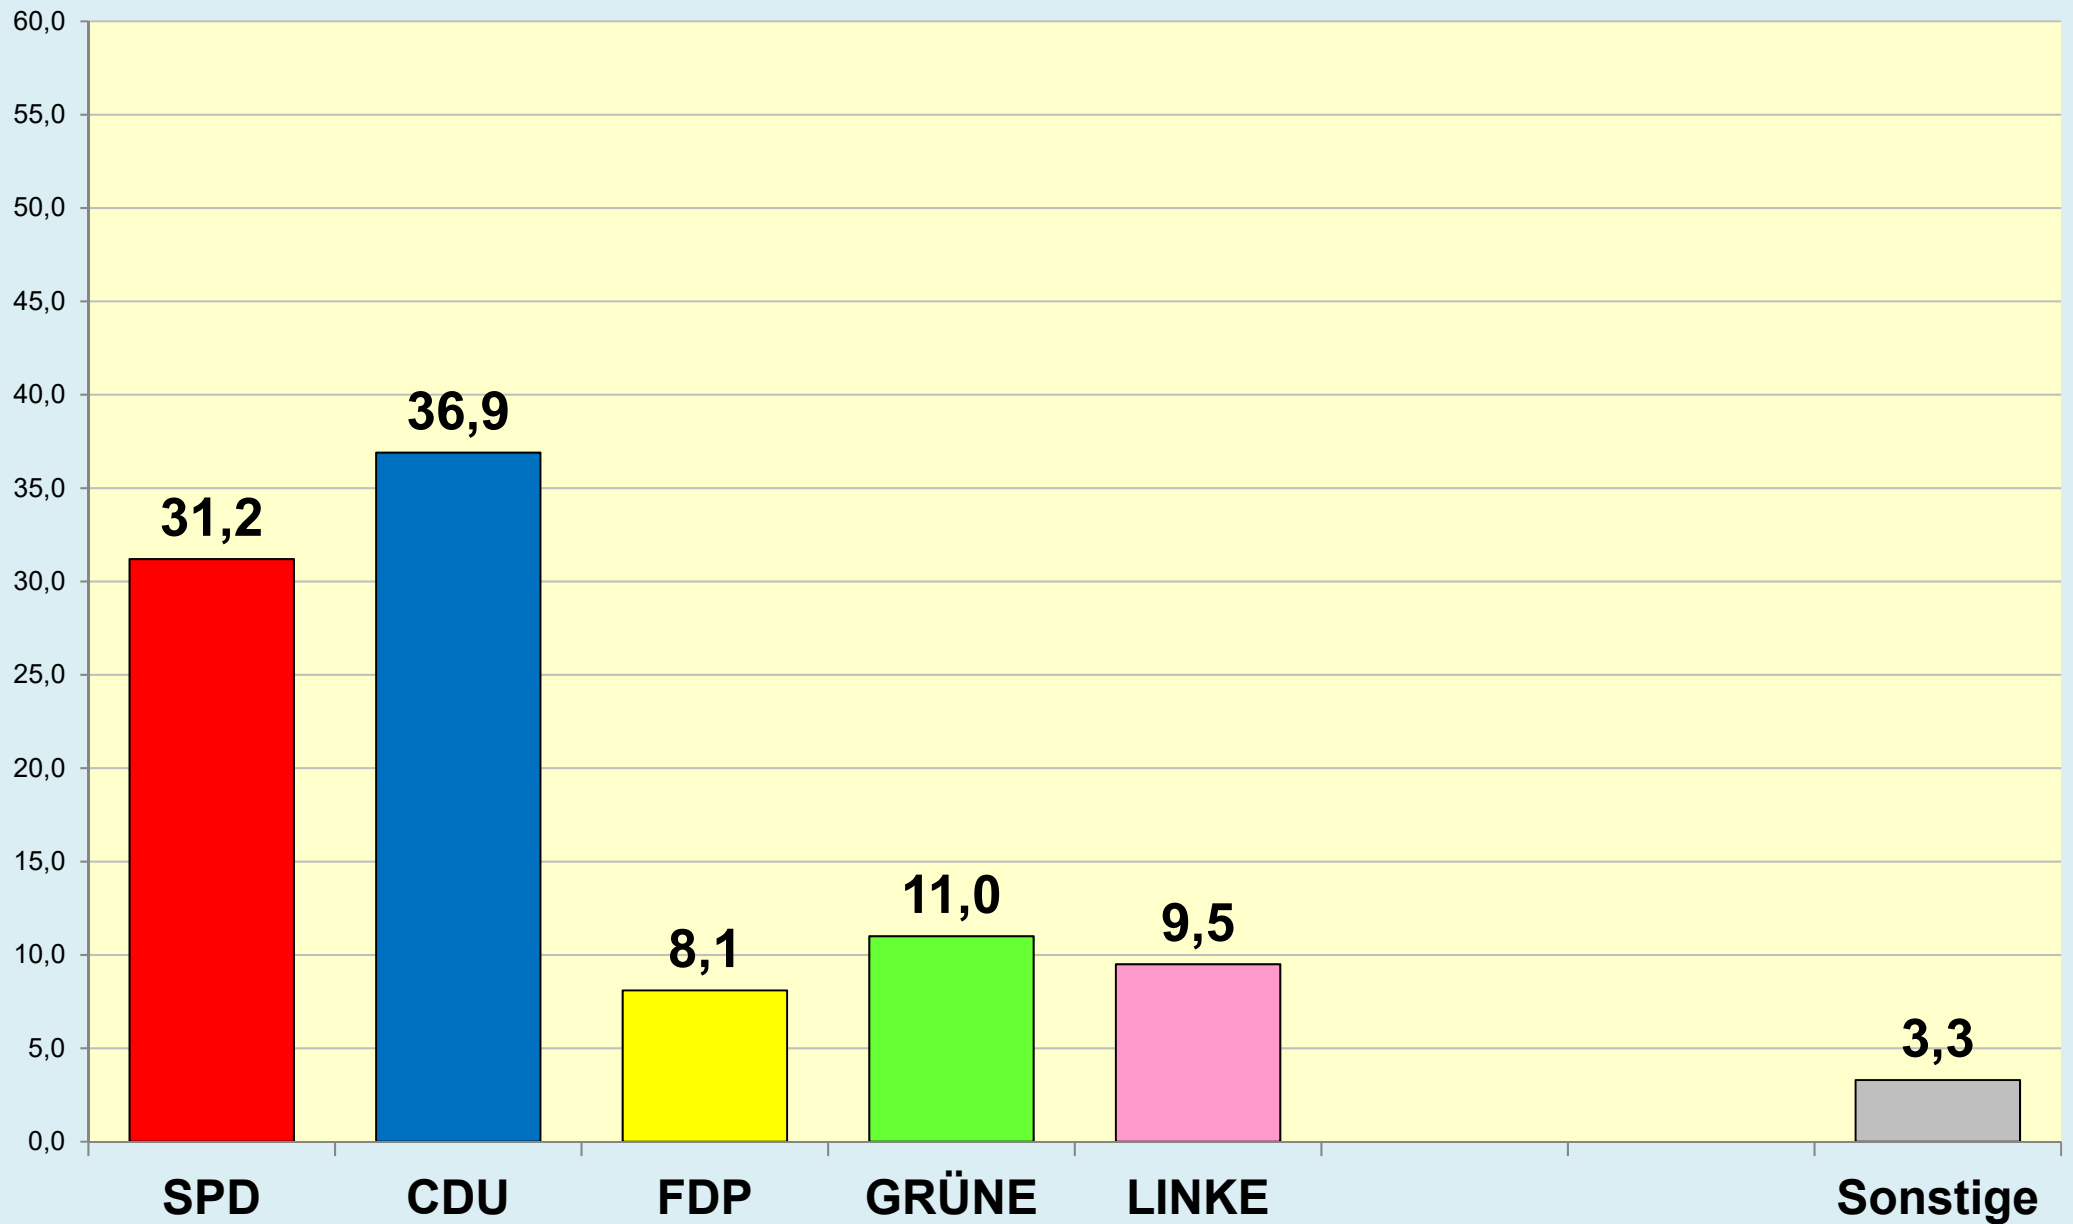

Die Löwenstadt

Stadt Braunschweig

Ergebnisse der Landtagswahlen

1947 - 2022

(Zweitstimmen)

Stadt Braunschweig | Dezernat des Oberbürgermeisters
Referat Stadtentwicklung, Statistik, Vorhabenplanung | Reichsstraße 3 - 38100 Braunschweig
Arbeitsgruppe Statistik und Stadtforschung | 0120.12-Phi | 10.10.2022
Tel. (0531) 470 4107 | Fax (0531) 470 4141
www.braunschweig.de/stadtforschung

Stadt Braunschweig - Landtagswahlen seit 1947

Stadt Braunschweig - Wahlbeteiligung Landtagswahlen

(ab 1974 nach
Gebietsreform)

Braunschweig im Blick ...

Stadt Braunschweig - Referat 0120

Stadtentwicklung, Statistik, Vorhabenplanung