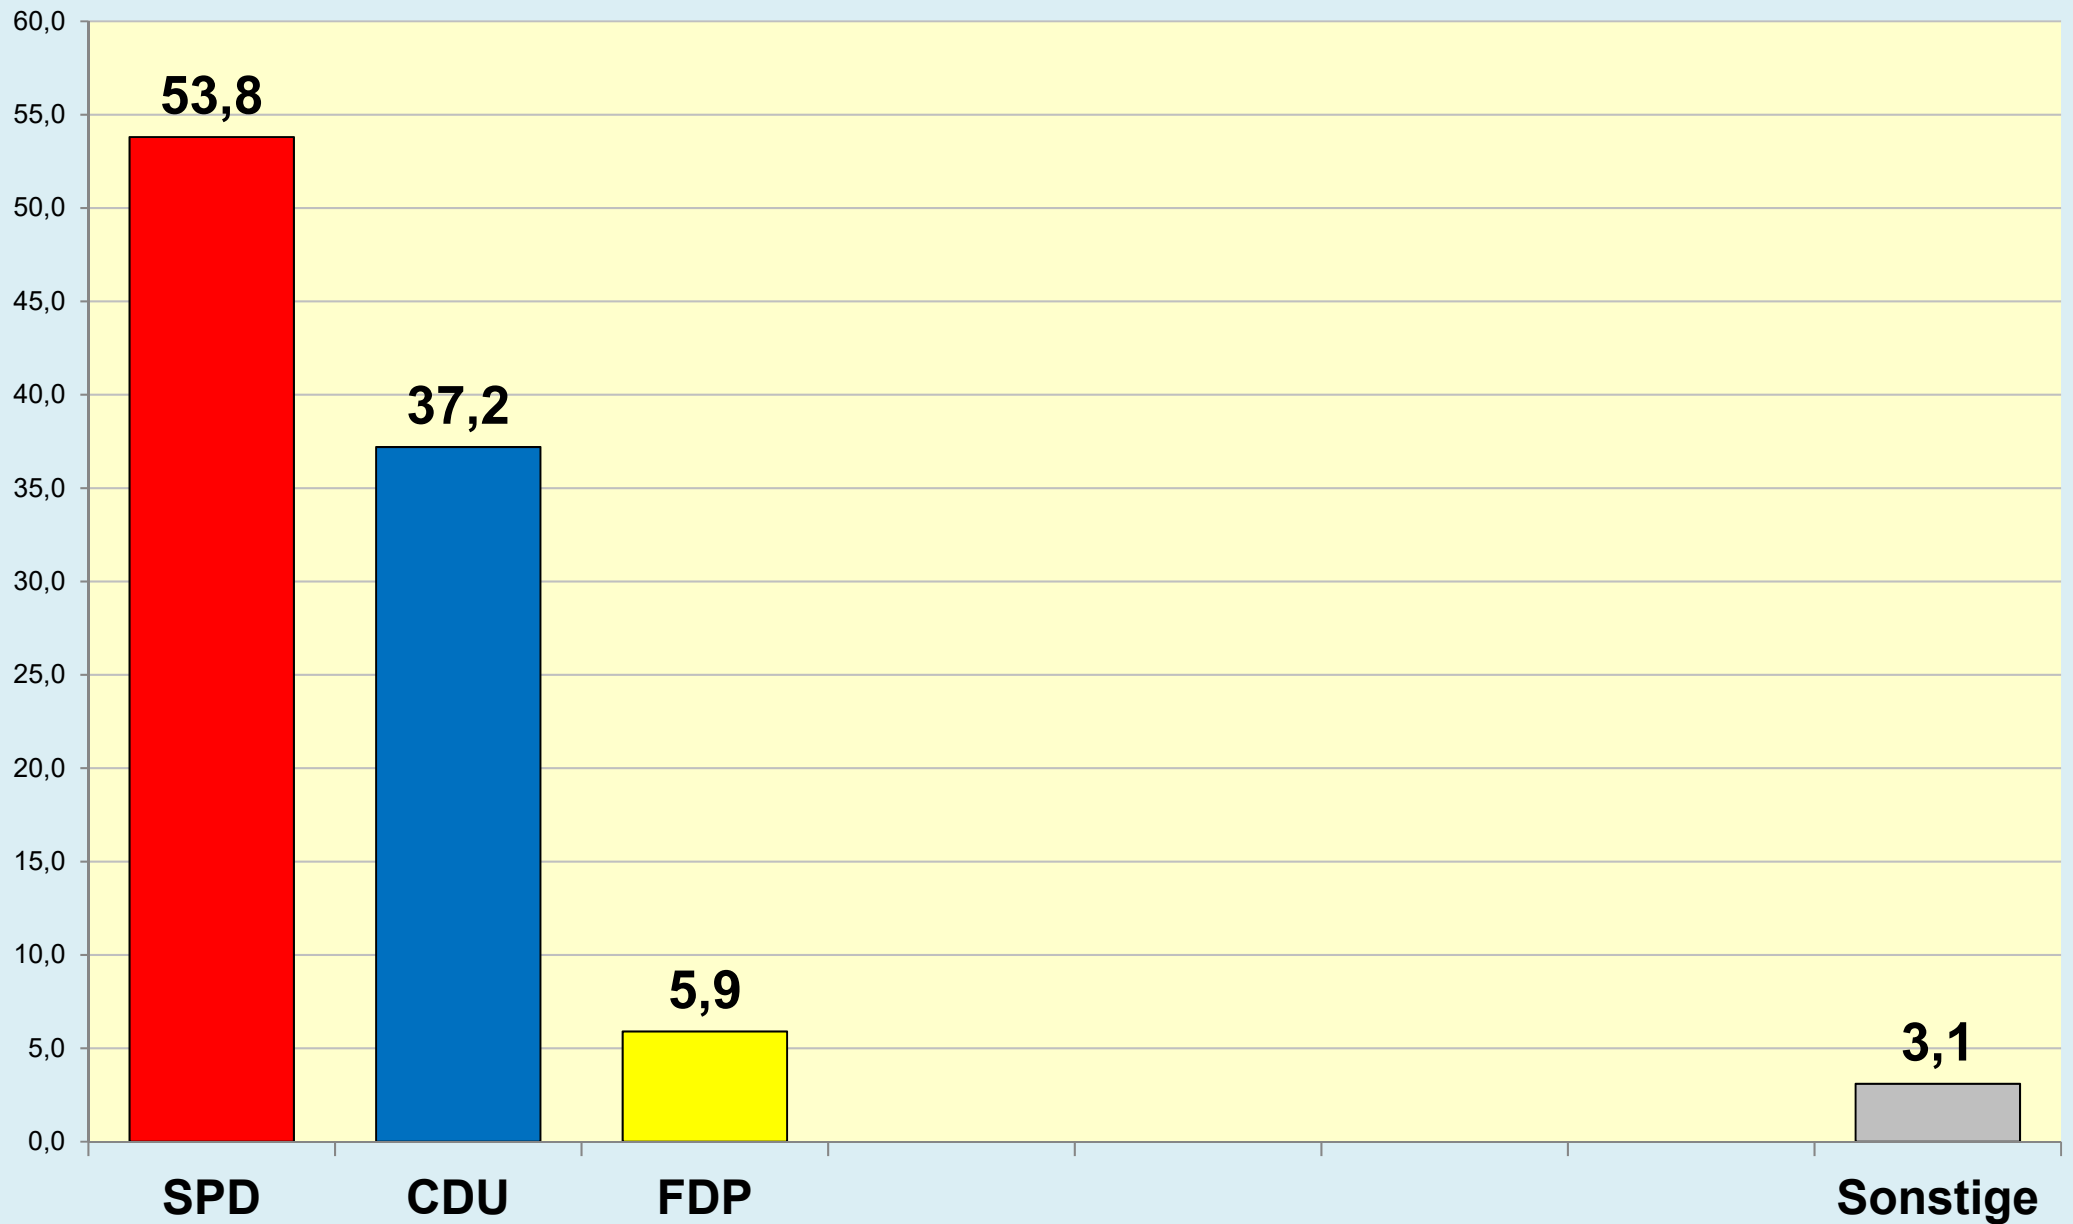

Die Löwenstadt

Stadt Braunschweig

Ergebnisse der Landtagswahlen

1947 - 2022

(Zweitstimmen)

Stadt Braunschweig | Dezernat des Oberbürgermeisters
Referat Stadtentwicklung, Statistik, Vorhabenplanung | Reichsstraße 3 - 38100 Braunschweig
Arbeitsgruppe Statistik und Stadtforschung | 0120.12-Phi | 10.10.2022
Tel. (0531) 470 4107 | Fax (0531) 470 4141
www.braunschweig.de/stadtforschung

Stadt Braunschweig - Landtagswahlen seit 1947

Stadt Braunschweig - Wahlbeteiligung Landtagswahlen

(ab 1974 nach
Gebietsreform)

Braunschweig im Blick ...

Stadt Braunschweig - Referat 0120

Stadtentwicklung, Statistik, Vorhabenplanung