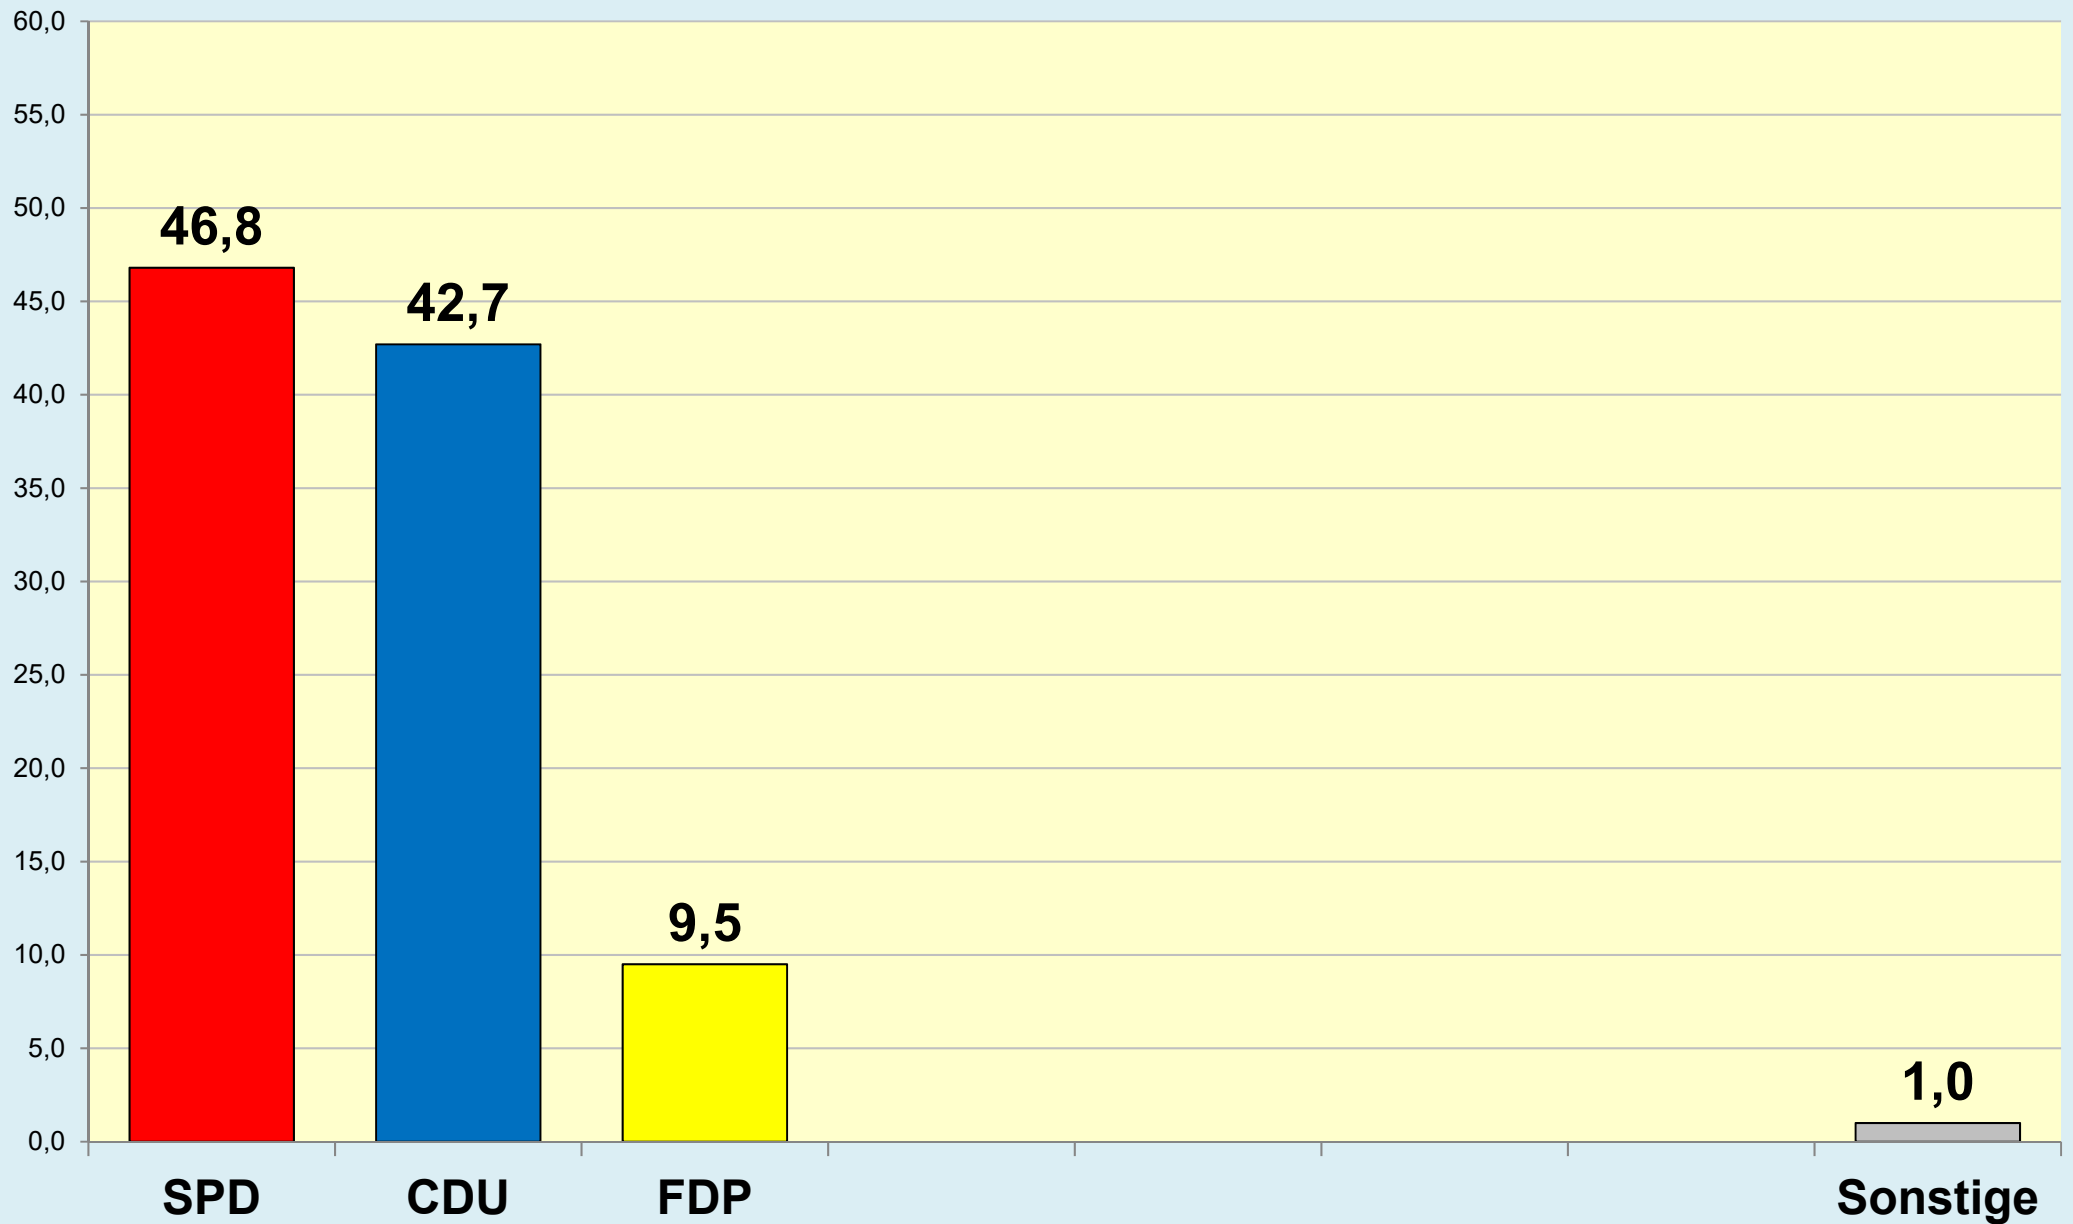

Die Löwenstadt

Stadt Braunschweig

Ergebnisse der Landtagswahlen

1947 - 2022

(Zweitstimmen)

Stadt Braunschweig | Dezernat des Oberbürgermeisters
Referat Stadtentwicklung, Statistik, Vorhabenplanung | Reichsstraße 3 - 38100 Braunschweig
Arbeitsgruppe Statistik und Stadtforschung | 0120.12-Phi | 10.10.2022
Tel. (0531) 470 4107 | Fax (0531) 470 4141
www.braunschweig.de/stadtforschung

Stadt Braunschweig - Landtagswahlen seit 1947

Stadt Braunschweig - Wahlbeteiligung Landtagswahlen

(ab 1974 nach
Gebietsreform)

Braunschweig im Blick ...

Stadt Braunschweig - Referat 0120

Stadtentwicklung, Statistik, Vorhabenplanung