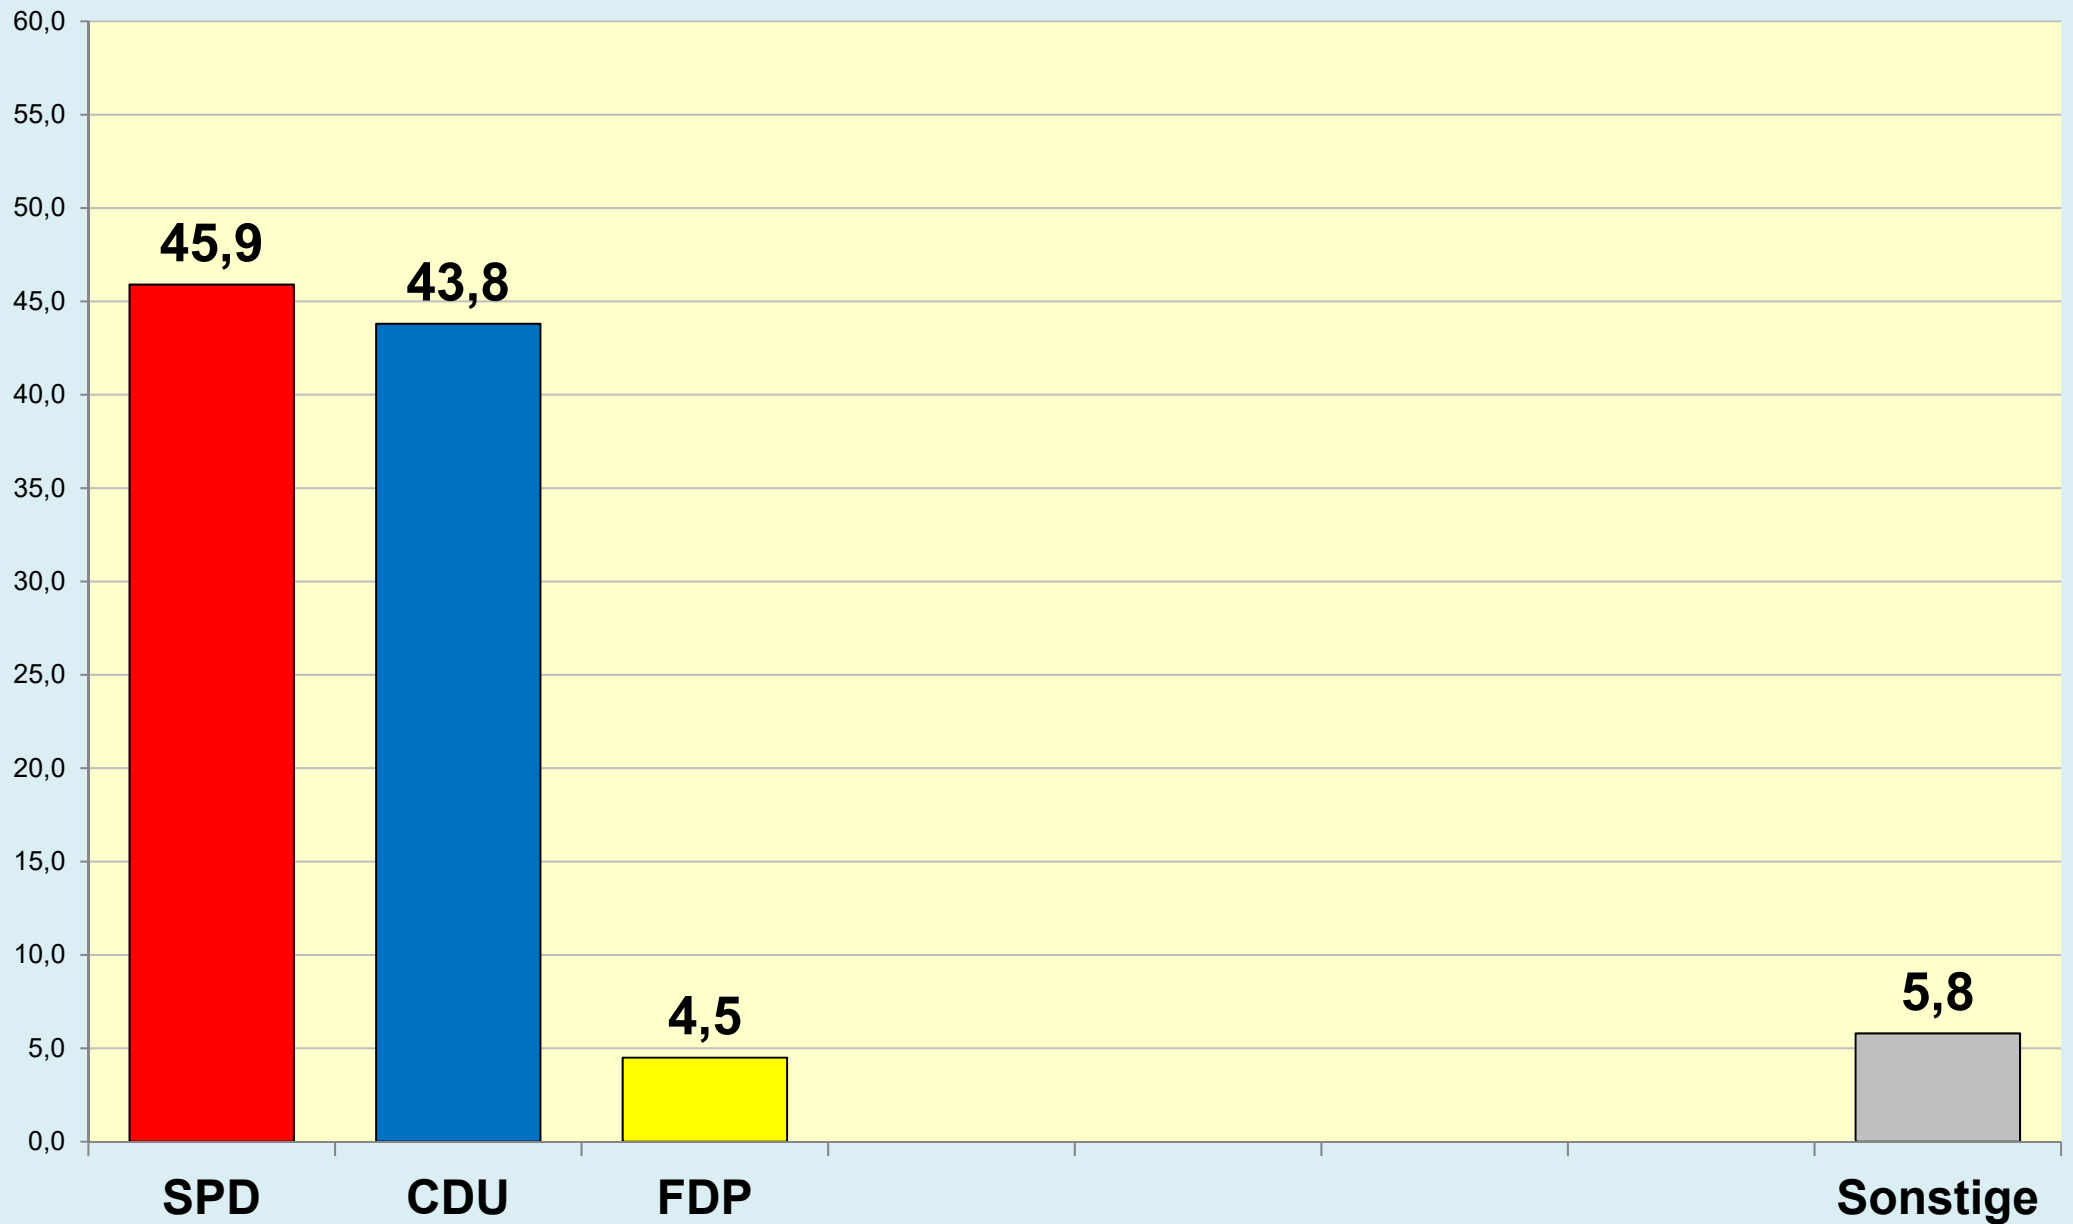

Die Löwenstadt

Stadt Braunschweig

Ergebnisse der Landtagswahlen

1947 - 2022

(Zweitstimmen)

Stadt Braunschweig | Dezernat des Oberbürgermeisters
Referat Stadtentwicklung, Statistik, Vorhabenplanung | Reichsstraße 3 - 38100 Braunschweig
Arbeitsgruppe Statistik und Stadtforschung | 0120.12-Phi | 10.10.2022
Tel. (0531) 470 4107 | Fax (0531) 470 4141
www.braunschweig.de/stadtforschung

Stadt Braunschweig - Landtagswahlen seit 1947

Stadt Braunschweig - Wahlbeteiligung Landtagswahlen

(ab 1974 nach
Gebietsreform)

Braunschweig im Blick ...

Stadt Braunschweig - Referat 0120

Stadtentwicklung, Statistik, Vorhabenplanung