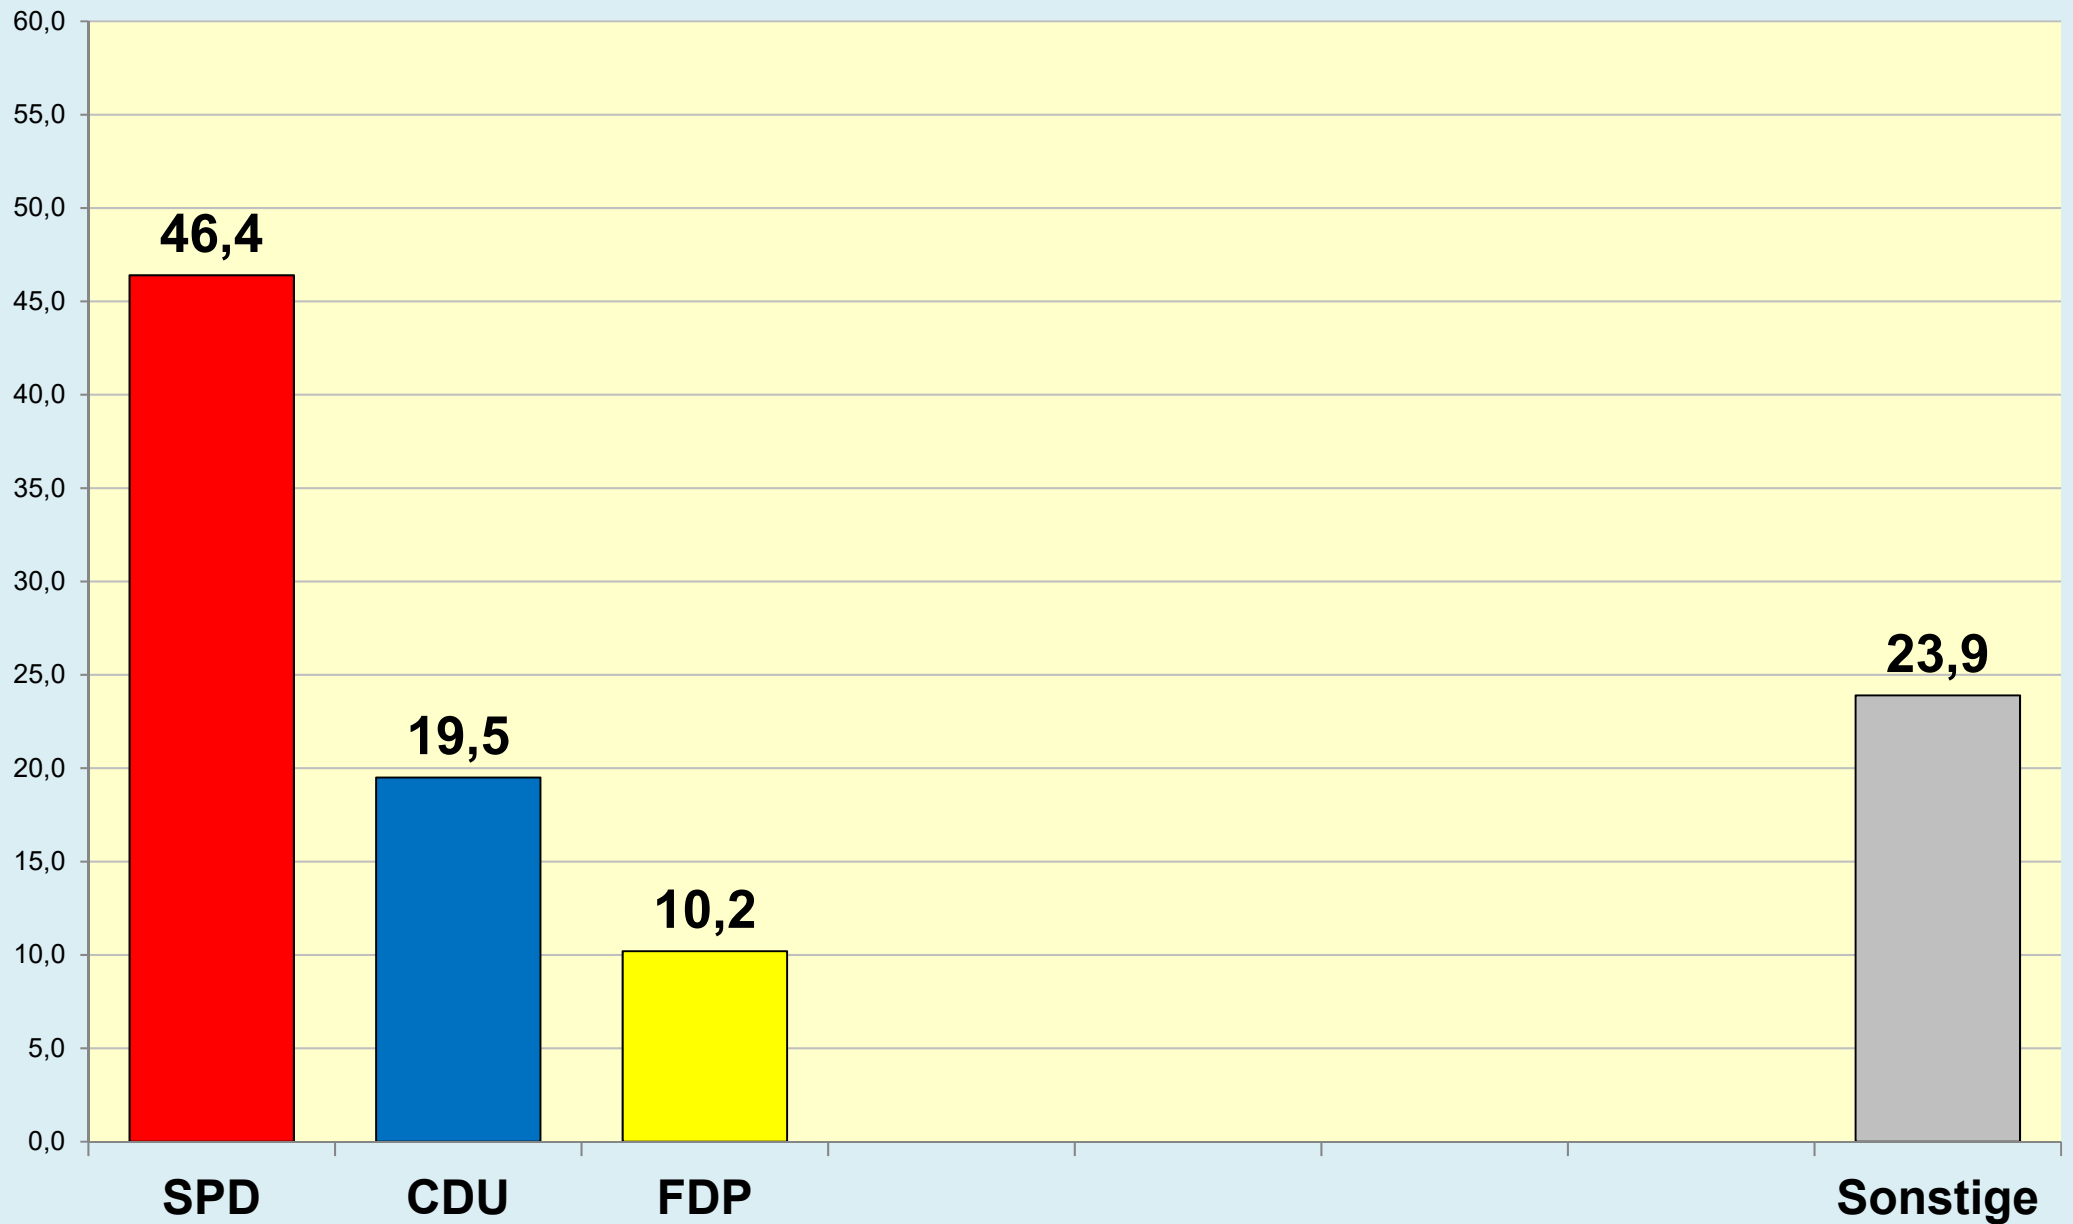

Die Löwenstadt

Stadt Braunschweig

Ergebnisse der Landtagswahlen

1947 - 2022

(Zweitstimmen)

Stadt Braunschweig | Dezernat des Oberbürgermeisters
Referat Stadtentwicklung, Statistik, Vorhabenplanung | Reichsstraße 3 - 38100 Braunschweig
Arbeitsgruppe Statistik und Stadtforschung | 0120.12-Phi | 10.10.2022
Tel. (0531) 470 4107 | Fax (0531) 470 4141
www.braunschweig.de/stadtforschung

Stadt Braunschweig - Landtagswahlen seit 1947

Stadt Braunschweig - Wahlbeteiligung Landtagswahlen

(ab 1974 nach
Gebietsreform)

Braunschweig im Blick ...

Stadt Braunschweig - Referat 0120

Stadtentwicklung, Statistik, Vorhabenplanung