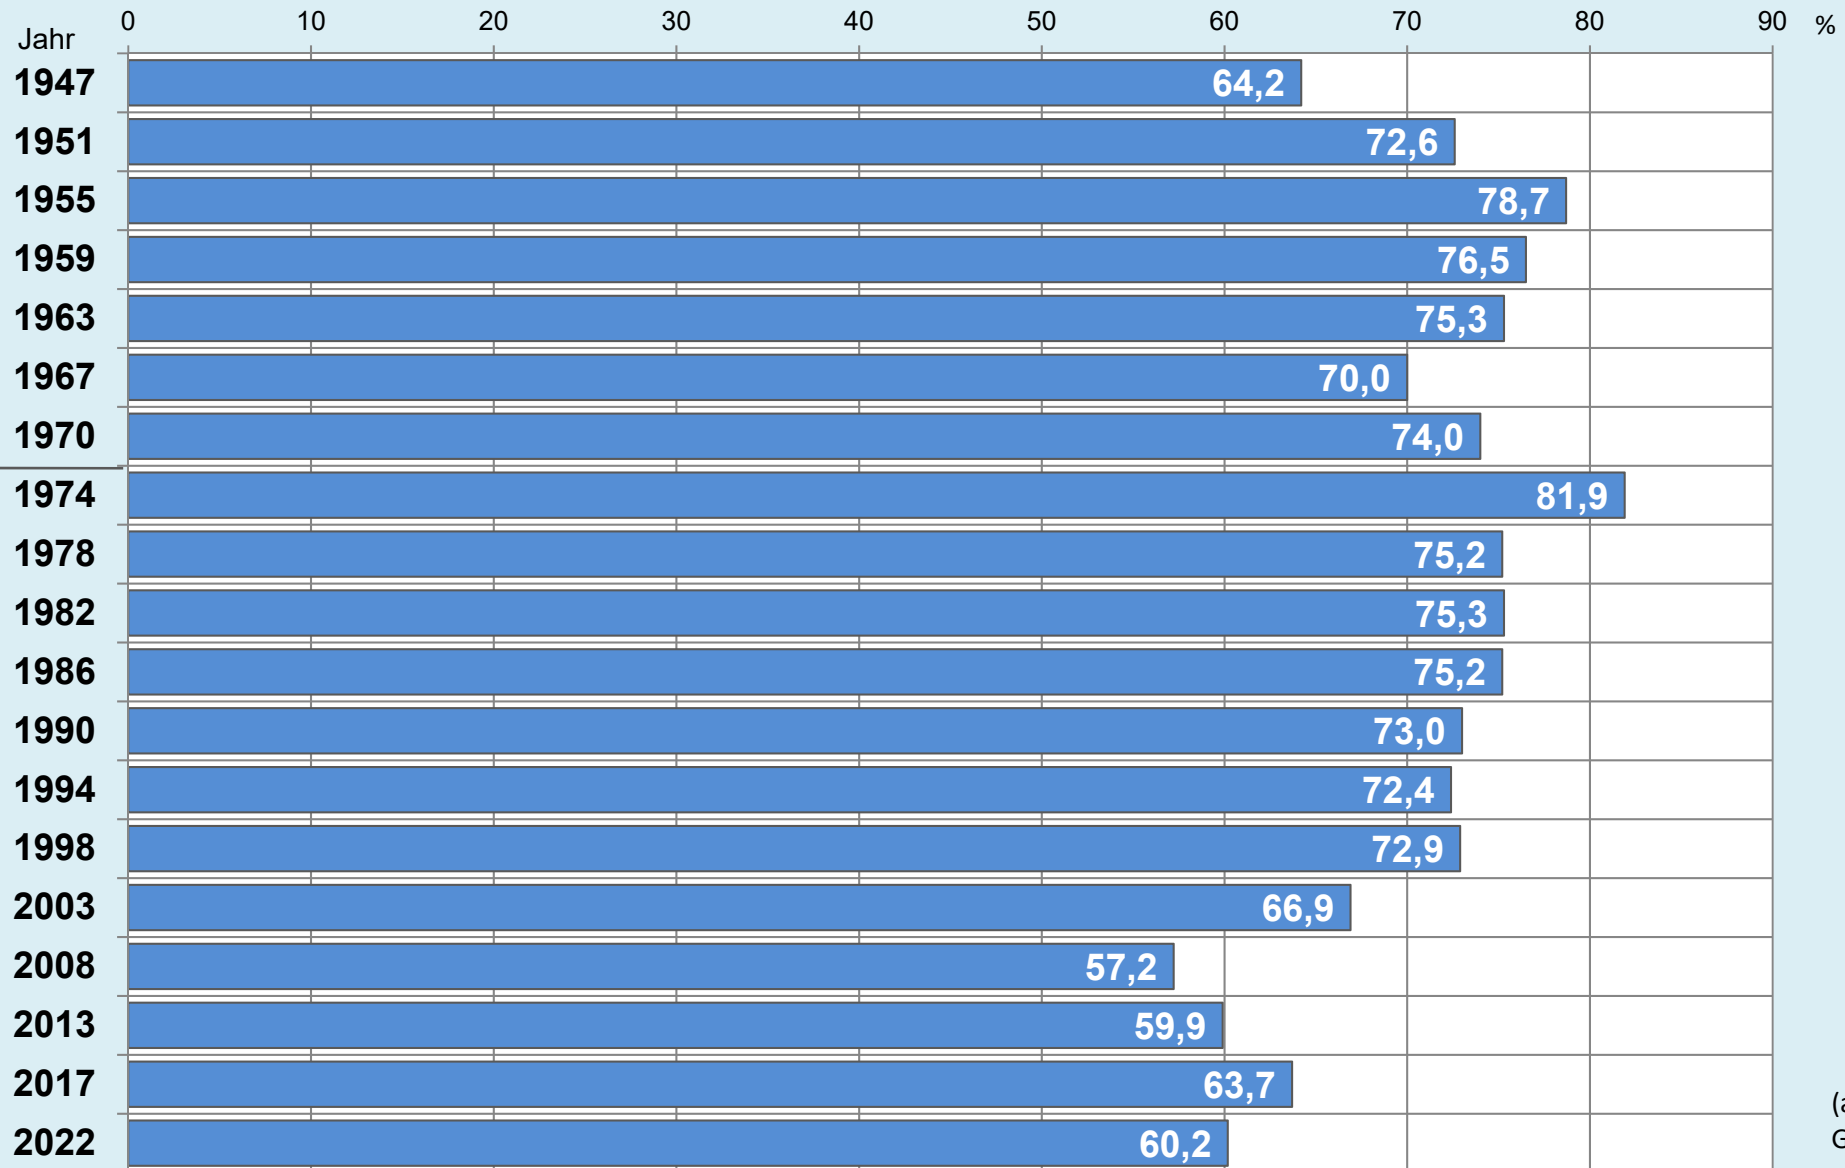

Die Löwenstadt

Stadt Braunschweig

Ergebnisse der Landtagswahlen

1947 - 2022

(Zweitstimmen)

Stadt Braunschweig | Dezernat des Oberbürgermeisters
Referat Stadtentwicklung, Statistik, Vorhabenplanung | Reichsstraße 3 - 38100 Braunschweig
Arbeitsgruppe Statistik und Stadtforschung | 0120.12-Phi | 10.10.2022
Tel. (0531) 470 4107 | Fax (0531) 470 4141
www.braunschweig.de/stadtforschung

Stadt Braunschweig - Landtagswahlen seit 1947

Stadt Braunschweig - Wahlbeteiligung Landtagswahlen

(ab 1974 nach
Gebietsreform)

Braunschweig im Blick ...

Stadt Braunschweig - Referat 0120

Stadtentwicklung, Statistik, Vorhabenplanung