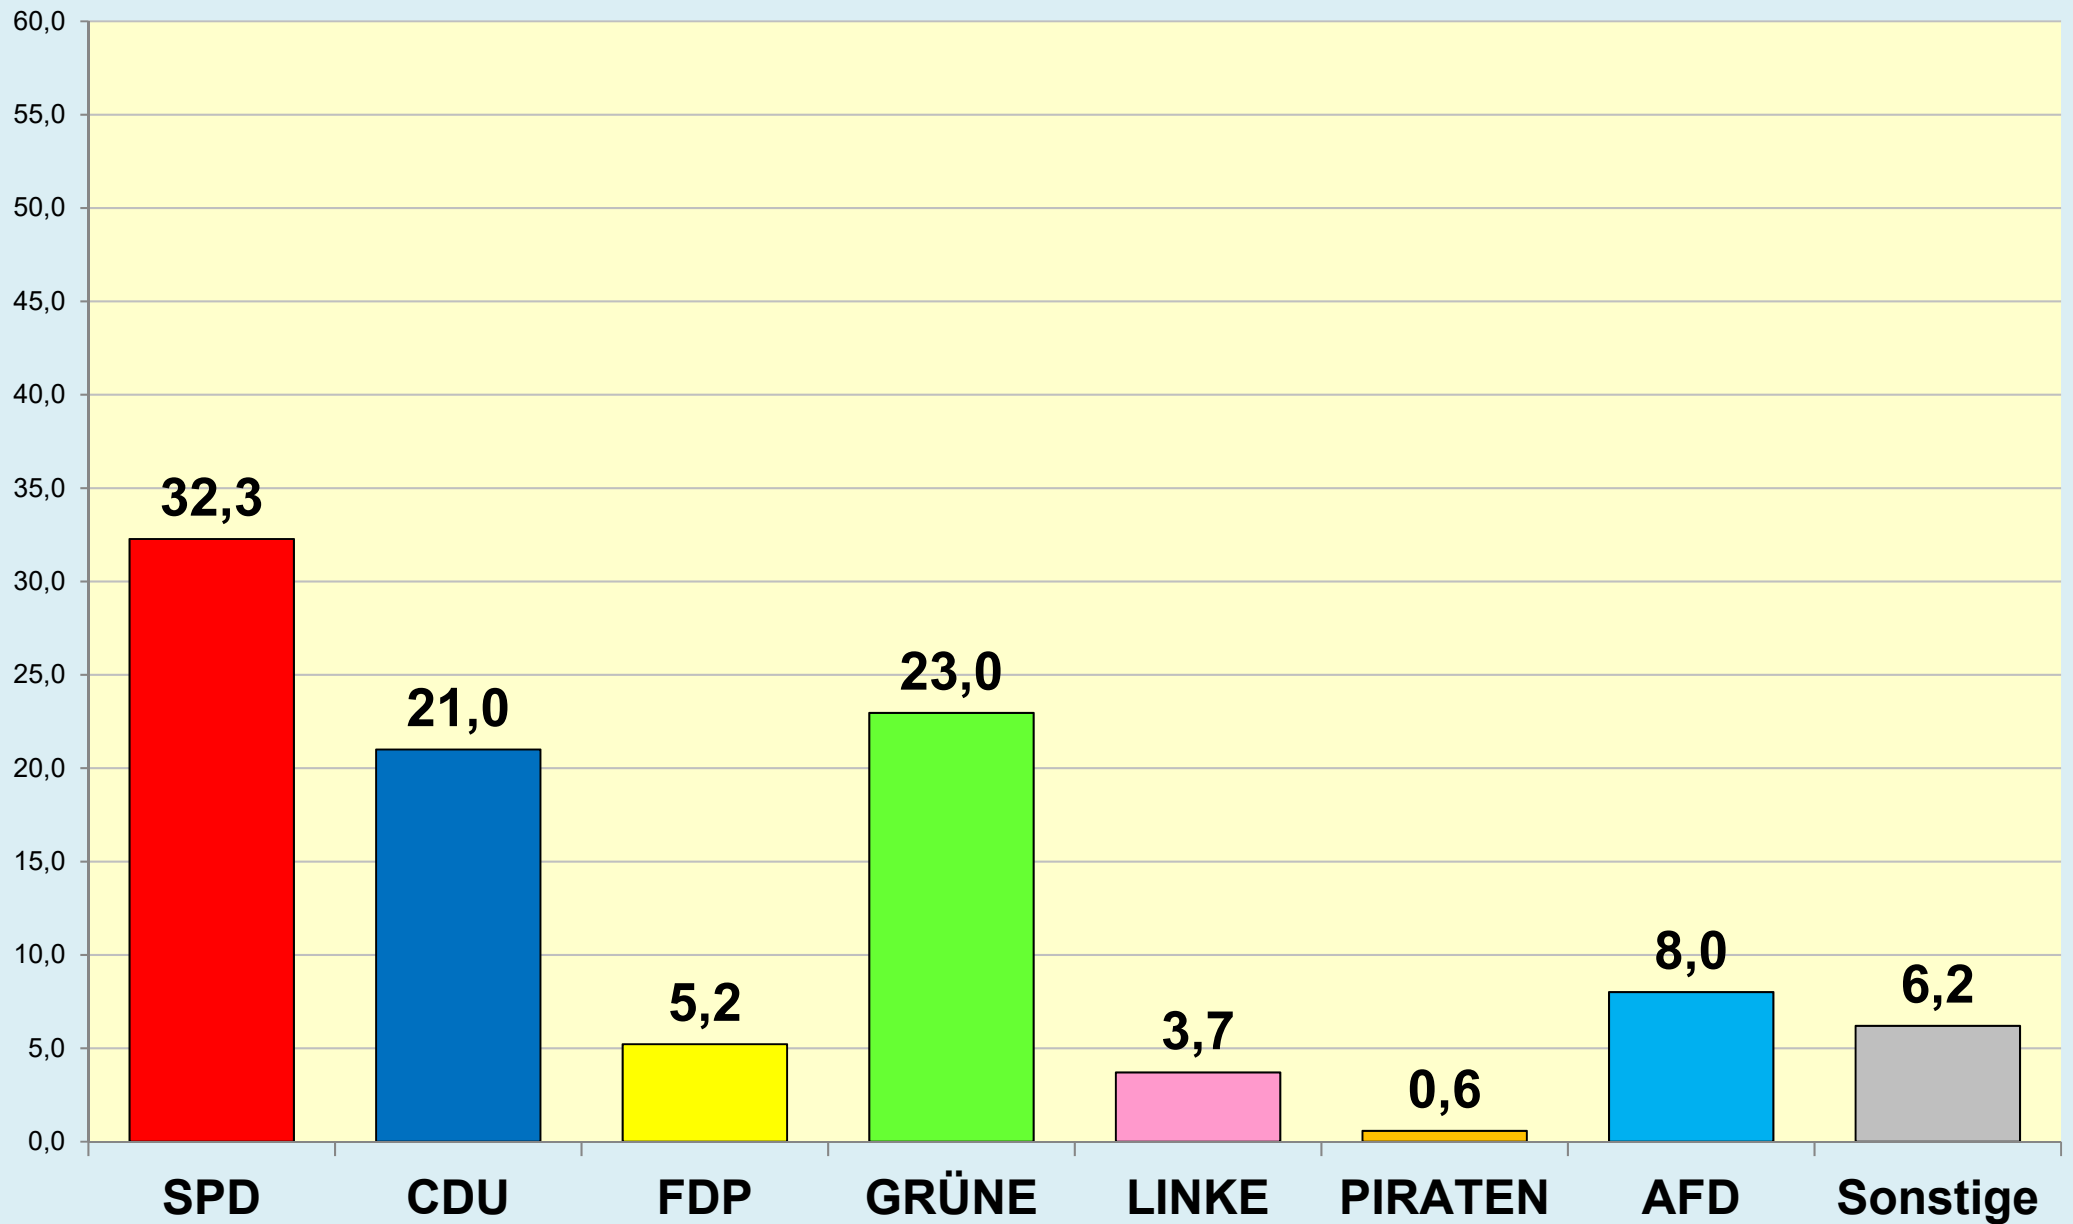

Die Löwenstadt

Stadt Braunschweig

Ergebnisse der Landtagswahlen

1947 - 2022

(Zweitstimmen)

Stadt Braunschweig | Dezernat des Oberbürgermeisters
Referat Stadtentwicklung, Statistik, Vorhabenplanung | Reichsstraße 3 - 38100 Braunschweig
Arbeitsgruppe Statistik und Stadtforschung | 0120.12-Phi | 10.10.2022
Tel. (0531) 470 4107 | Fax (0531) 470 4141
www.braunschweig.de/stadtforschung

Stadt Braunschweig - Landtagswahlen seit 1947

Stadt Braunschweig - Wahlbeteiligung Landtagswahlen

(ab 1974 nach
Gebietsreform)

Braunschweig im Blick ...

Stadt Braunschweig - Referat 0120

Stadtentwicklung, Statistik, Vorhabenplanung