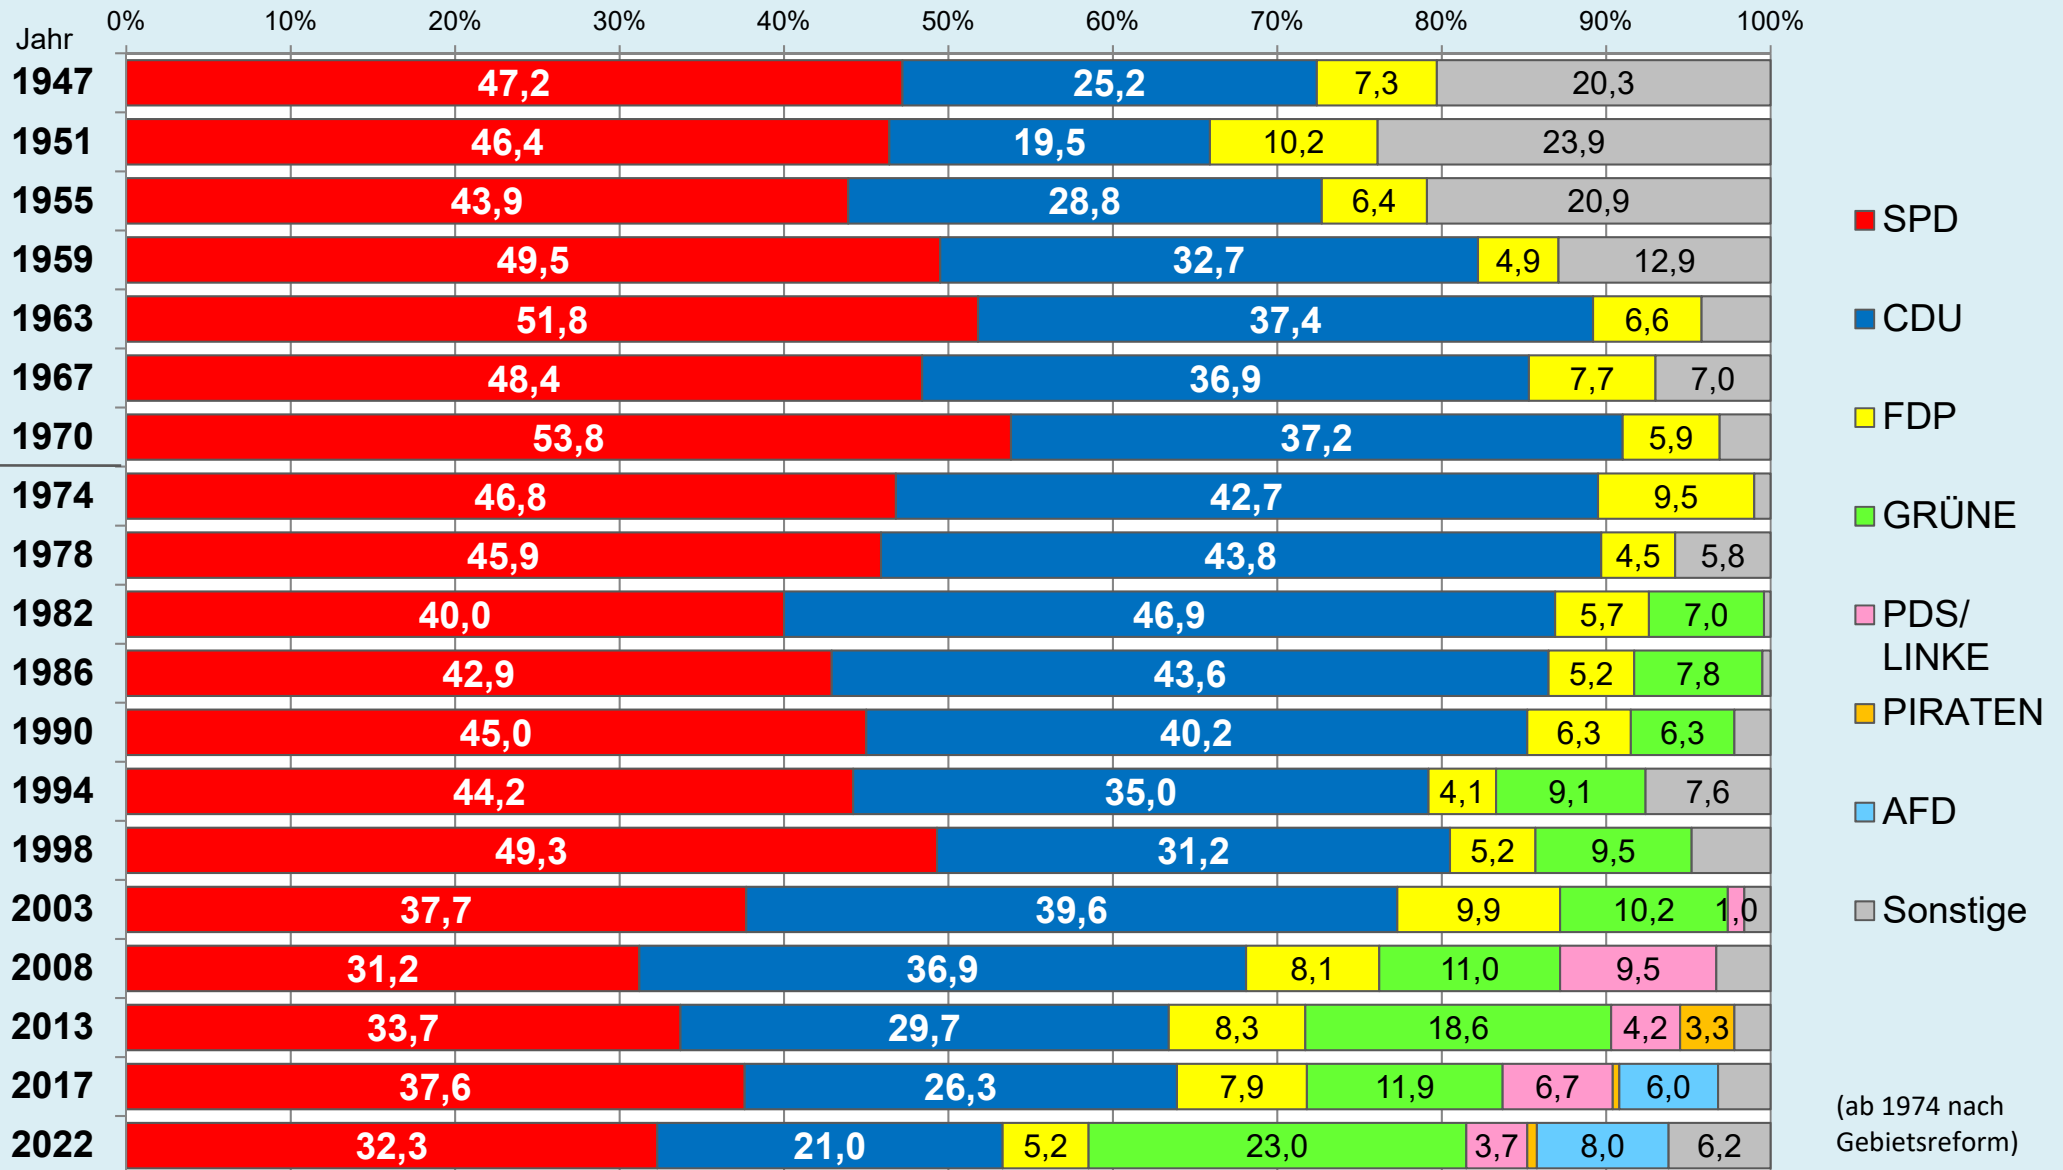

Die Löwenstadt

Stadt Braunschweig

Ergebnisse der Landtagswahlen

1947 - 2022

(Zweitstimmen)

Stadt Braunschweig | Dezernat des Oberbürgermeisters
Referat Stadtentwicklung, Statistik, Vorhabenplanung | Reichsstraße 3 - 38100 Braunschweig
Arbeitsgruppe Statistik und Stadtforschung | 0120.12-Phi | 10.10.2022
Tel. (0531) 470 4107 | Fax (0531) 470 4141
www.braunschweig.de/stadtforschung

Stadt Braunschweig - Landtagswahlen seit 1947

Stadt Braunschweig - Wahlbeteiligung Landtagswahlen

(ab 1974 nach
Gebietsreform)

Braunschweig im Blick ...

Stadt Braunschweig - Referat 0120

Stadtentwicklung, Statistik, Vorhabenplanung