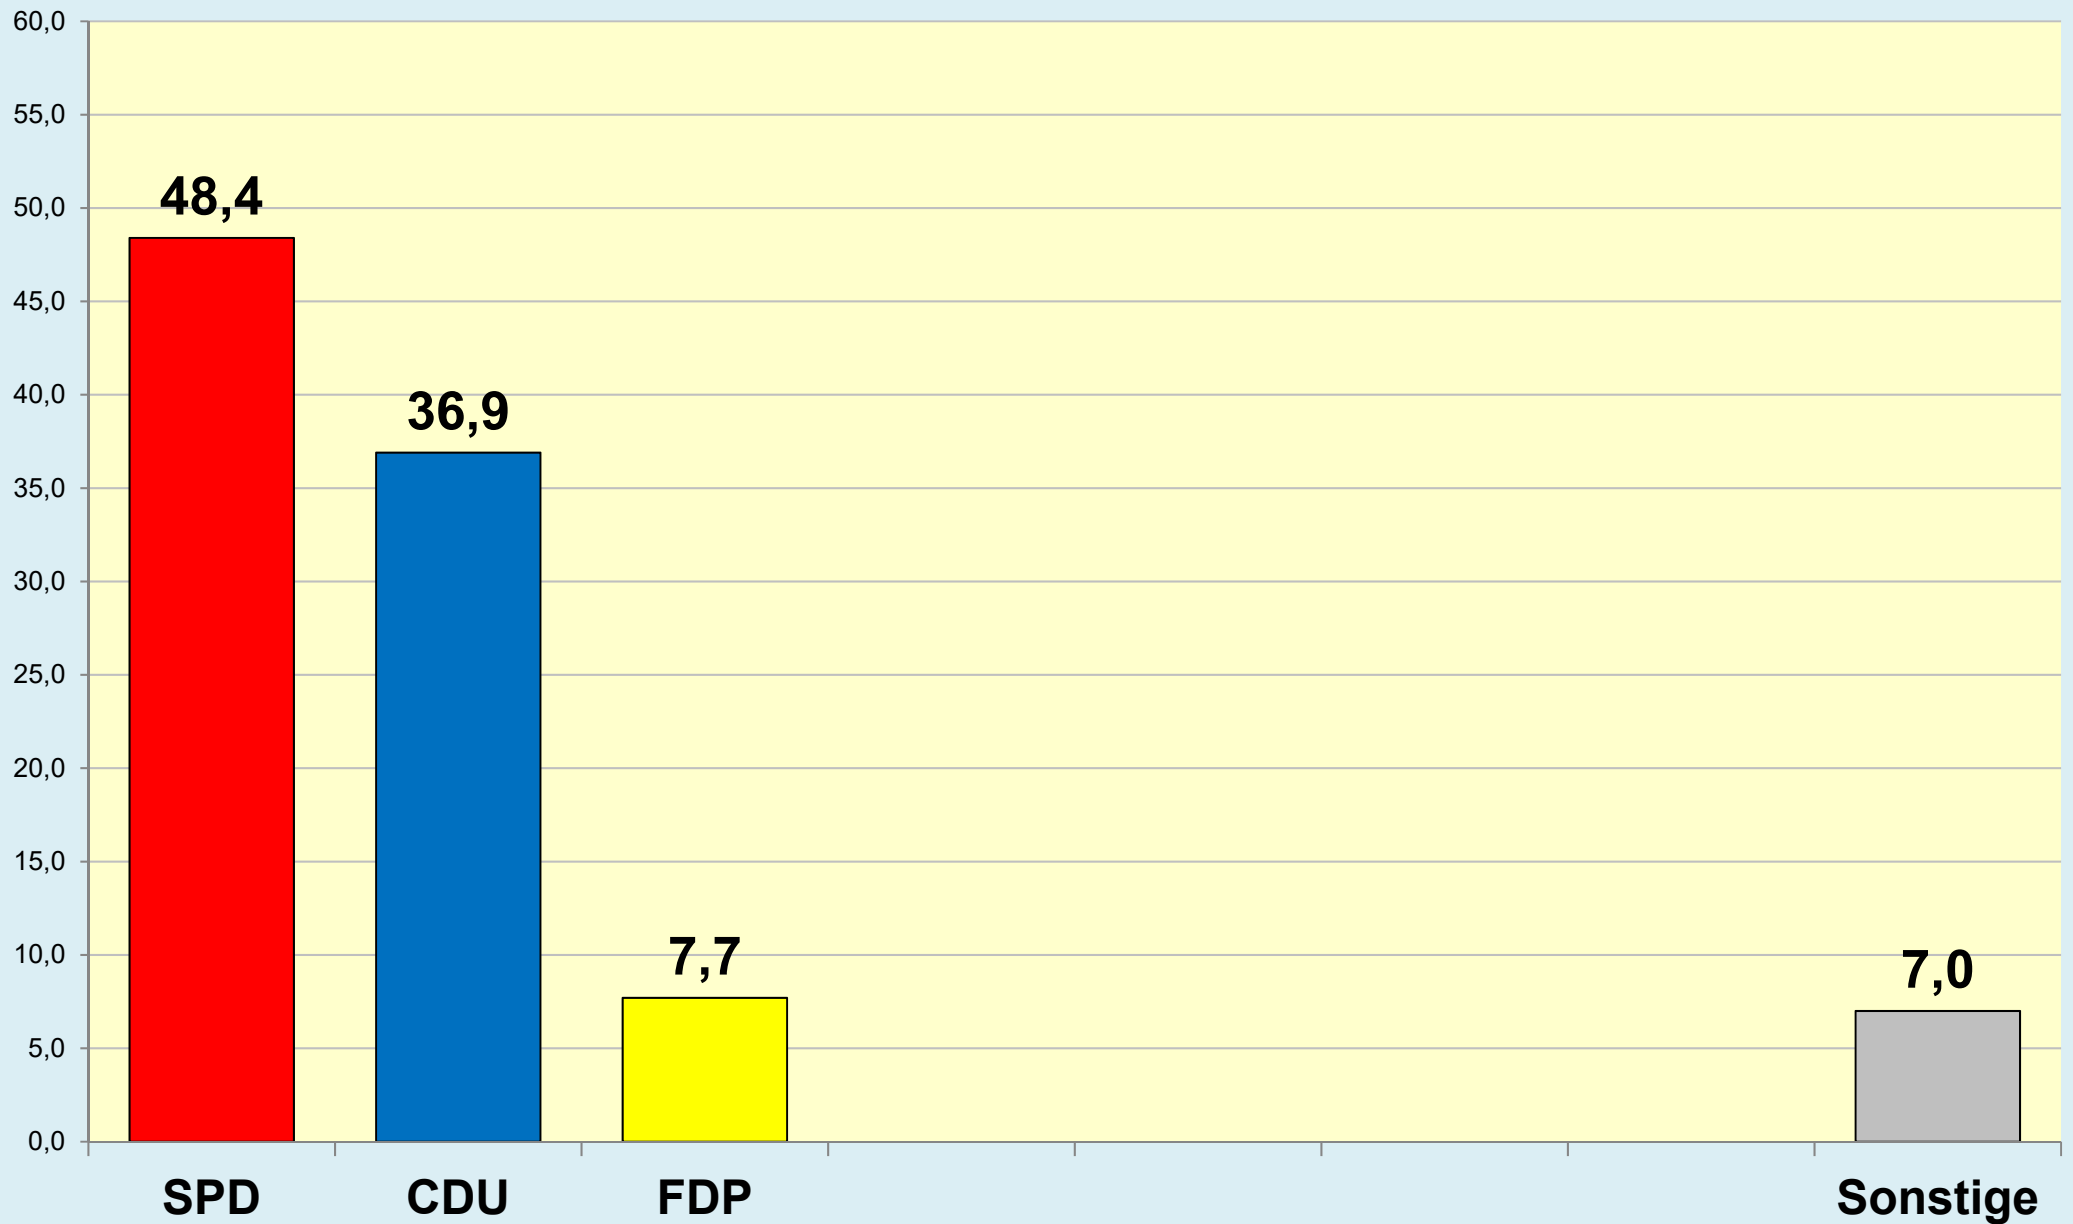

Die Löwenstadt

Stadt Braunschweig

Ergebnisse der Landtagswahlen

1947 - 2022

(Zweitstimmen)

Stadt Braunschweig | Dezernat des Oberbürgermeisters
Referat Stadtentwicklung, Statistik, Vorhabenplanung | Reichsstraße 3 - 38100 Braunschweig
Arbeitsgruppe Statistik und Stadtforschung | 0120.12-Phi | 10.10.2022
Tel. (0531) 470 4107 | Fax (0531) 470 4141
www.braunschweig.de/stadtforschung

Stadt Braunschweig - Landtagswahlen seit 1947

Stadt Braunschweig - Wahlbeteiligung Landtagswahlen

(ab 1974 nach
Gebietsreform)

Braunschweig im Blick ...

Stadt Braunschweig - Referat 0120

Stadtentwicklung, Statistik, Vorhabenplanung