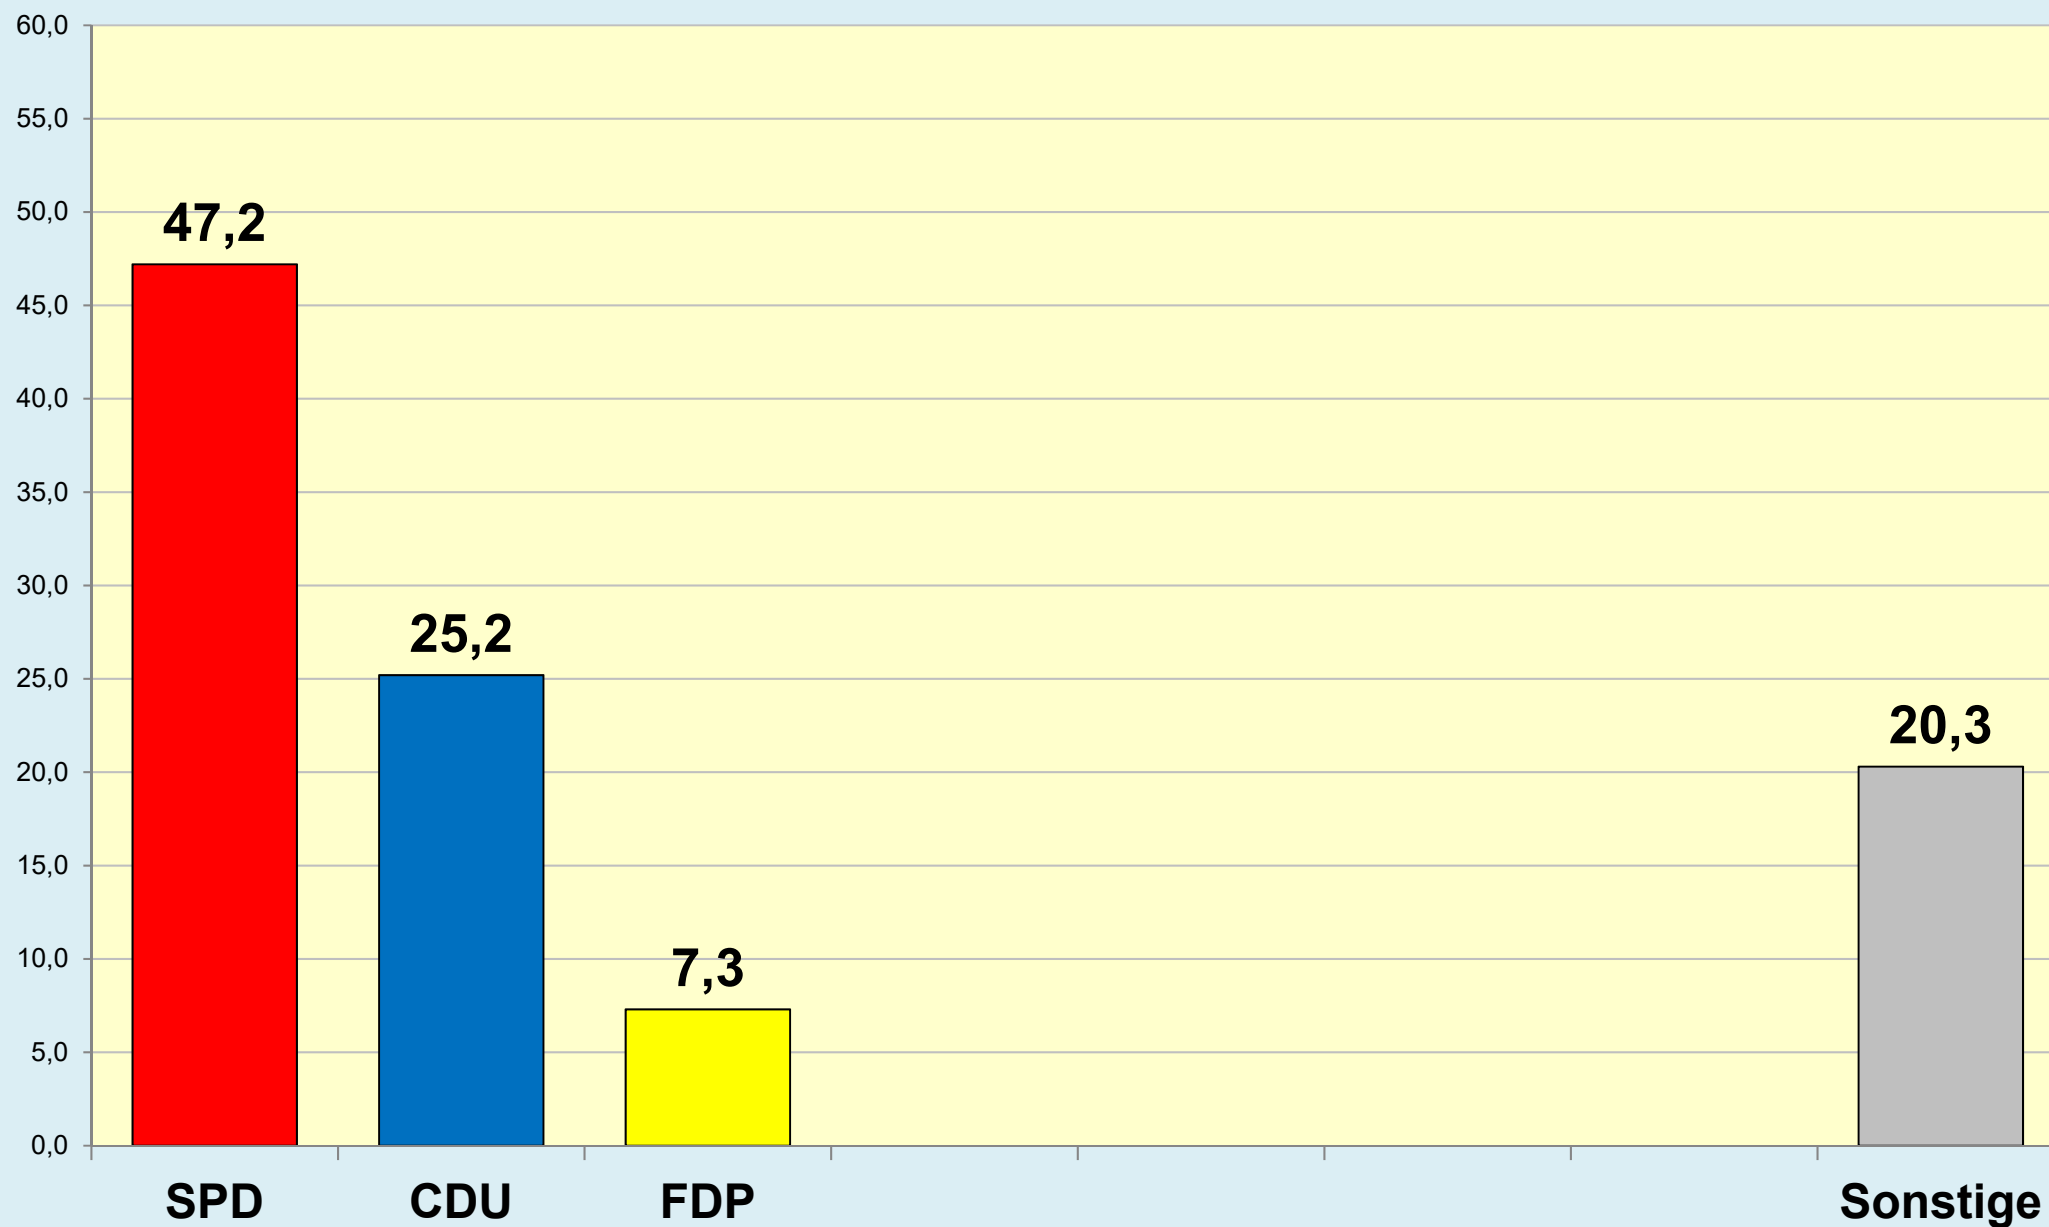

Die Löwenstadt

Stadt Braunschweig

Ergebnisse der Landtagswahlen

1947 - 2022

(Zweitstimmen)

Stadt Braunschweig | Dezernat des Oberbürgermeisters
Referat Stadtentwicklung, Statistik, Vorhabenplanung | Reichsstraße 3 - 38100 Braunschweig
Arbeitsgruppe Statistik und Stadtforschung | 0120.12-Phi | 10.10.2022
Tel. (0531) 470 4107 | Fax (0531) 470 4141
www.braunschweig.de/stadtforschung

Stadt Braunschweig - Landtagswahlen seit 1947

Stadt Braunschweig - Wahlbeteiligung Landtagswahlen

(ab 1974 nach
Gebietsreform)

Braunschweig im Blick ...

Stadt Braunschweig - Referat 0120

Stadtentwicklung, Statistik, Vorhabenplanung