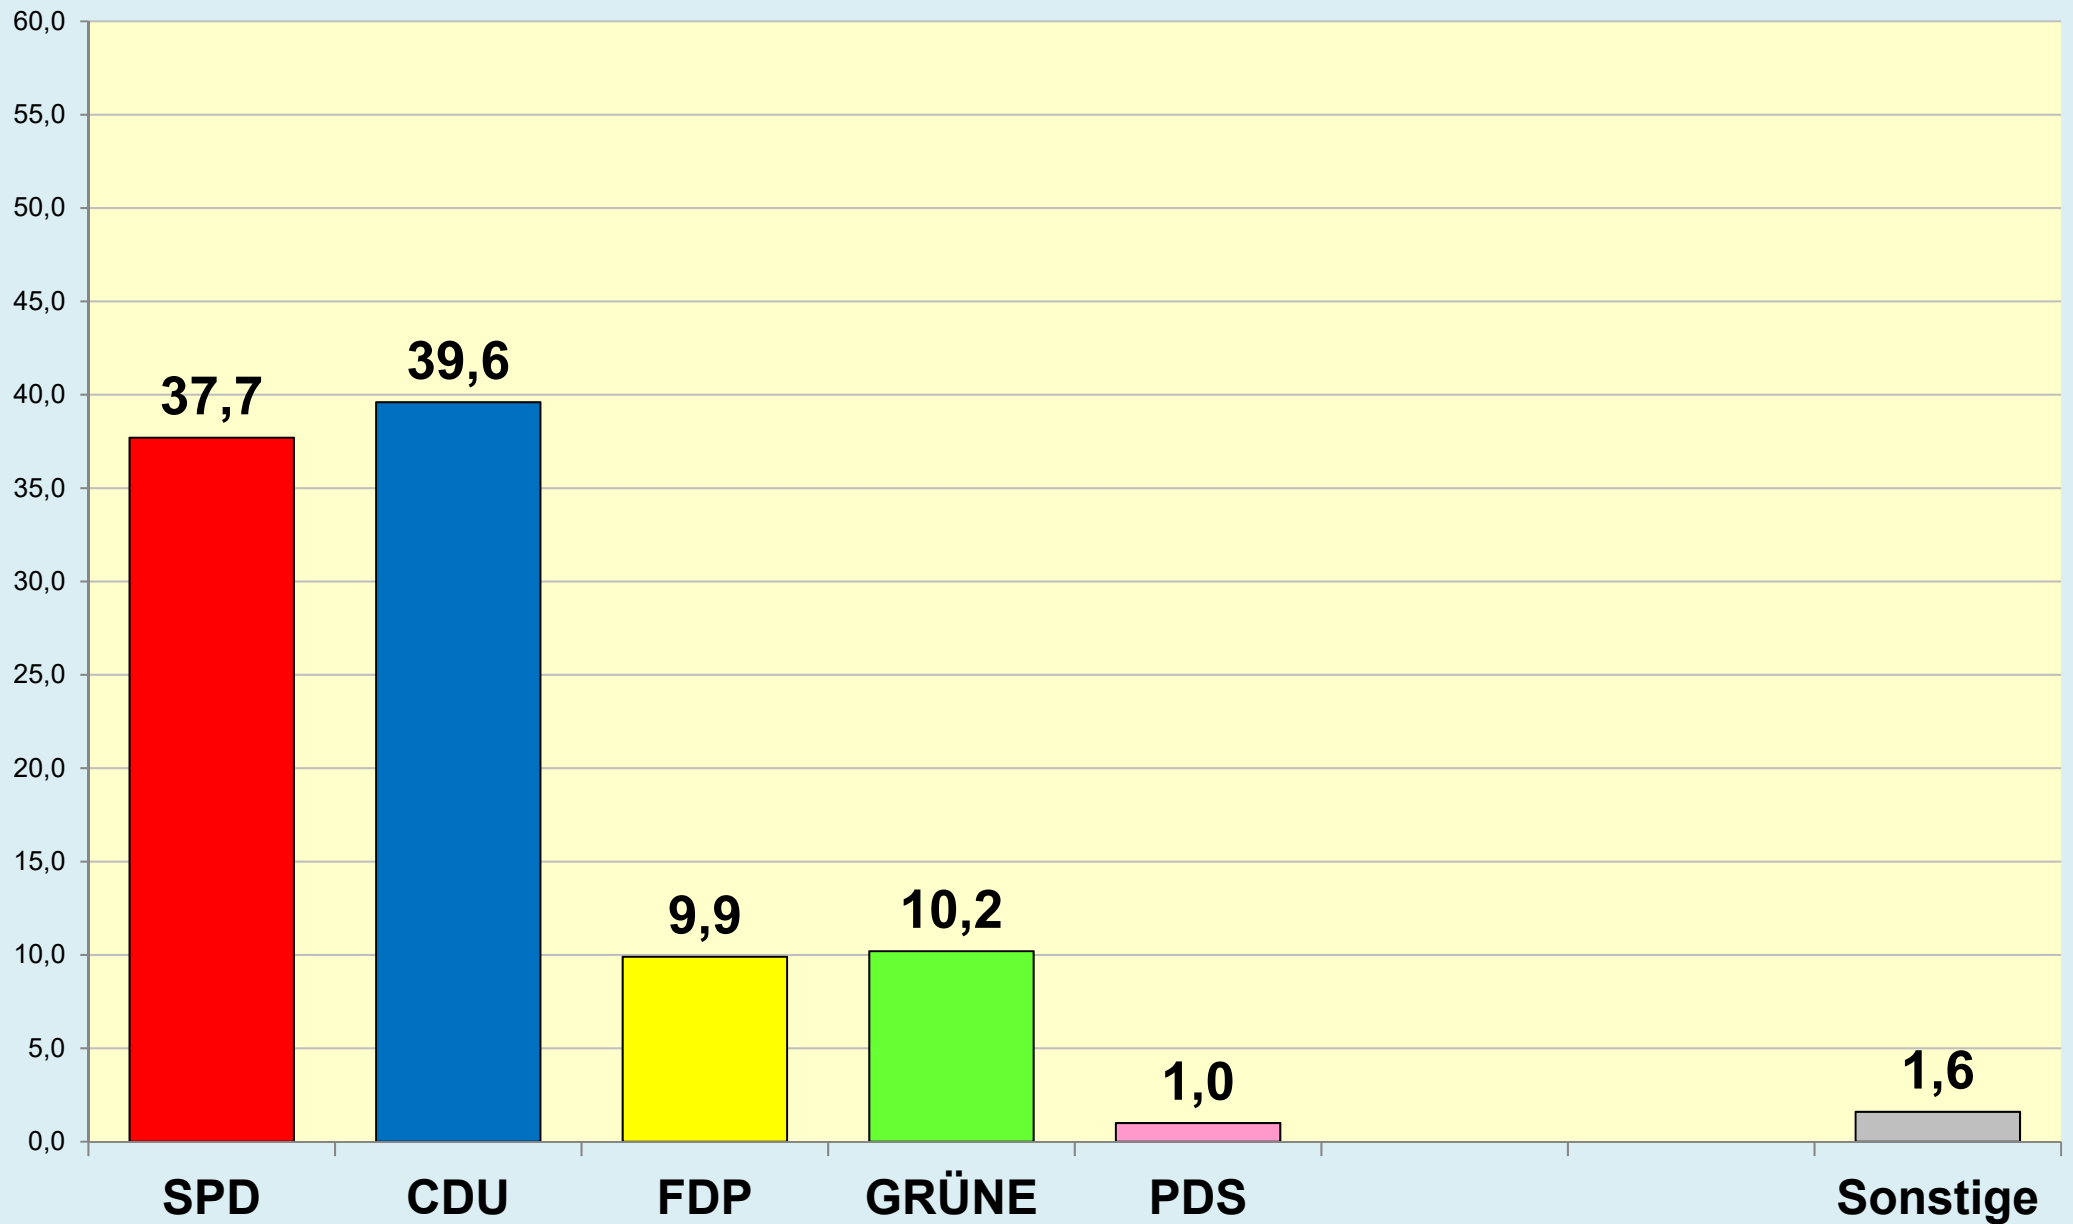

Die Löwenstadt

Stadt Braunschweig

Ergebnisse der Landtagswahlen

1947 - 2022

(Zweitstimmen)

Stadt Braunschweig | Dezernat des Oberbürgermeisters
Referat Stadtentwicklung, Statistik, Vorhabenplanung | Reichsstraße 3 - 38100 Braunschweig
Arbeitsgruppe Statistik und Stadtforschung | 0120.12-Phi | 10.10.2022
Tel. (0531) 470 4107 | Fax (0531) 470 4141
www.braunschweig.de/stadtforschung

Stadt Braunschweig - Landtagswahlen seit 1947

Stadt Braunschweig - Wahlbeteiligung Landtagswahlen

(ab 1974 nach
Gebietsreform)

Braunschweig im Blick ...

Stadt Braunschweig - Referat 0120

Stadtentwicklung, Statistik, Vorhabenplanung