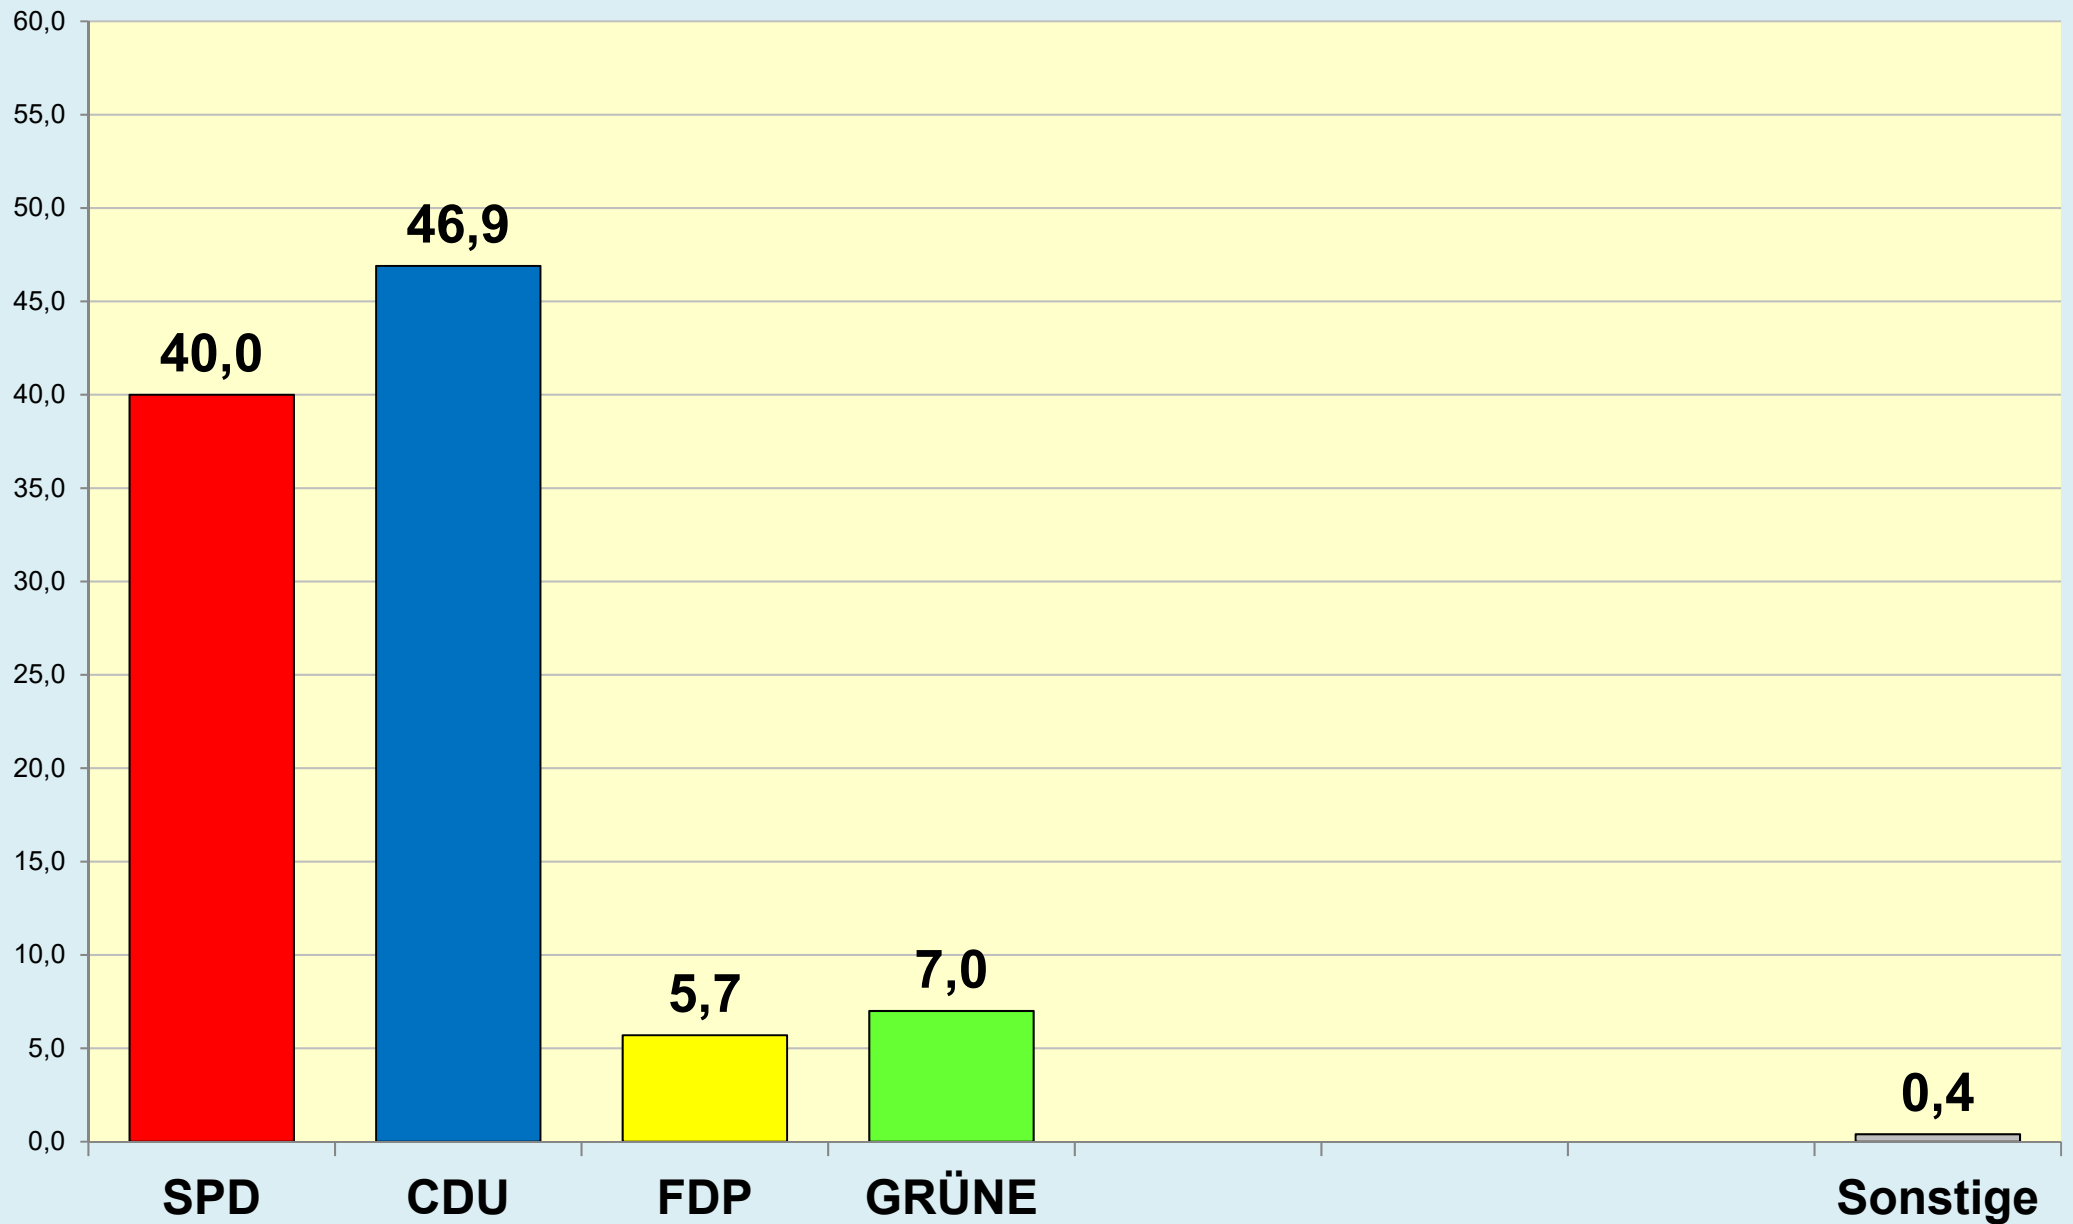

Die Löwenstadt

Stadt Braunschweig

Ergebnisse der Landtagswahlen

1947 - 2022

(Zweitstimmen)

Stadt Braunschweig | Dezernat des Oberbürgermeisters
Referat Stadtentwicklung, Statistik, Vorhabenplanung | Reichsstraße 3 - 38100 Braunschweig
Arbeitsgruppe Statistik und Stadtforschung | 0120.12-Phi | 10.10.2022
Tel. (0531) 470 4107 | Fax (0531) 470 4141
www.braunschweig.de/stadtforschung

Stadt Braunschweig - Landtagswahlen seit 1947

Stadt Braunschweig - Wahlbeteiligung Landtagswahlen

(ab 1974 nach
Gebietsreform)

Braunschweig im Blick ...

Stadt Braunschweig - Referat 0120

Stadtentwicklung, Statistik, Vorhabenplanung