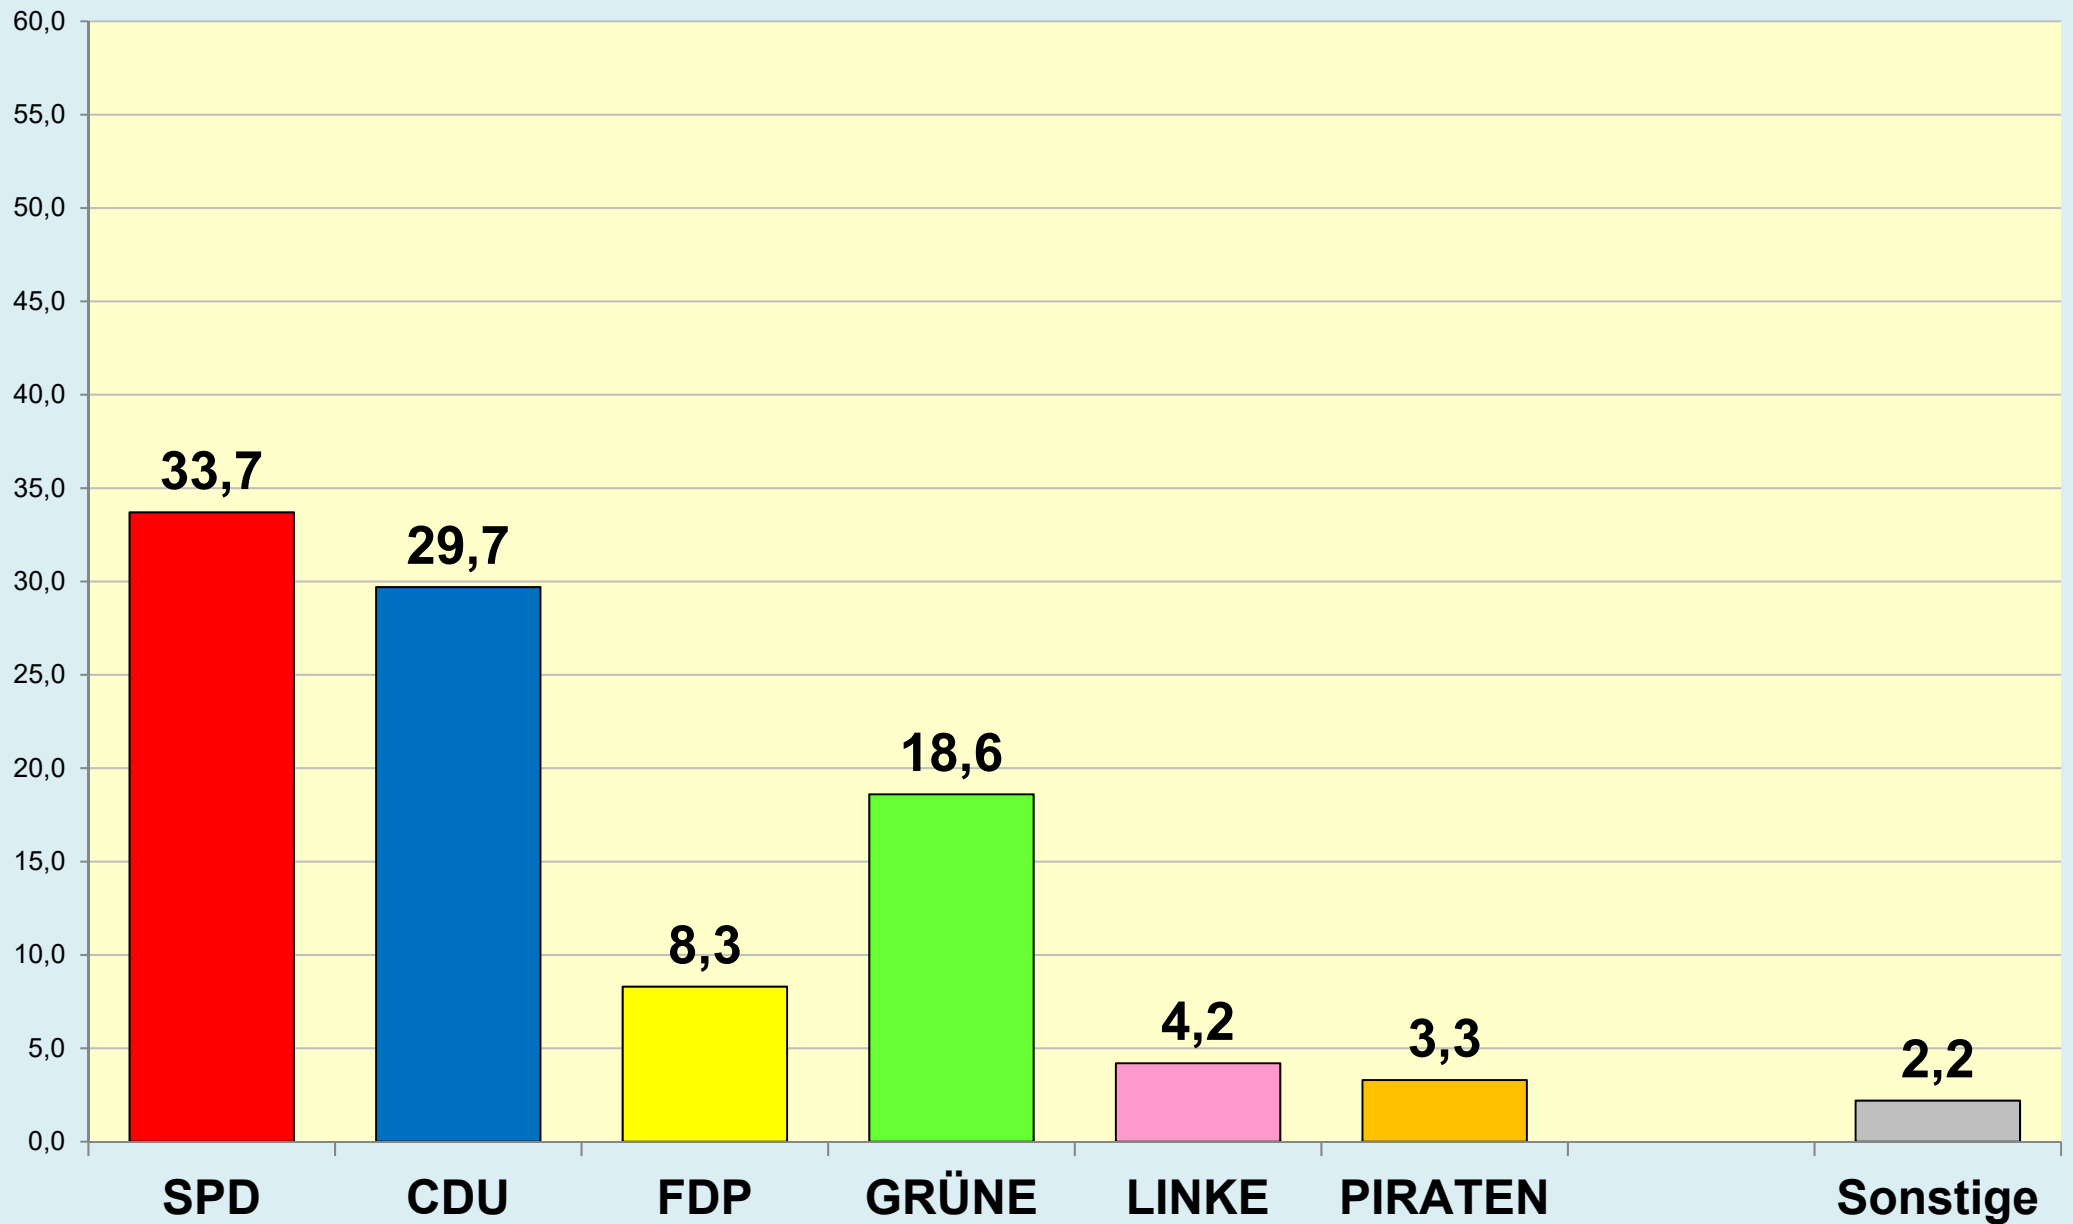

Die Löwenstadt

Stadt Braunschweig

Ergebnisse der Landtagswahlen

1947 - 2022

(Zweitstimmen)

Stadt Braunschweig | Dezernat des Oberbürgermeisters
Referat Stadtentwicklung, Statistik, Vorhabenplanung | Reichsstraße 3 - 38100 Braunschweig
Arbeitsgruppe Statistik und Stadtforschung | 0120.12-Phi | 10.10.2022
Tel. (0531) 470 4107 | Fax (0531) 470 4141
www.braunschweig.de/stadtforschung

Stadt Braunschweig - Landtagswahlen seit 1947

Stadt Braunschweig - Wahlbeteiligung Landtagswahlen

(ab 1974 nach
Gebietsreform)

Braunschweig im Blick ...

Stadt Braunschweig - Referat 0120

Stadtentwicklung, Statistik, Vorhabenplanung