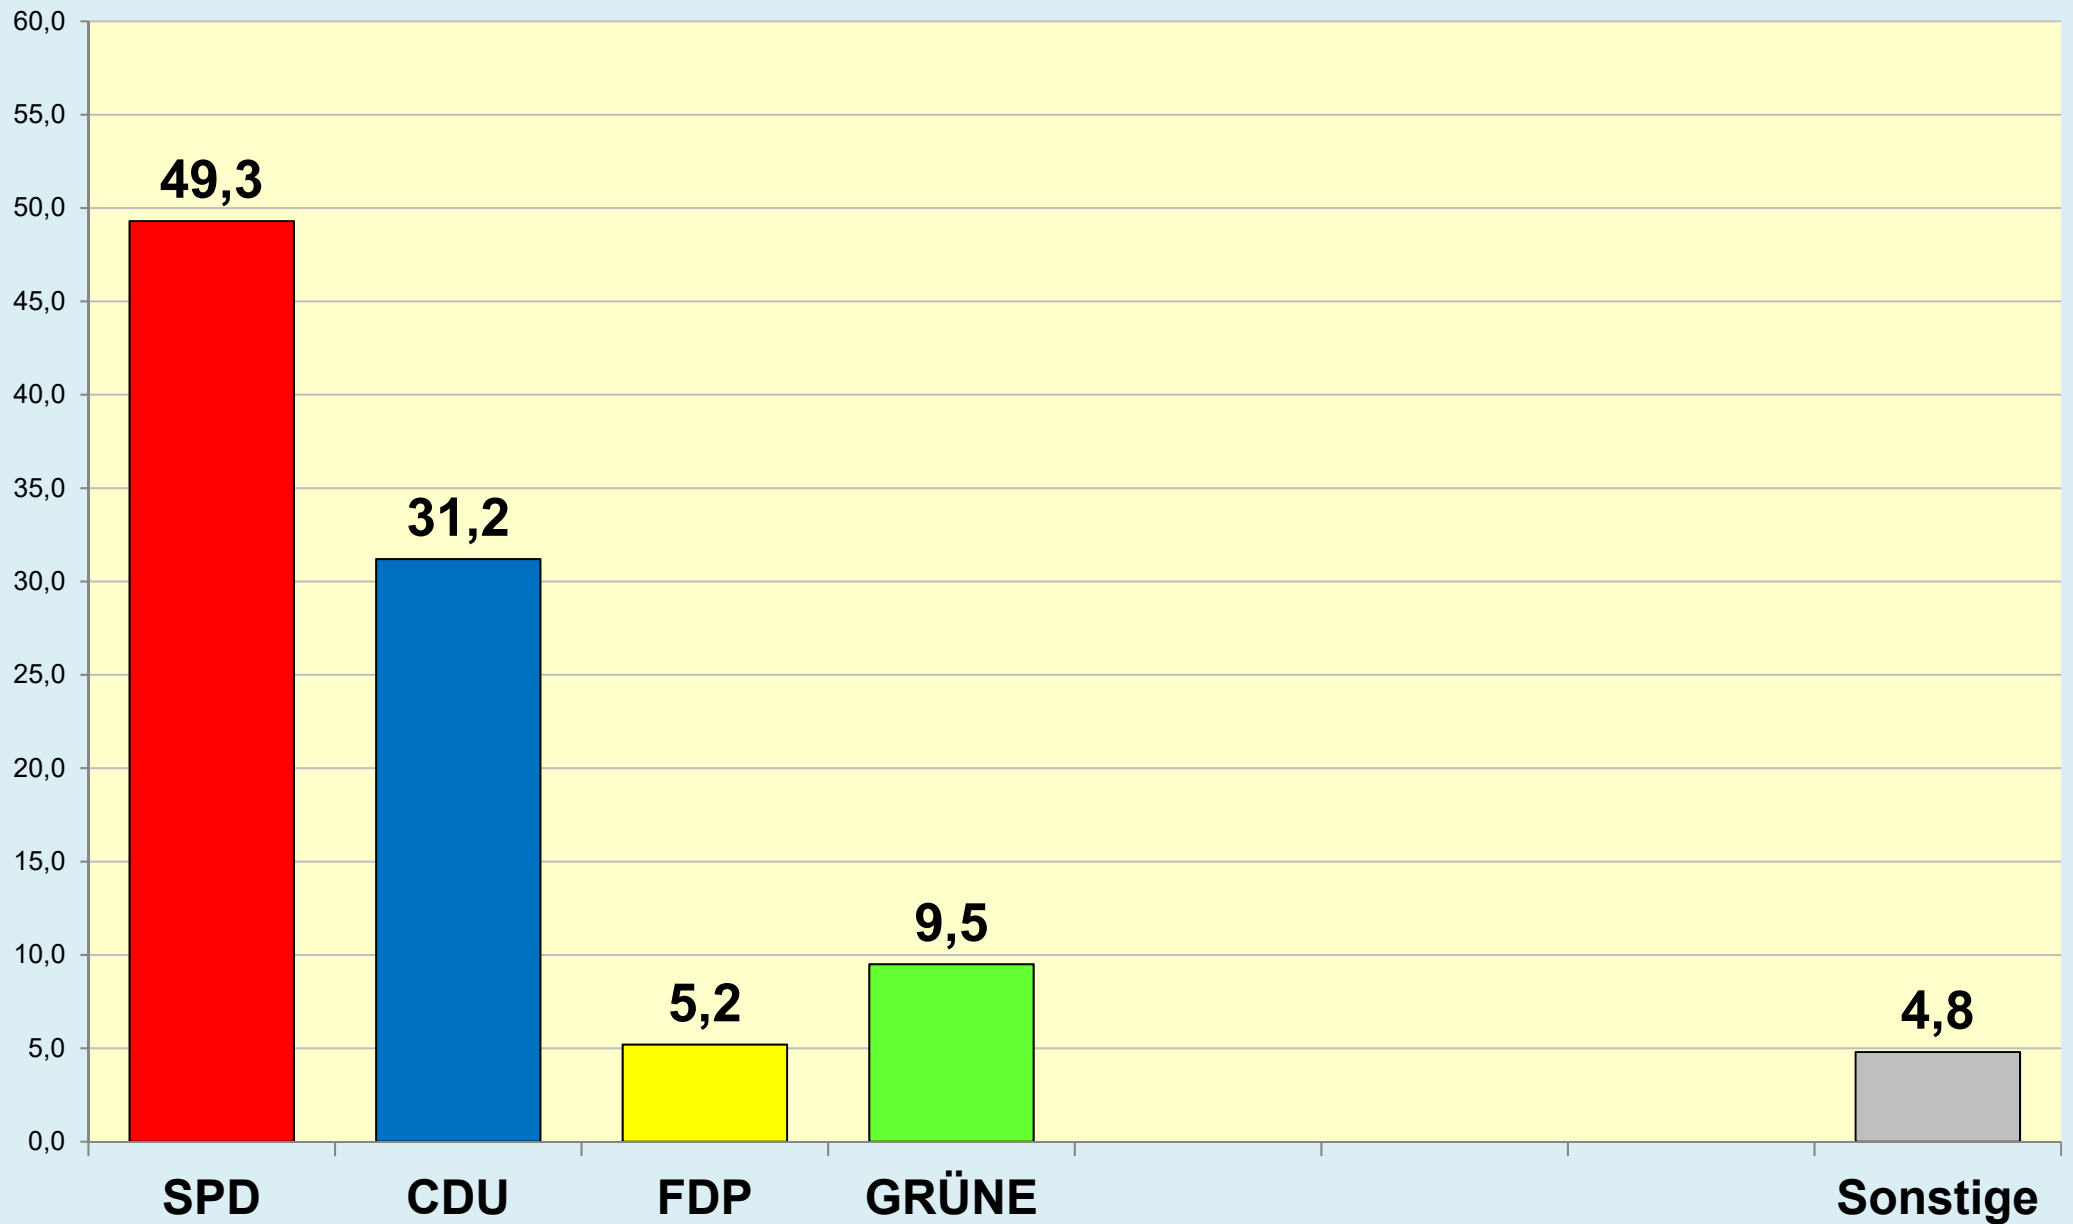

Die Löwenstadt

Stadt Braunschweig

Ergebnisse der Landtagswahlen

1947 - 2022

(Zweitstimmen)

Stadt Braunschweig | Dezernat des Oberbürgermeisters
Referat Stadtentwicklung, Statistik, Vorhabenplanung | Reichsstraße 3 - 38100 Braunschweig
Arbeitsgruppe Statistik und Stadtforschung | 0120.12-Phi | 10.10.2022
Tel. (0531) 470 4107 | Fax (0531) 470 4141
www.braunschweig.de/stadtforschung

Stadt Braunschweig - Landtagswahlen seit 1947

Stadt Braunschweig - Wahlbeteiligung Landtagswahlen

(ab 1974 nach
Gebietsreform)

Braunschweig im Blick ...

Stadt Braunschweig - Referat 0120

Stadtentwicklung, Statistik, Vorhabenplanung