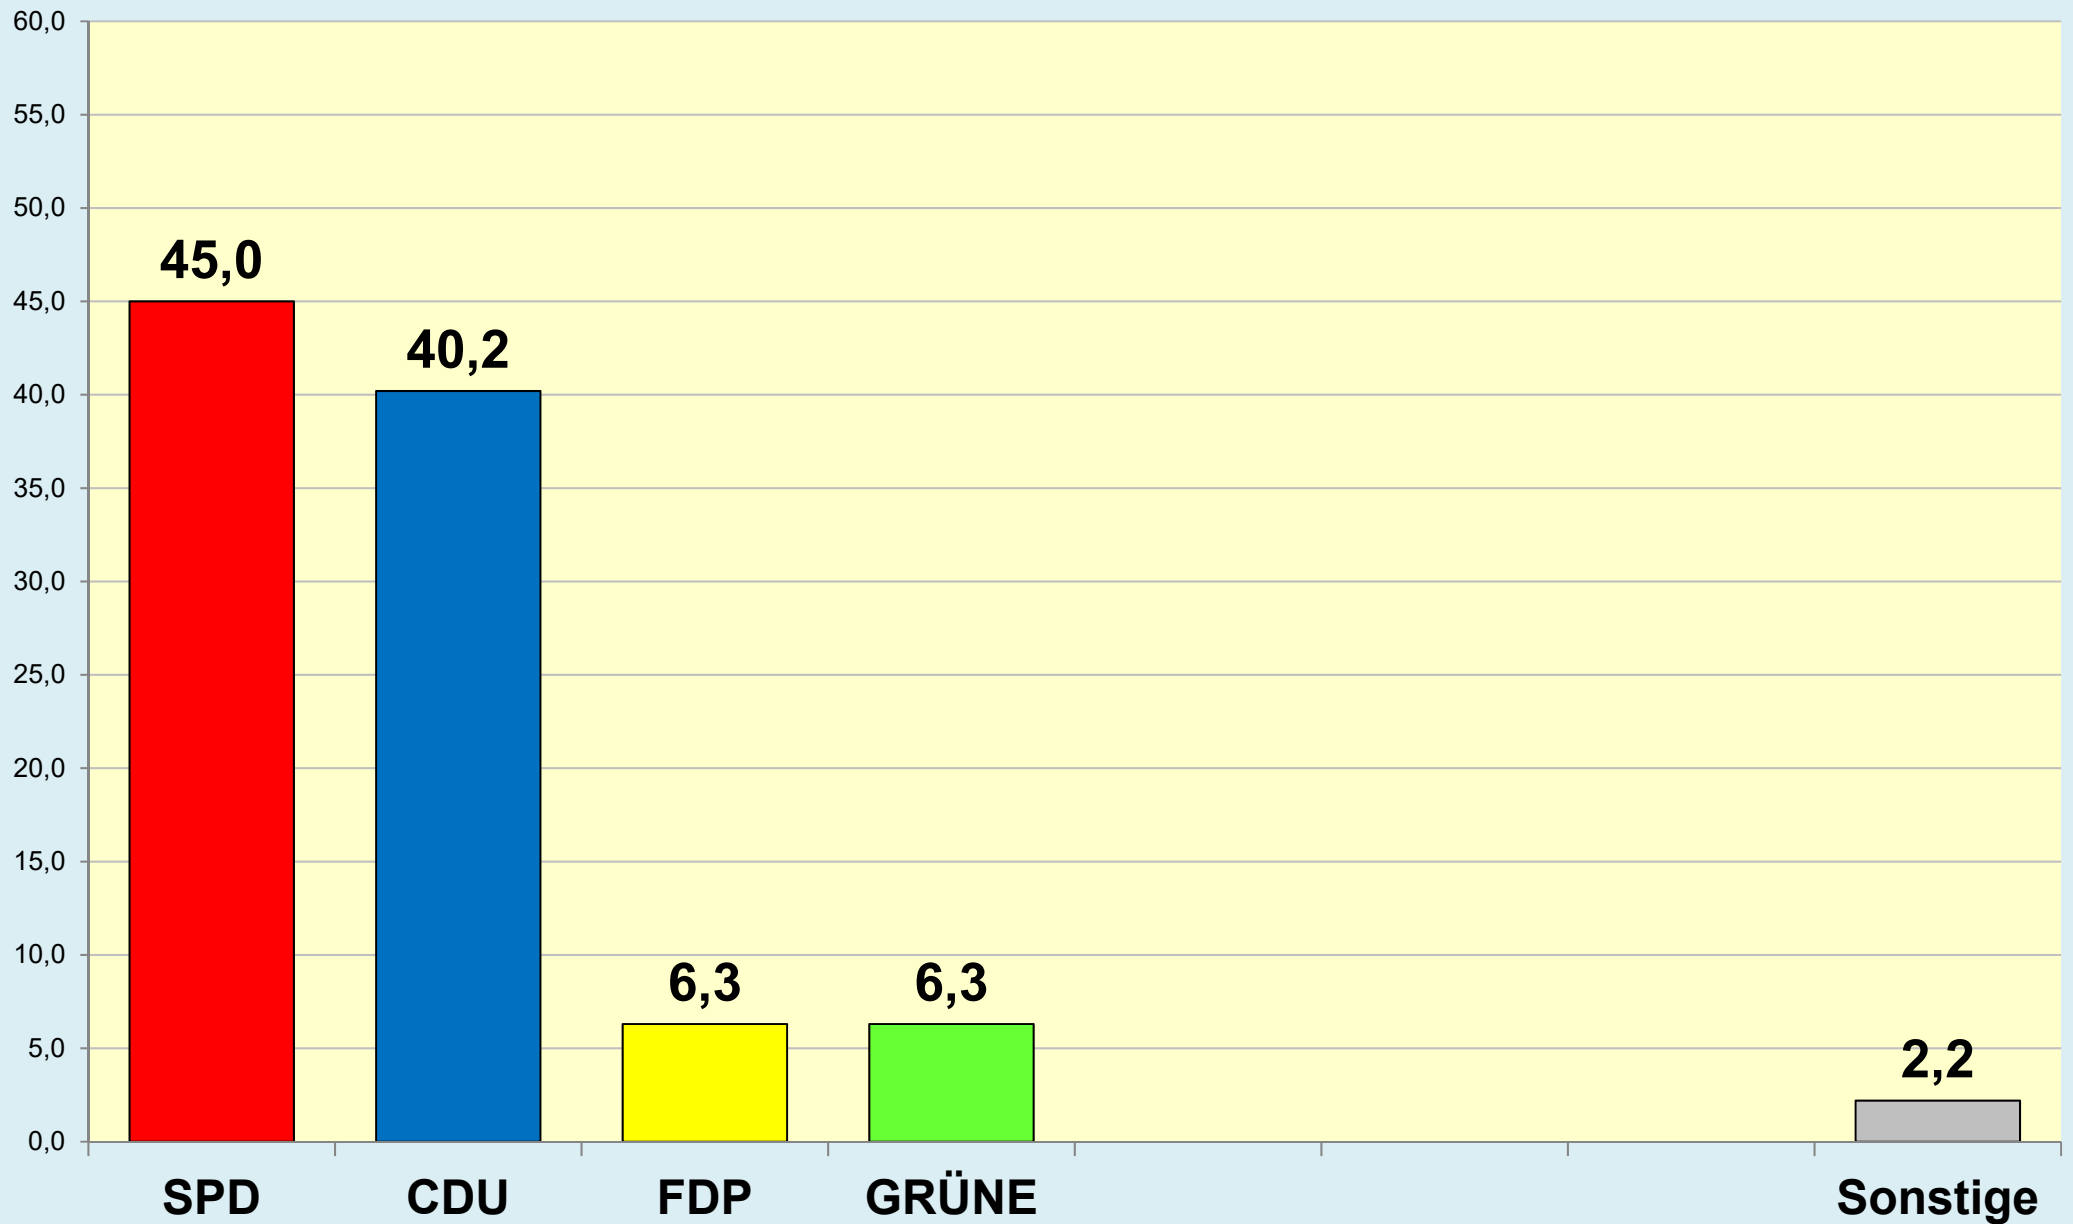

Die Löwenstadt

Stadt Braunschweig

Ergebnisse der Landtagswahlen

1947 - 2022

(Zweitstimmen)

Stadt Braunschweig | Dezernat des Oberbürgermeisters
Referat Stadtentwicklung, Statistik, Vorhabenplanung | Reichsstraße 3 - 38100 Braunschweig
Arbeitsgruppe Statistik und Stadtforschung | 0120.12-Phi | 10.10.2022
Tel. (0531) 470 4107 | Fax (0531) 470 4141
www.braunschweig.de/stadtforschung

Stadt Braunschweig - Landtagswahlen seit 1947

Stadt Braunschweig - Wahlbeteiligung Landtagswahlen

(ab 1974 nach
Gebietsreform)

Braunschweig im Blick ...

Stadt Braunschweig - Referat 0120

Stadtentwicklung, Statistik, Vorhabenplanung