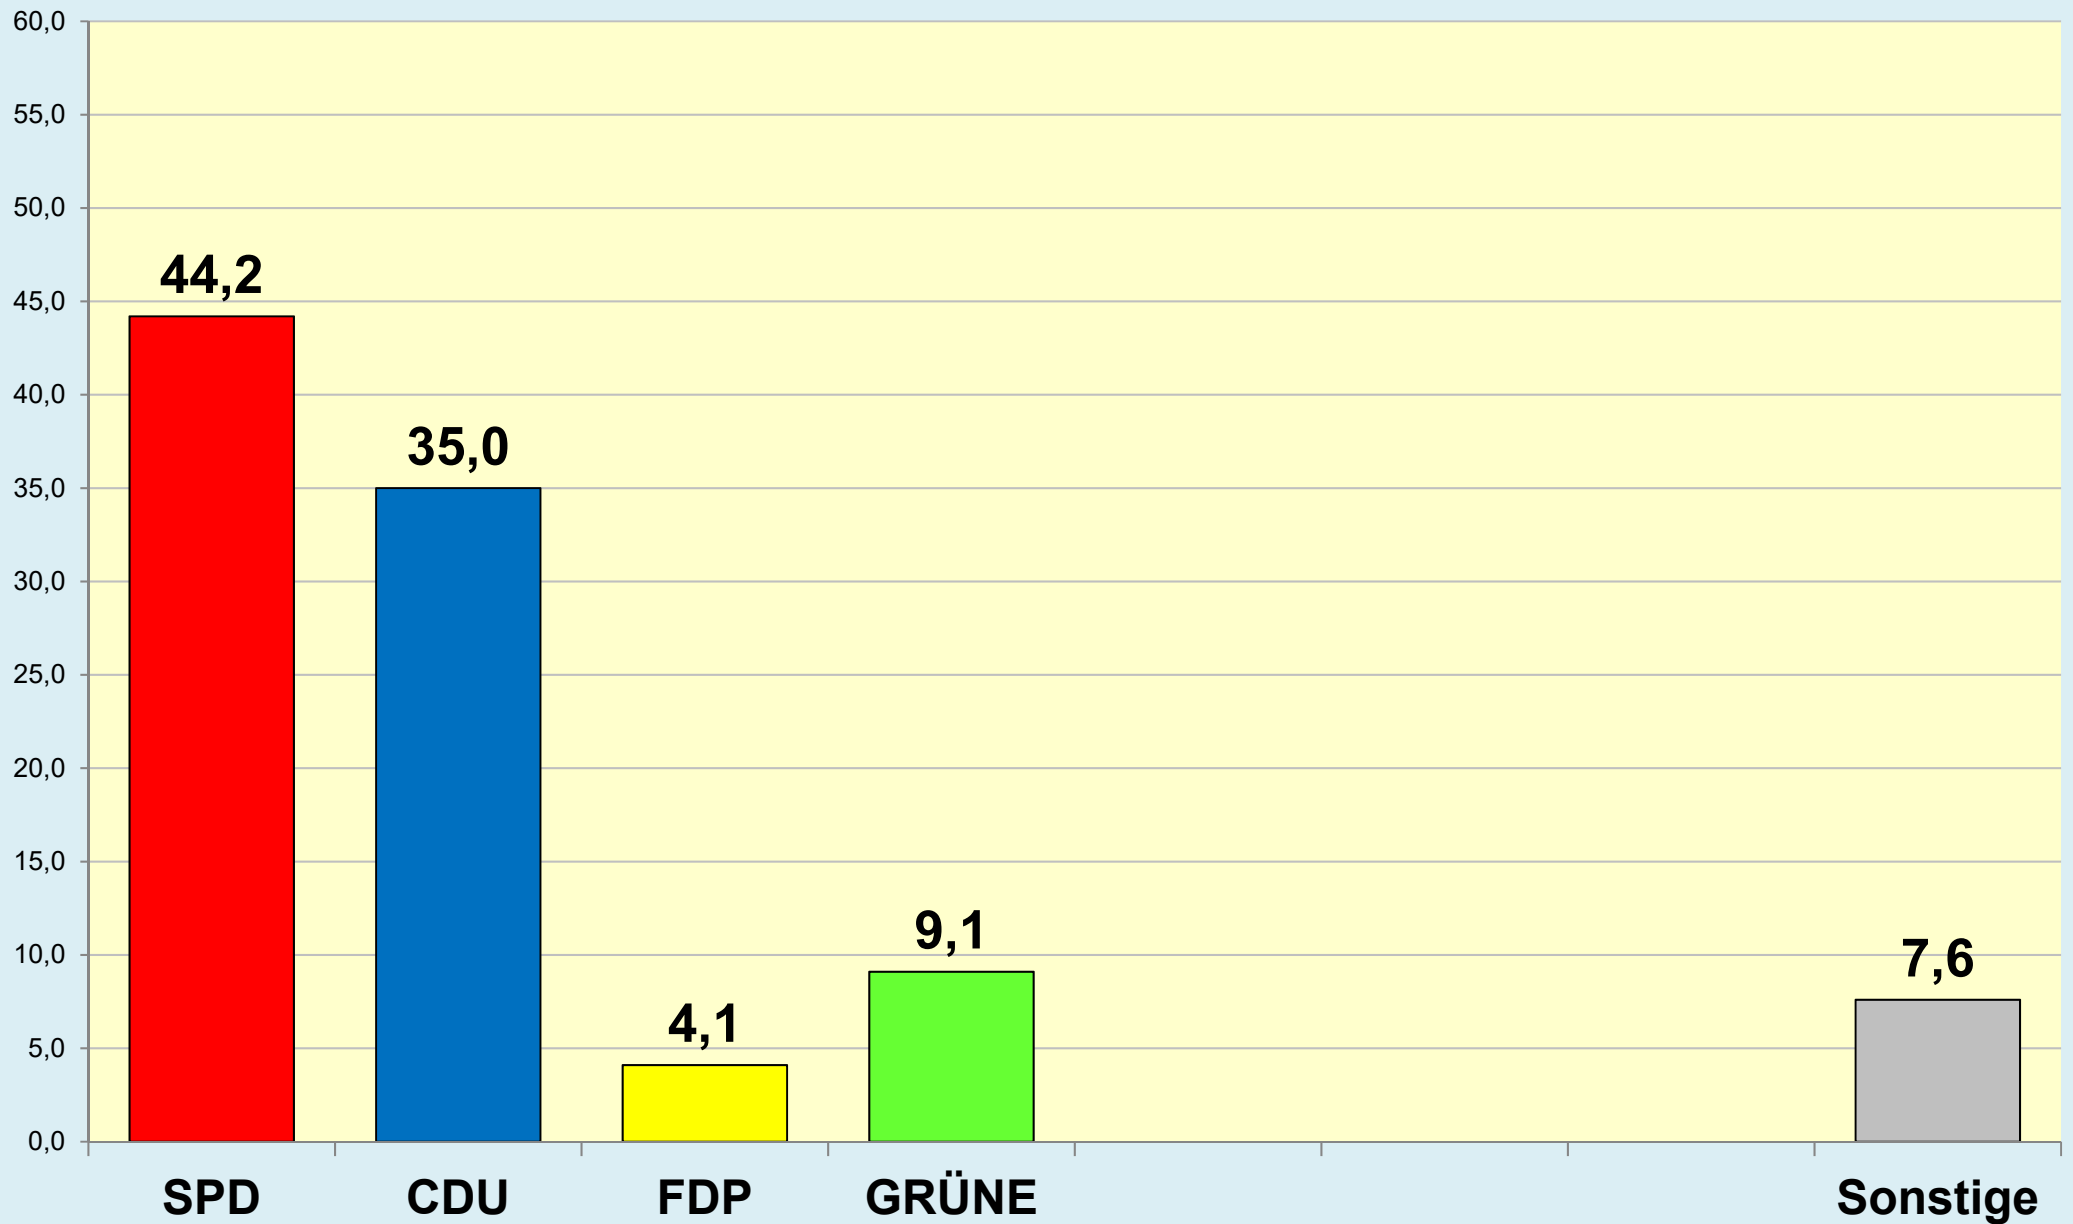

Die Löwenstadt

Stadt Braunschweig

Ergebnisse der Landtagswahlen

1947 - 2022

(Zweitstimmen)

Stadt Braunschweig | Dezernat des Oberbürgermeisters
Referat Stadtentwicklung, Statistik, Vorhabenplanung | Reichsstraße 3 - 38100 Braunschweig
Arbeitsgruppe Statistik und Stadtforschung | 0120.12-Phi | 10.10.2022
Tel. (0531) 470 4107 | Fax (0531) 470 4141
www.braunschweig.de/stadtforschung

Stadt Braunschweig - Landtagswahlen seit 1947

Stadt Braunschweig - Wahlbeteiligung Landtagswahlen

(ab 1974 nach
Gebietsreform)

Braunschweig im Blick ...

Stadt Braunschweig - Referat 0120

Stadtentwicklung, Statistik, Vorhabenplanung