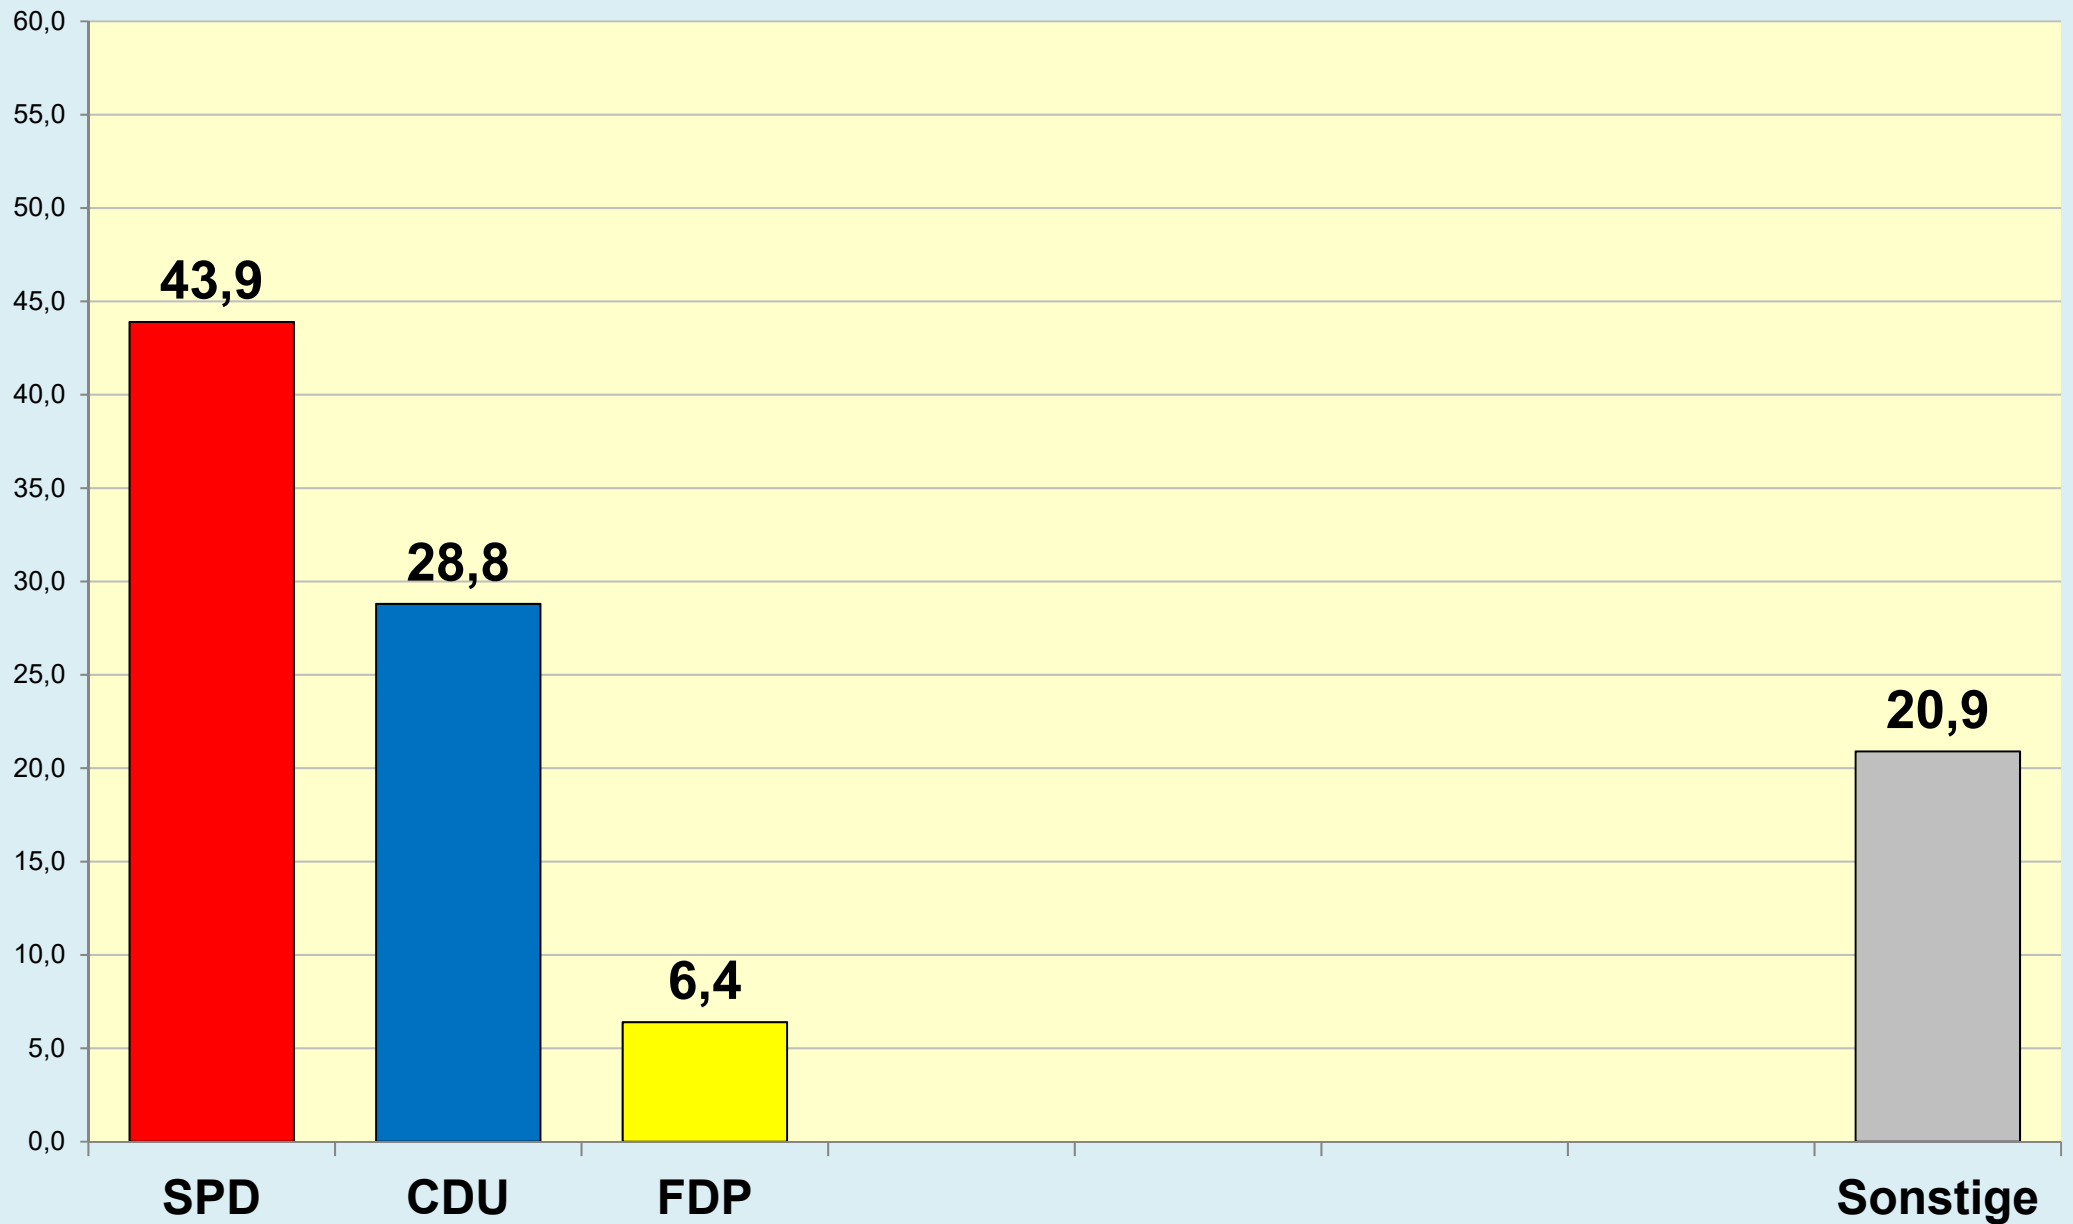

Die Löwenstadt

Stadt Braunschweig

Ergebnisse der Landtagswahlen

1947 - 2022

(Zweitstimmen)

Stadt Braunschweig | Dezernat des Oberbürgermeisters
Referat Stadtentwicklung, Statistik, Vorhabenplanung | Reichsstraße 3 - 38100 Braunschweig
Arbeitsgruppe Statistik und Stadtforschung | 0120.12-Phi | 10.10.2022
Tel. (0531) 470 4107 | Fax (0531) 470 4141
www.braunschweig.de/stadtforschung

Stadt Braunschweig - Landtagswahlen seit 1947

Stadt Braunschweig - Wahlbeteiligung Landtagswahlen

(ab 1974 nach
Gebietsreform)

Braunschweig im Blick ...

Stadt Braunschweig - Referat 0120

Stadtentwicklung, Statistik, Vorhabenplanung