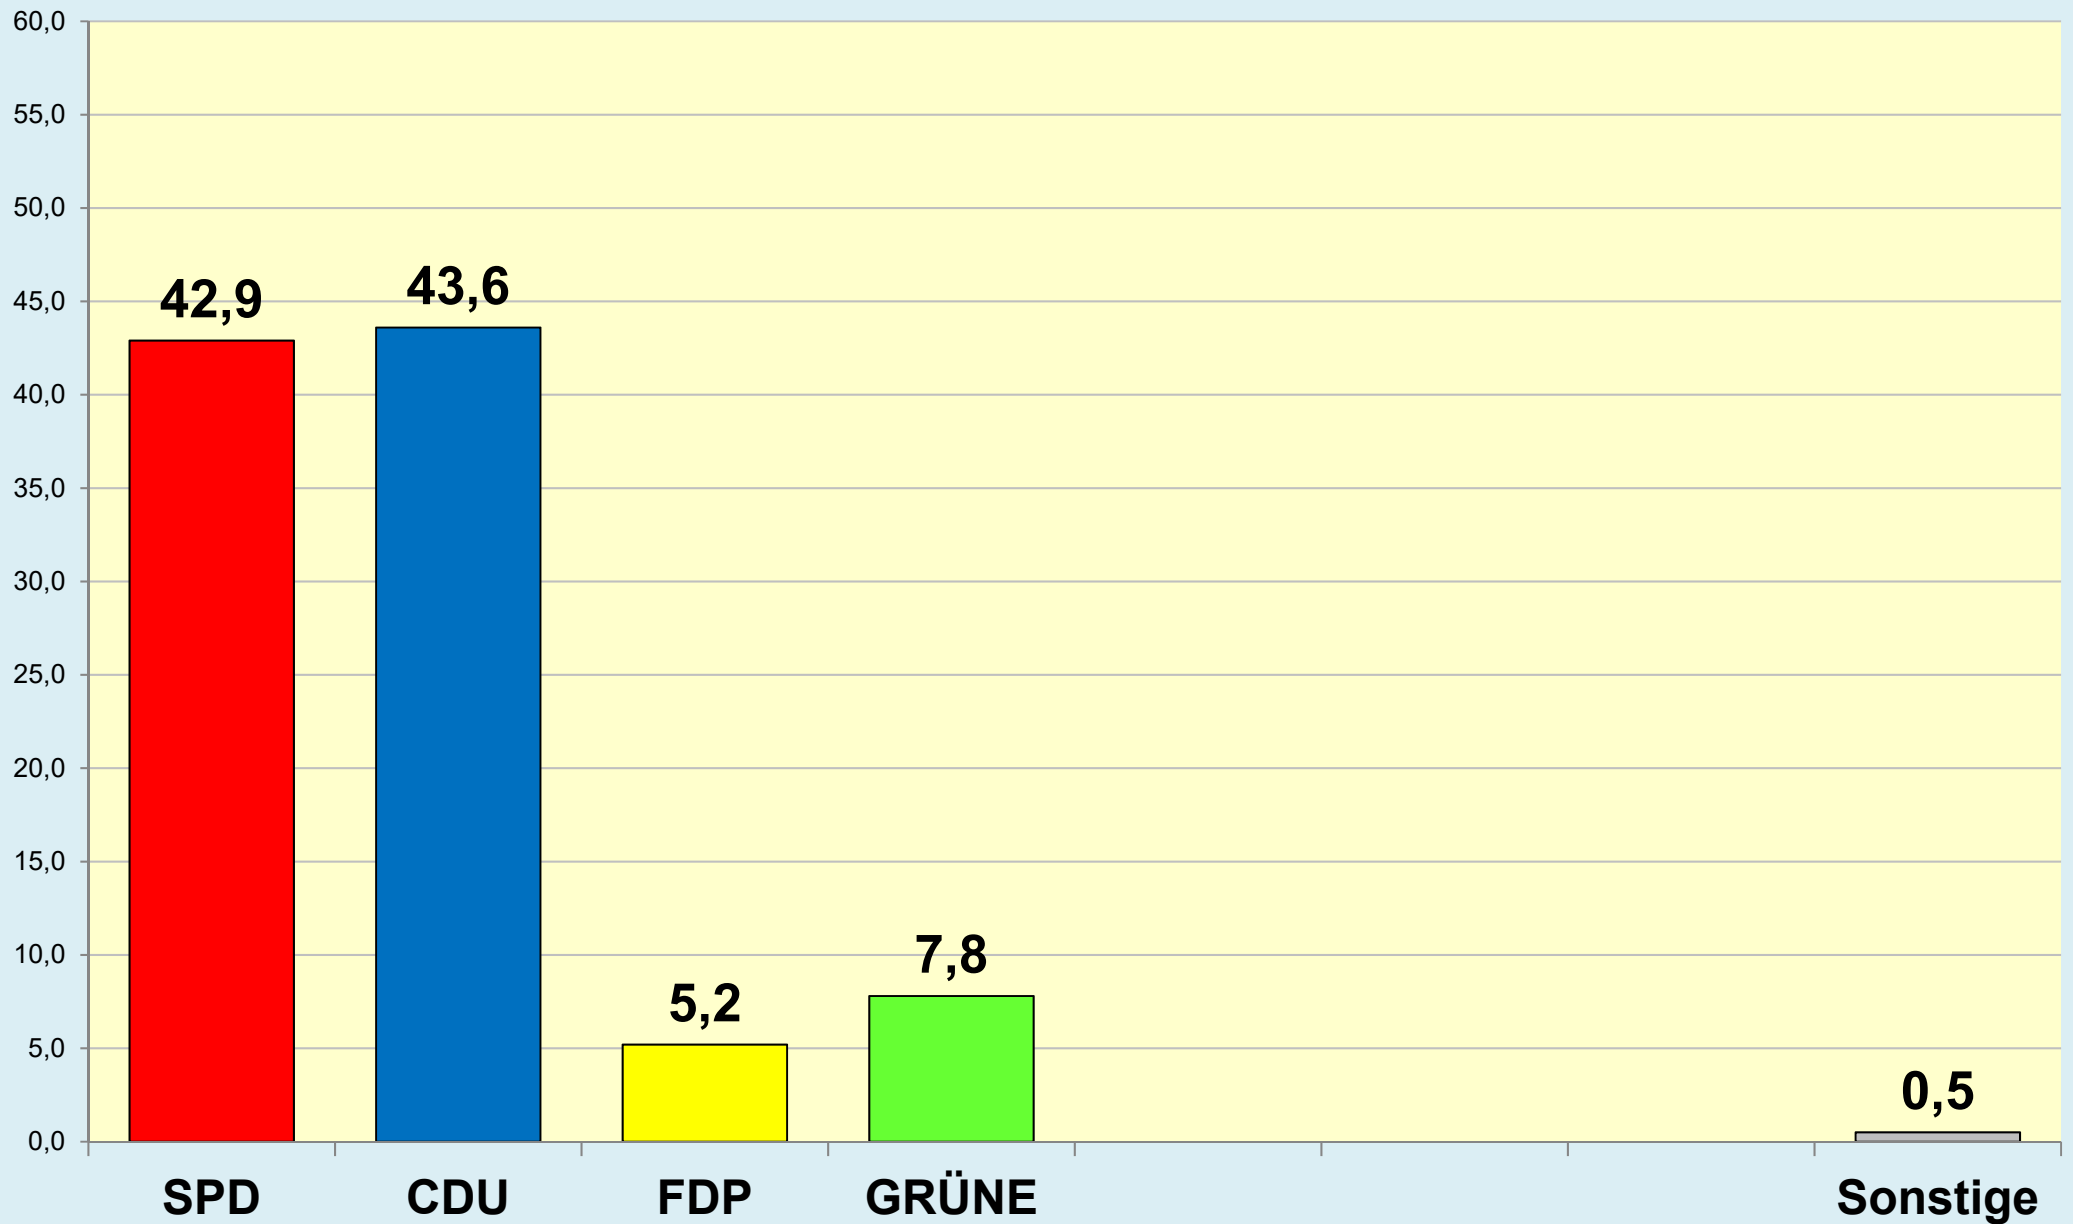

Die Löwenstadt

Stadt Braunschweig

Ergebnisse der Landtagswahlen

1947 - 2022

(Zweitstimmen)

Stadt Braunschweig | Dezernat des Oberbürgermeisters
Referat Stadtentwicklung, Statistik, Vorhabenplanung | Reichsstraße 3 - 38100 Braunschweig
Arbeitsgruppe Statistik und Stadtforschung | 0120.12-Phi | 10.10.2022
Tel. (0531) 470 4107 | Fax (0531) 470 4141
www.braunschweig.de/stadtforschung

Stadt Braunschweig - Landtagswahlen seit 1947

Stadt Braunschweig - Wahlbeteiligung Landtagswahlen

(ab 1974 nach
Gebietsreform)

Braunschweig im Blick ...

Stadt Braunschweig - Referat 0120

Stadtentwicklung, Statistik, Vorhabenplanung