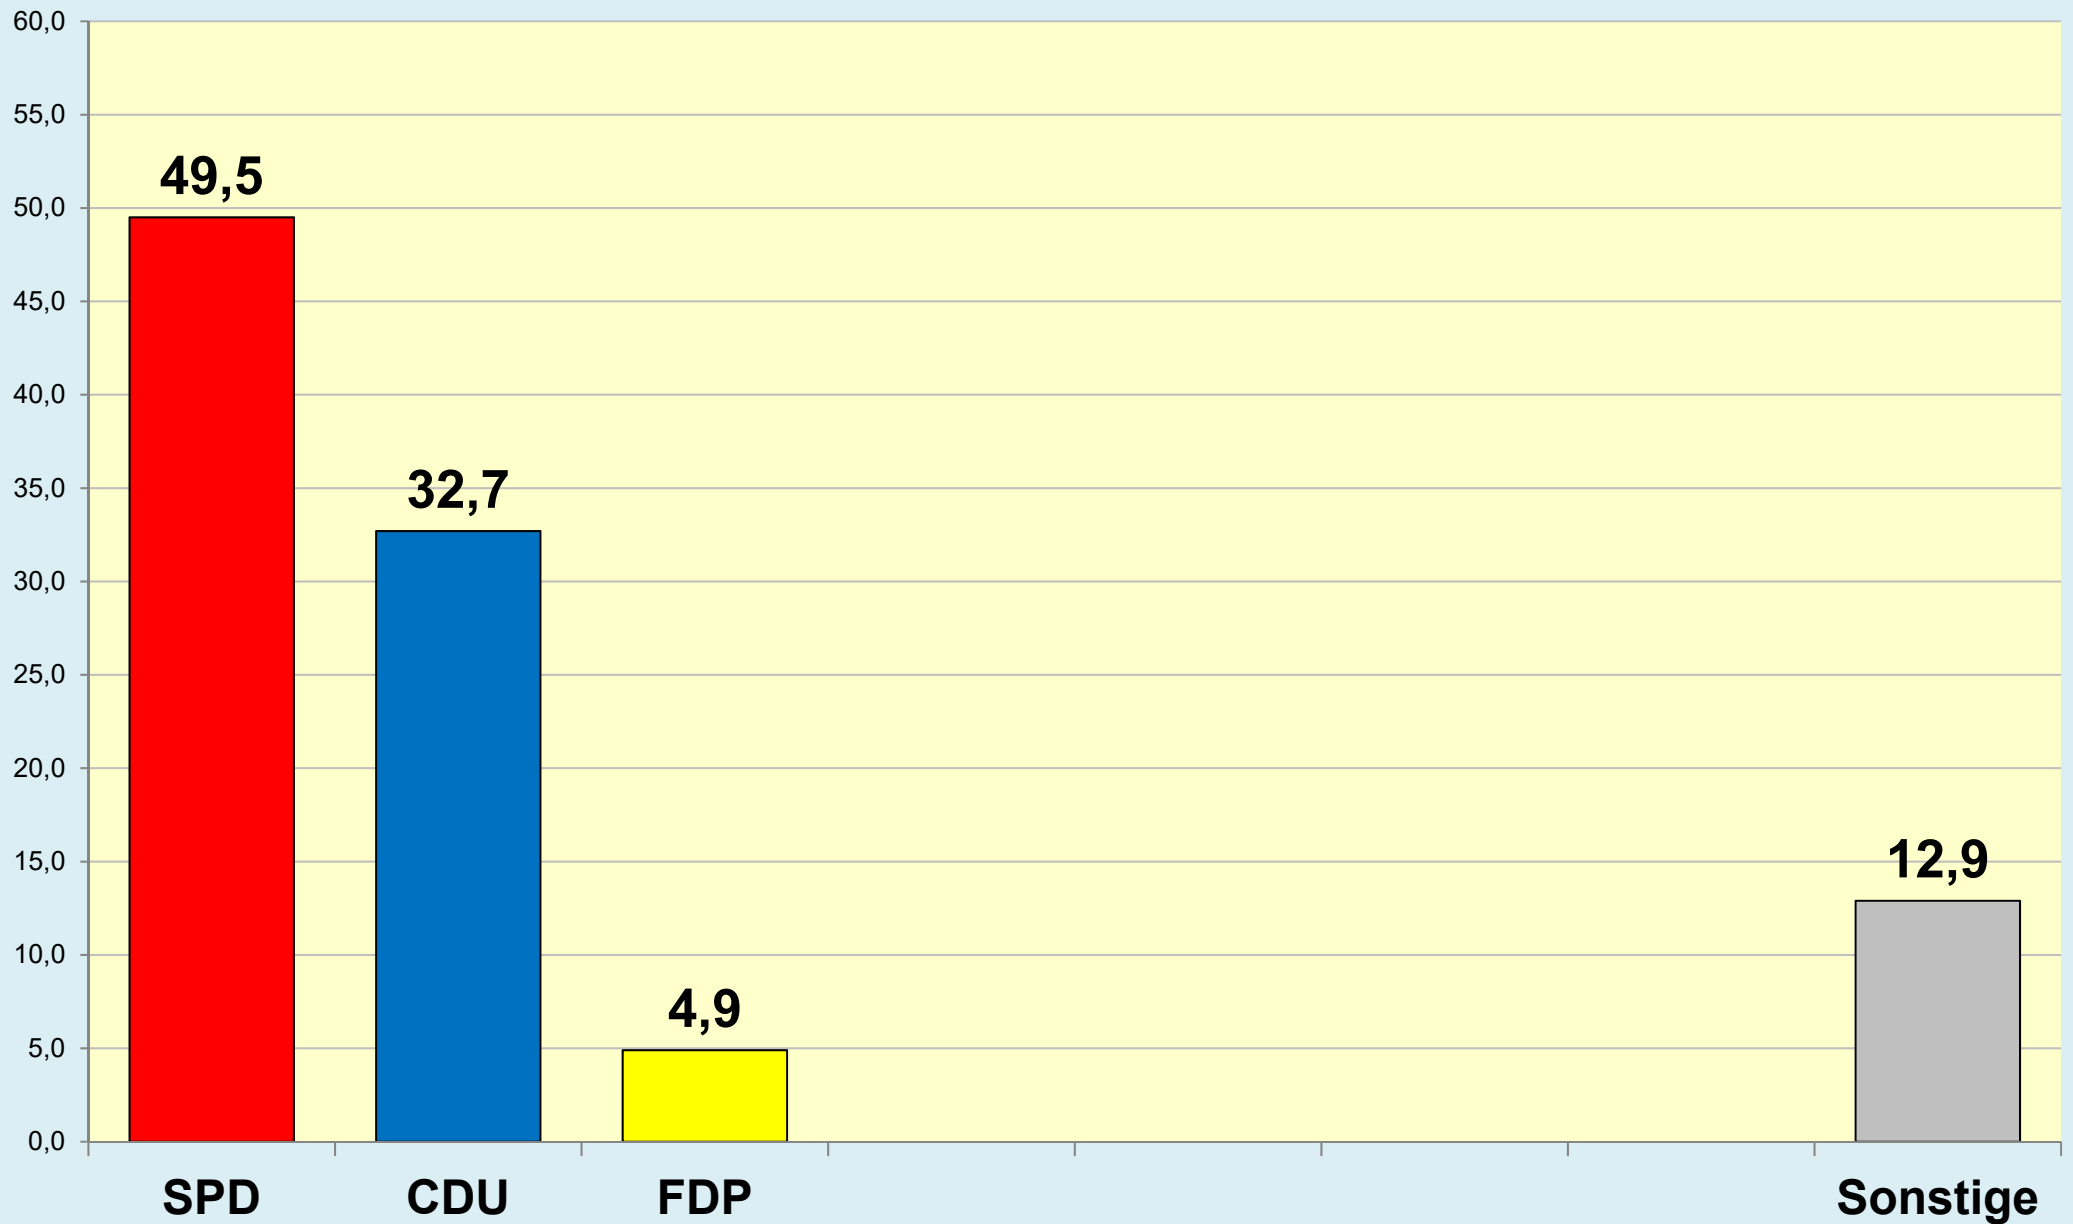

Die Löwenstadt

Stadt Braunschweig

Ergebnisse der Landtagswahlen

1947 - 2022

(Zweitstimmen)

Stadt Braunschweig | Dezernat des Oberbürgermeisters
Referat Stadtentwicklung, Statistik, Vorhabenplanung | Reichsstraße 3 - 38100 Braunschweig
Arbeitsgruppe Statistik und Stadtforschung | 0120.12-Phi | 10.10.2022
Tel. (0531) 470 4107 | Fax (0531) 470 4141
www.braunschweig.de/stadtforschung

Stadt Braunschweig - Landtagswahlen seit 1947

Stadt Braunschweig - Wahlbeteiligung Landtagswahlen

(ab 1974 nach
Gebietsreform)

Braunschweig im Blick ...

Stadt Braunschweig - Referat 0120

Stadtentwicklung, Statistik, Vorhabenplanung