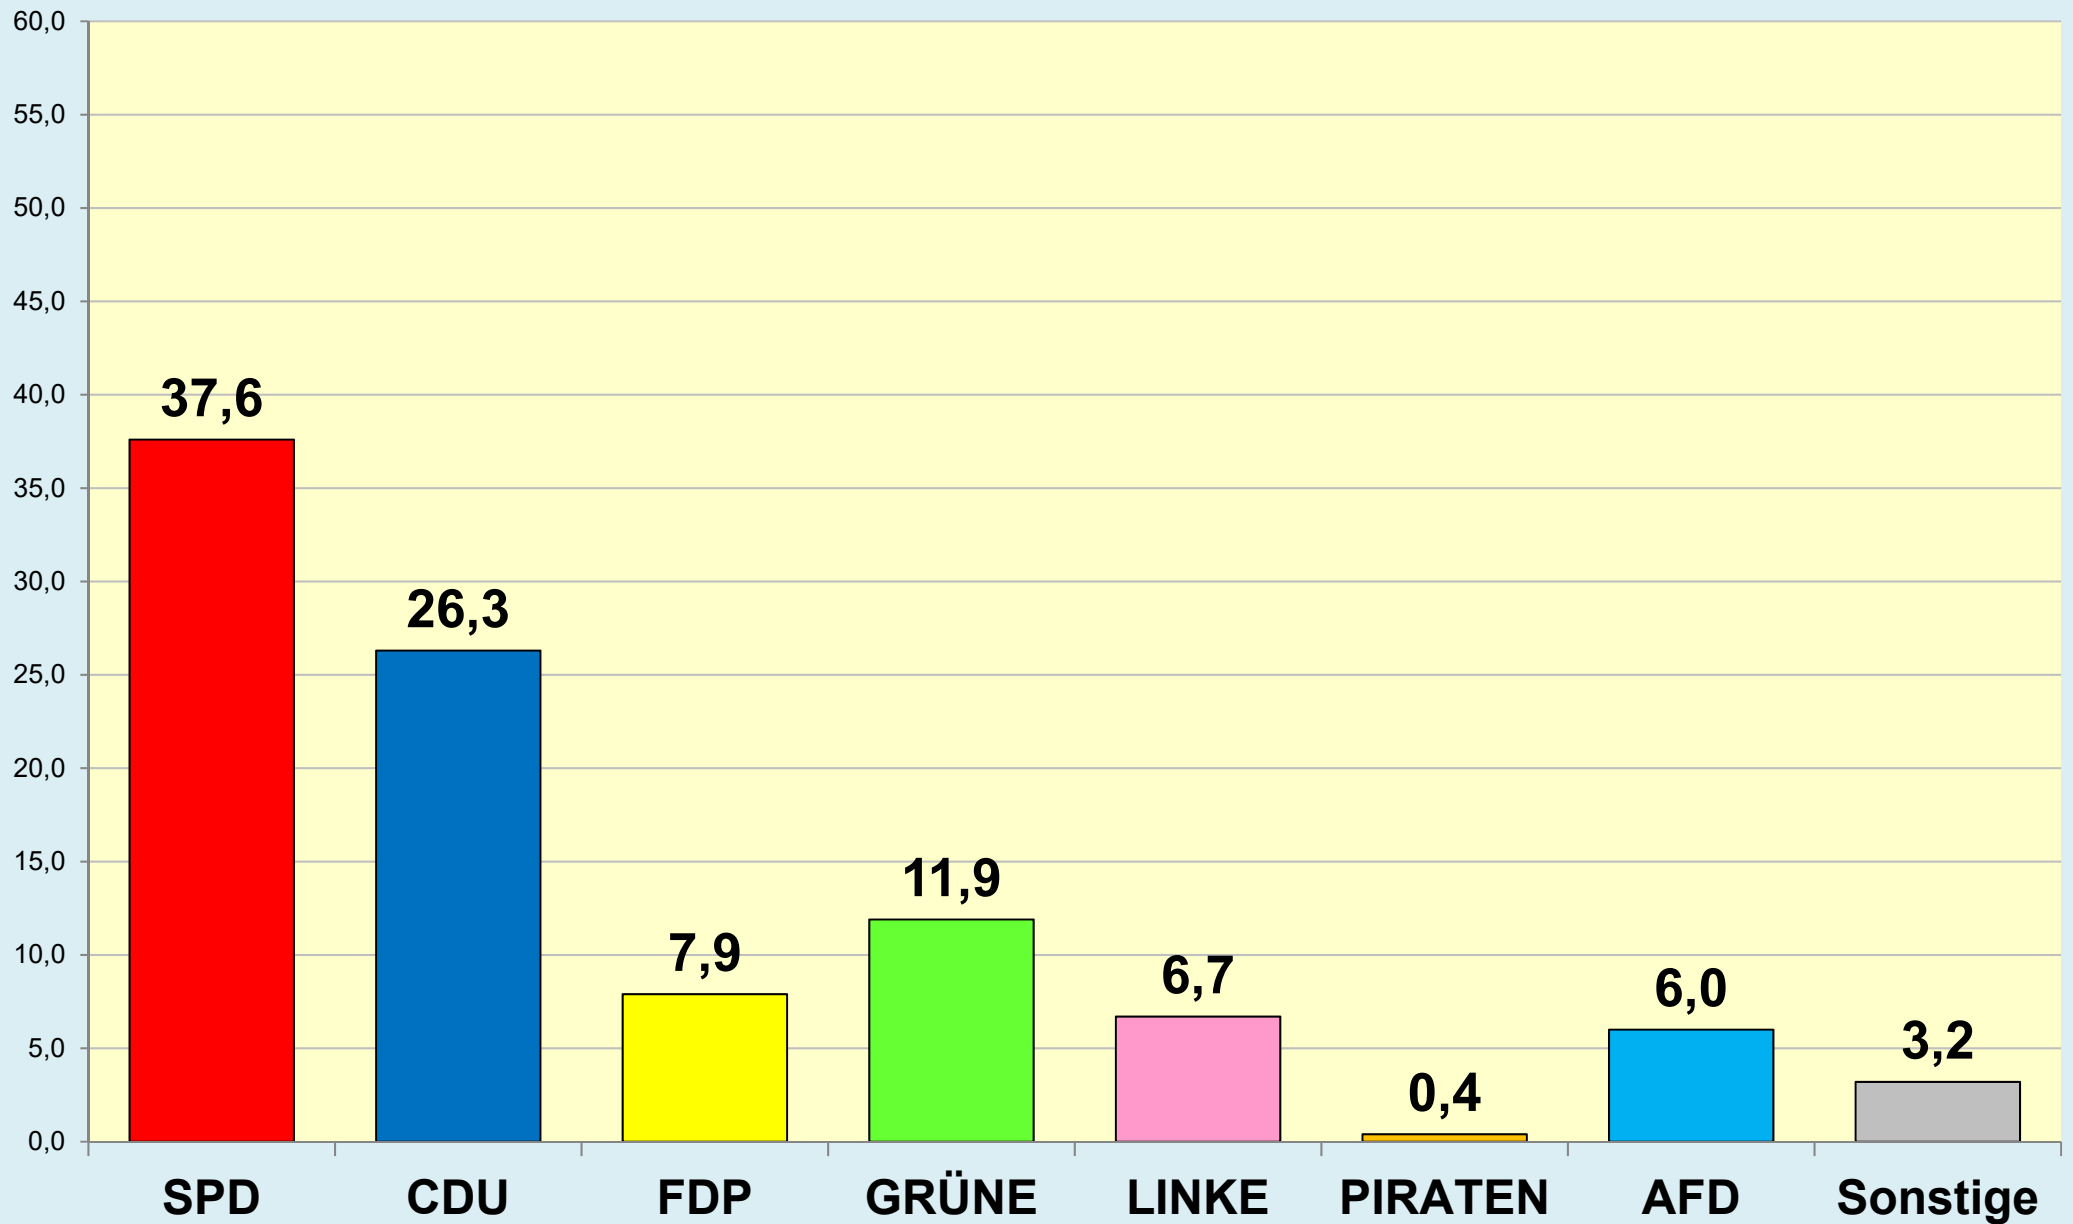

Die Löwenstadt

Stadt Braunschweig

Ergebnisse der Landtagswahlen

1947 - 2022

(Zweitstimmen)

Stadt Braunschweig | Dezernat des Oberbürgermeisters
Referat Stadtentwicklung, Statistik, Vorhabenplanung | Reichsstraße 3 - 38100 Braunschweig
Arbeitsgruppe Statistik und Stadtforschung | 0120.12-Phi | 10.10.2022
Tel. (0531) 470 4107 | Fax (0531) 470 4141
www.braunschweig.de/stadtforschung

Stadt Braunschweig - Landtagswahlen seit 1947

Stadt Braunschweig - Wahlbeteiligung Landtagswahlen

(ab 1974 nach
Gebietsreform)

Braunschweig im Blick ...

Stadt Braunschweig - Referat 0120

Stadtentwicklung, Statistik, Vorhabenplanung