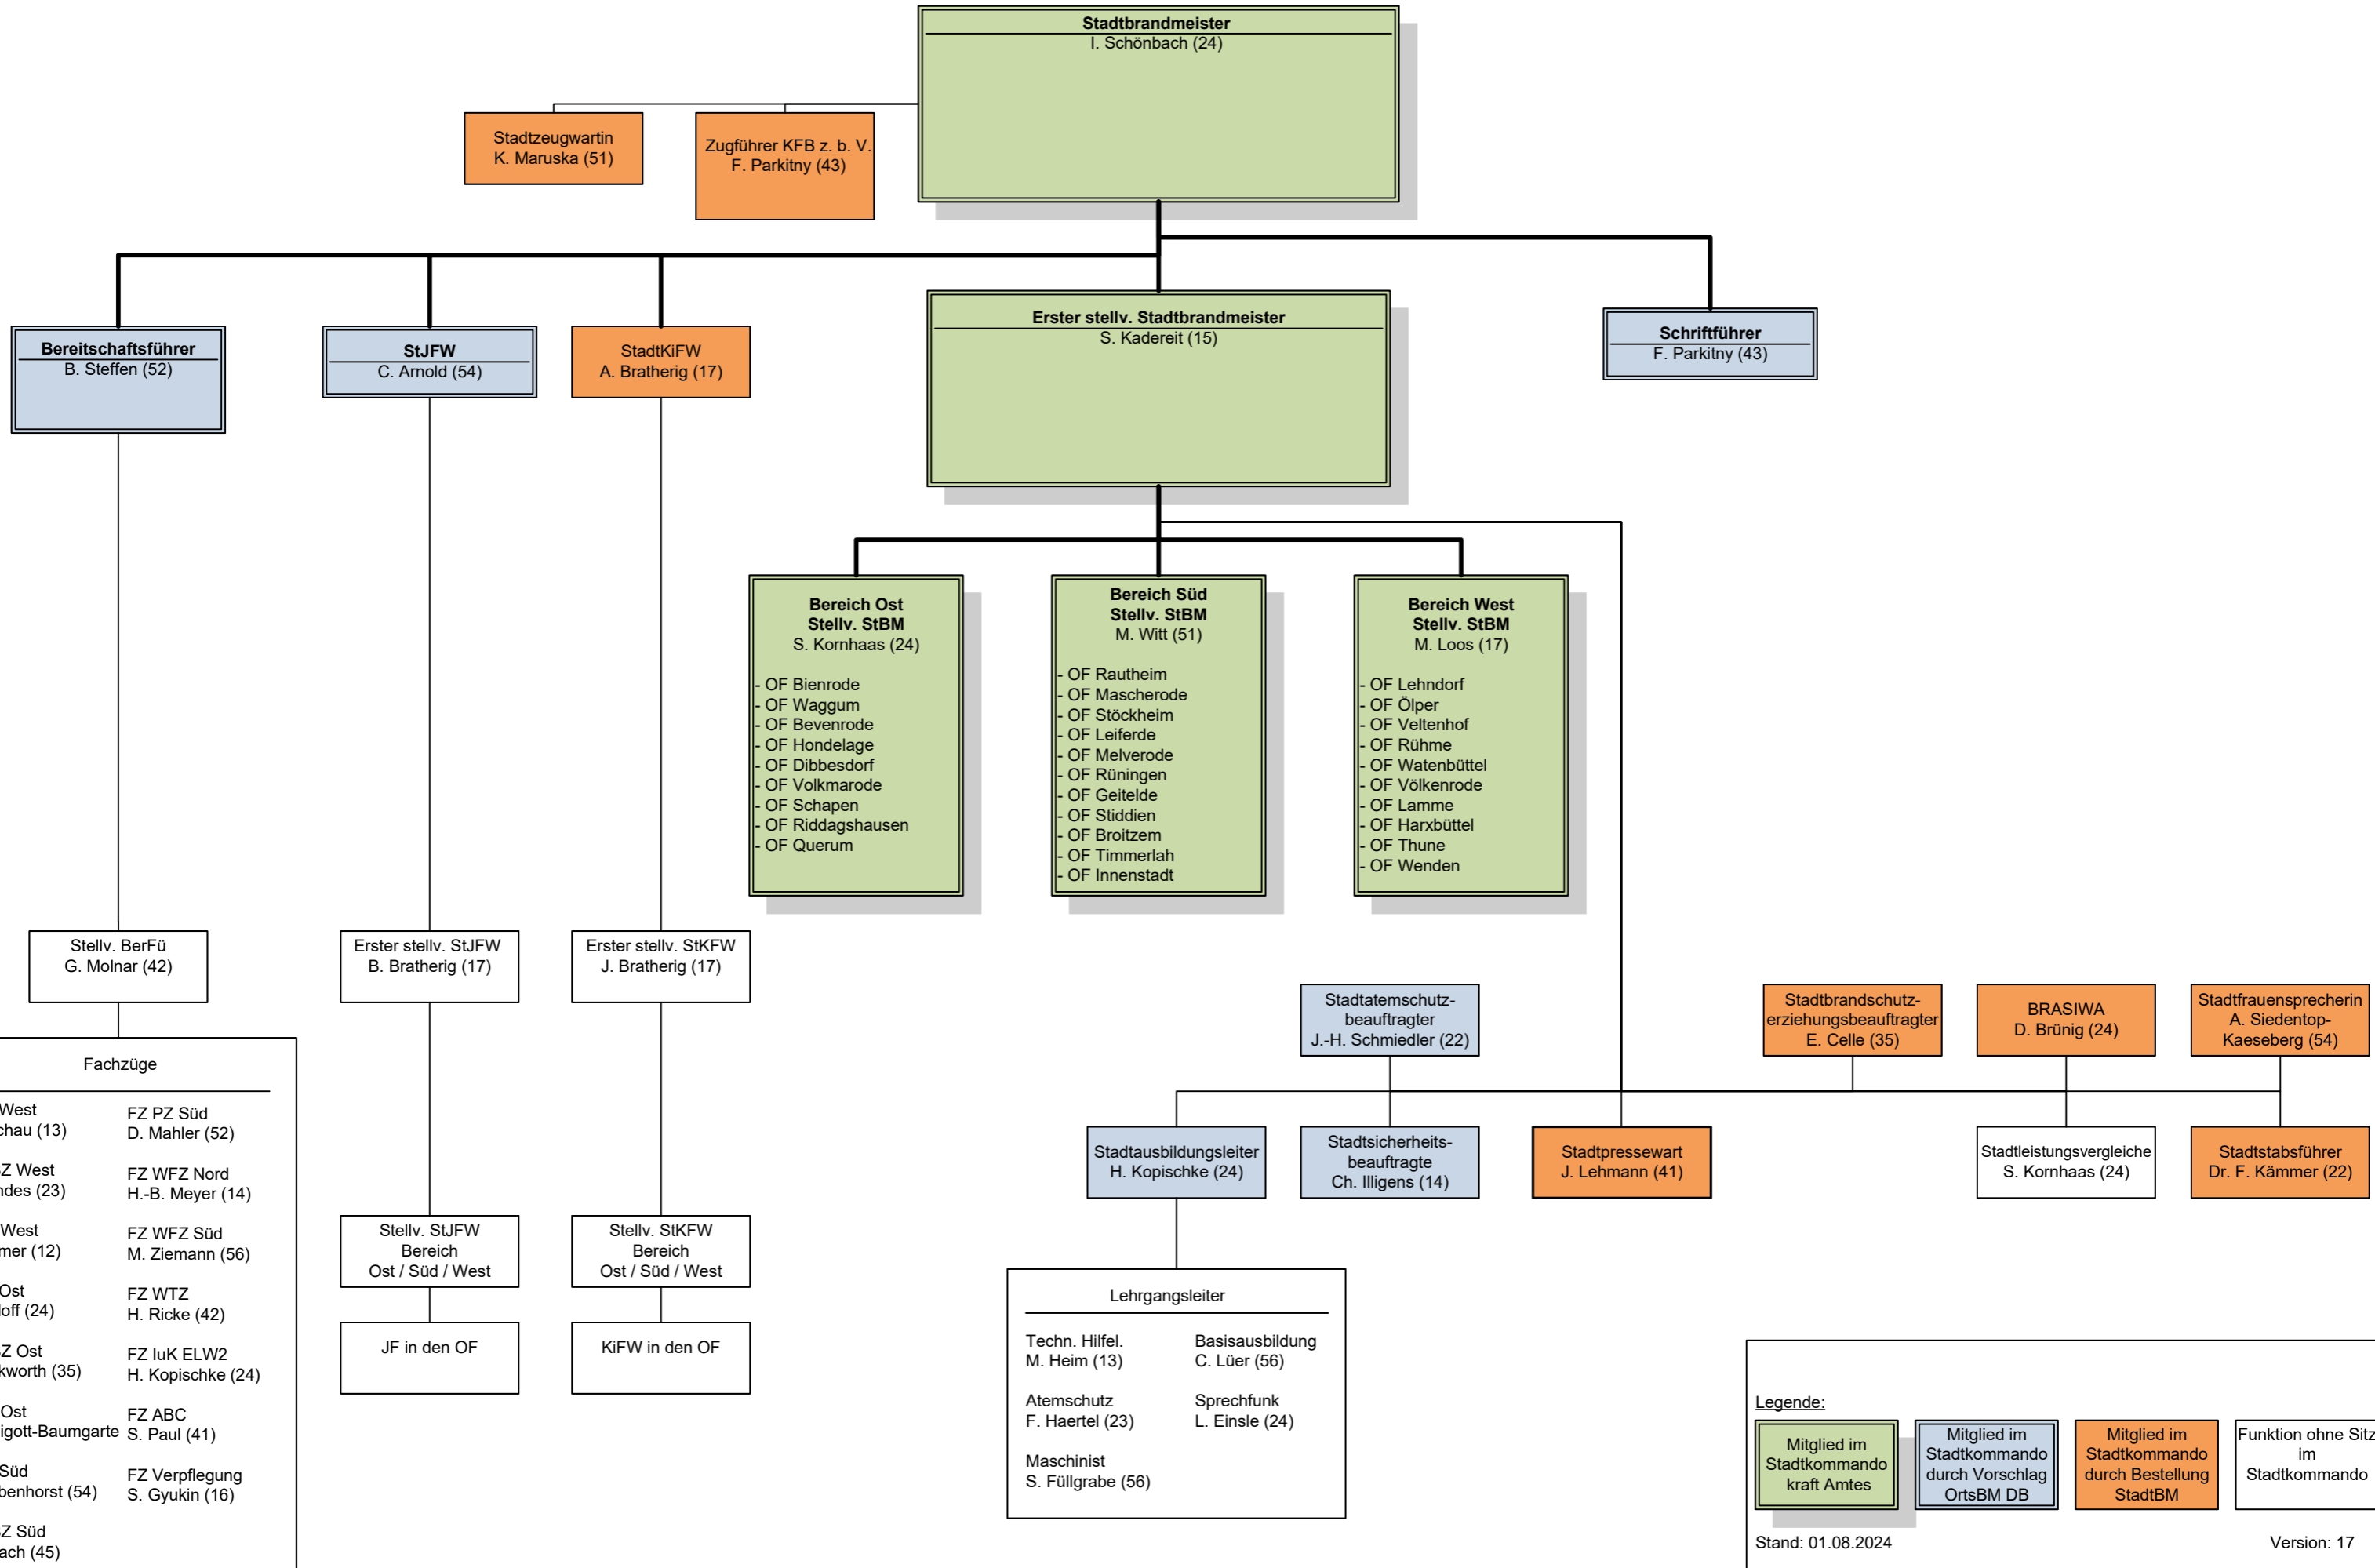

FF Braunschweig

Organigramm

Legende:

Mitglied im Stadtkommando kraft Amtes	Mitglied im Stadtkommando durch Vorschlag OrtsBM DB	Mitglied im Stadtkommando durch Bestellung StadtBM	Funktion ohne Sitz im Stadtkommando
---------------------------------------	---	--	-------------------------------------