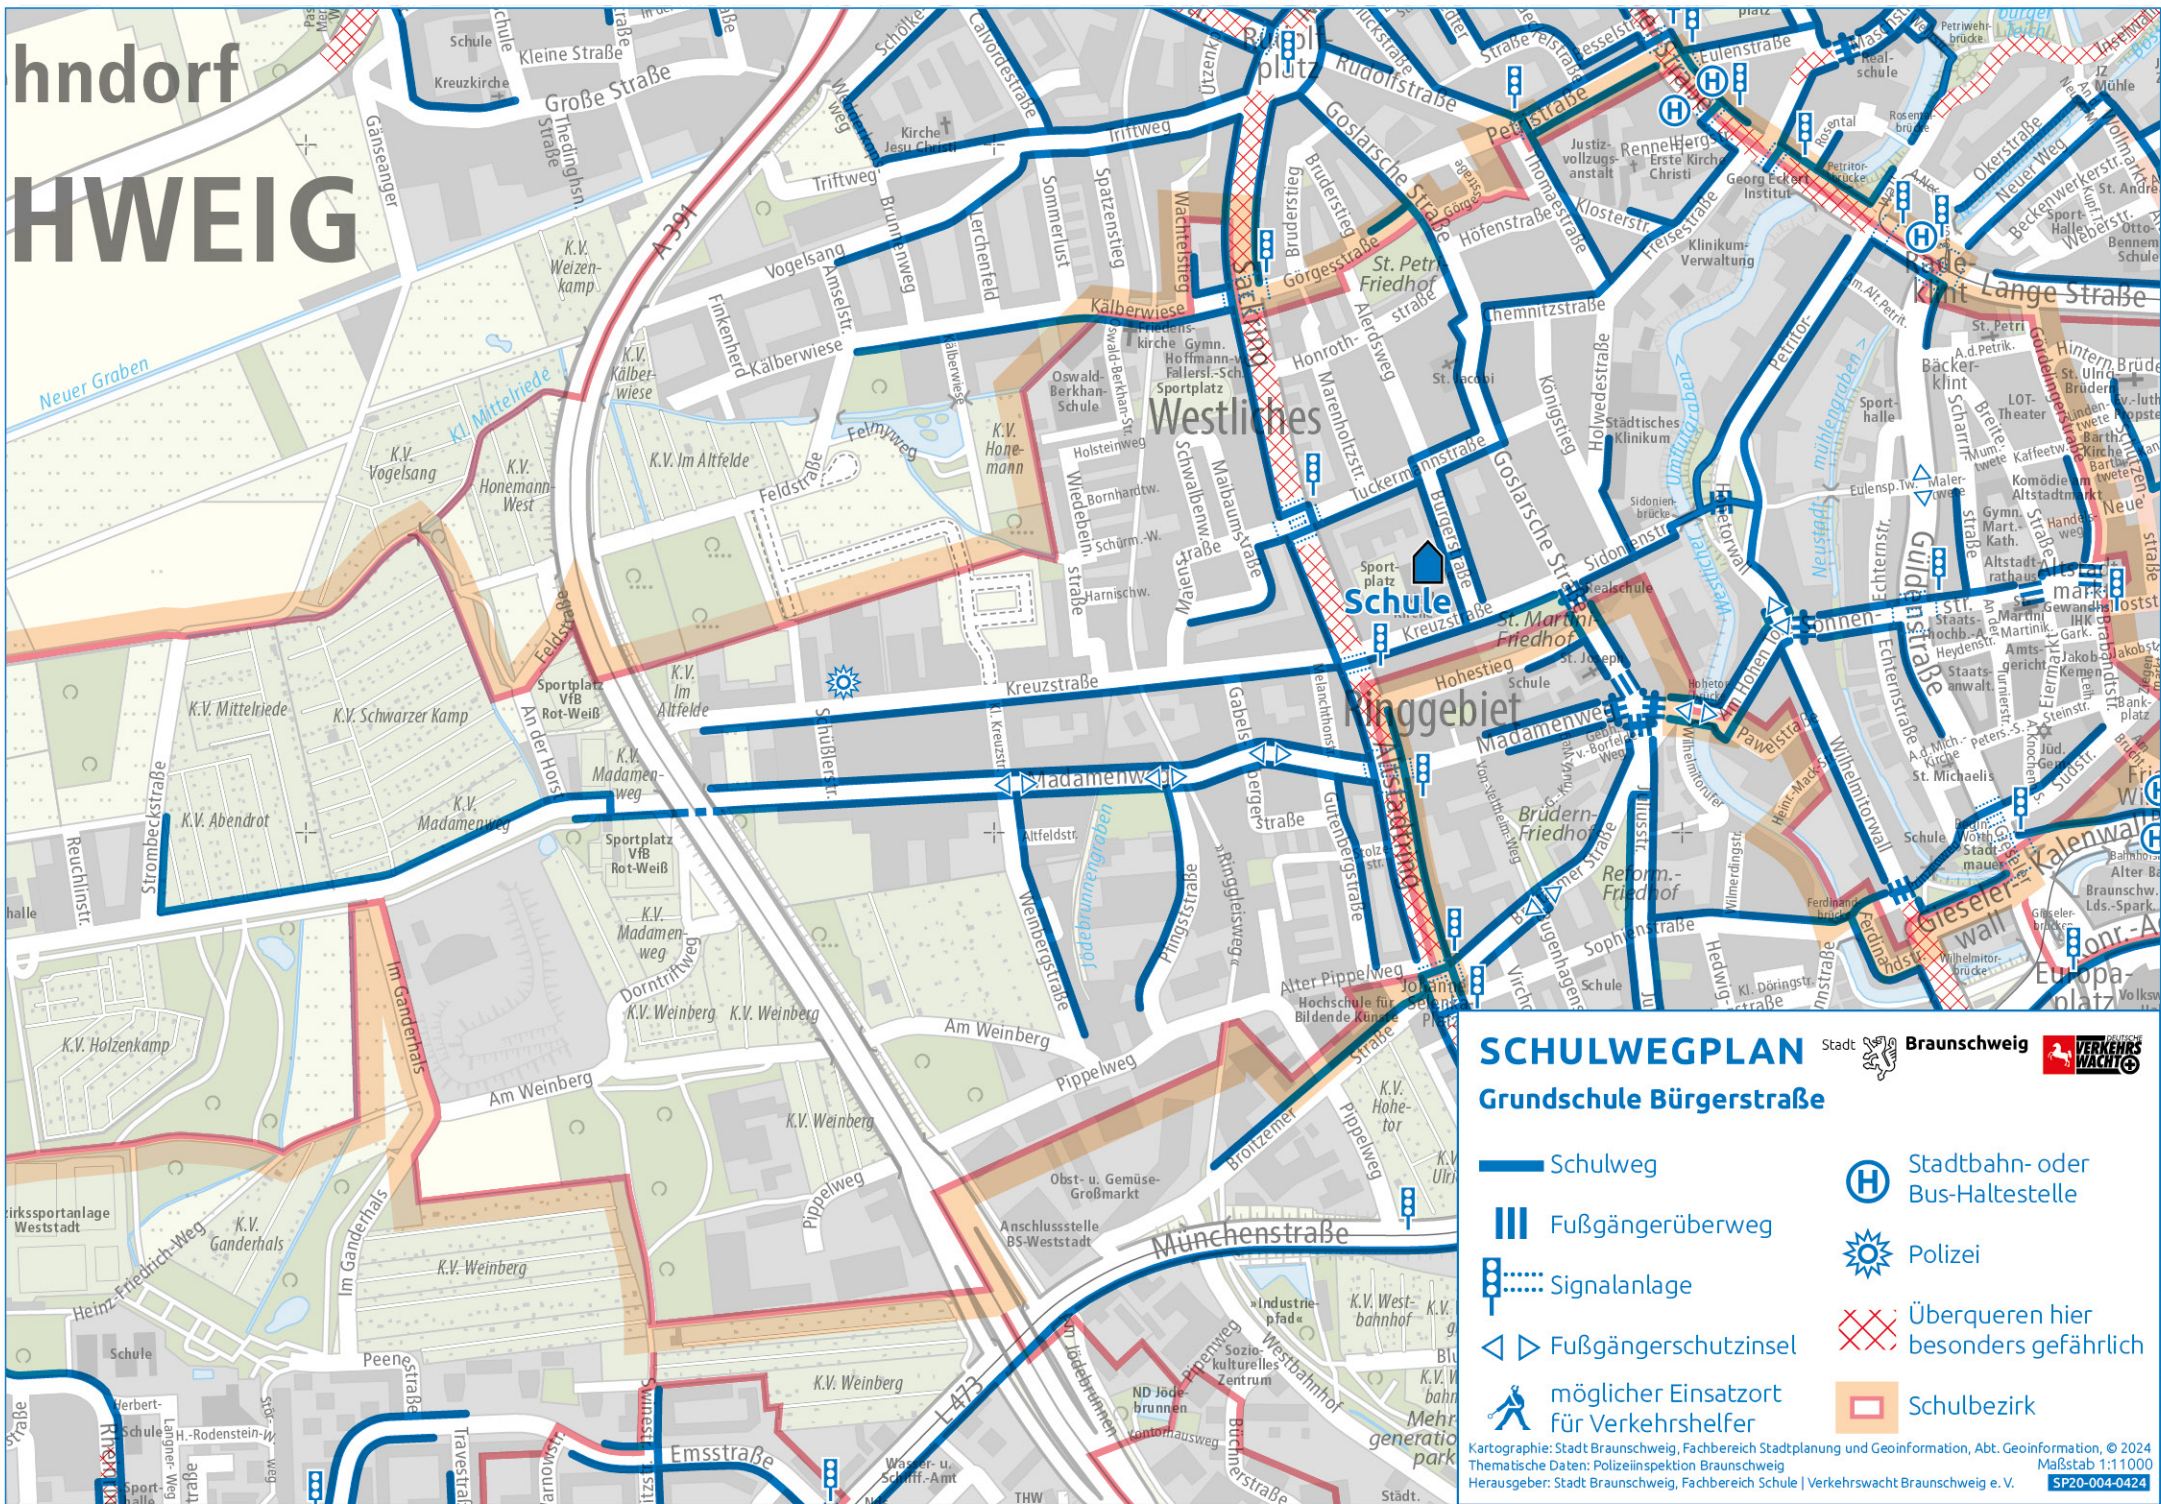

hndorf HWEIG

SCHULWEGPLAN Stadt Braunschweig

Grundschule Bürgerstraße

- Schulweg
- Fußgängerüberweg
- Signalanlage
- Fußgängerschutzinsel
- möglicher Einsatzort für Verkehrshelfer
- Stadtbahn- oder Bus-Haltestelle
- Polizei
- Überqueren hier besonders gefährlich
- Schulbezirk

Kartographie: Stadt Braunschweig, Fachbereich Stadtplanung und Geoinformation, Abt. Geoinformation, © 2024
 Thematische Daten: Polizeiinspektion Braunschweig
 Herausgeber: Stadt Braunschweig, Fachbereich Schule | Verkehrswacht Braunschweig e. V.
 Maßstab 1:11000
 SP20-004-0424