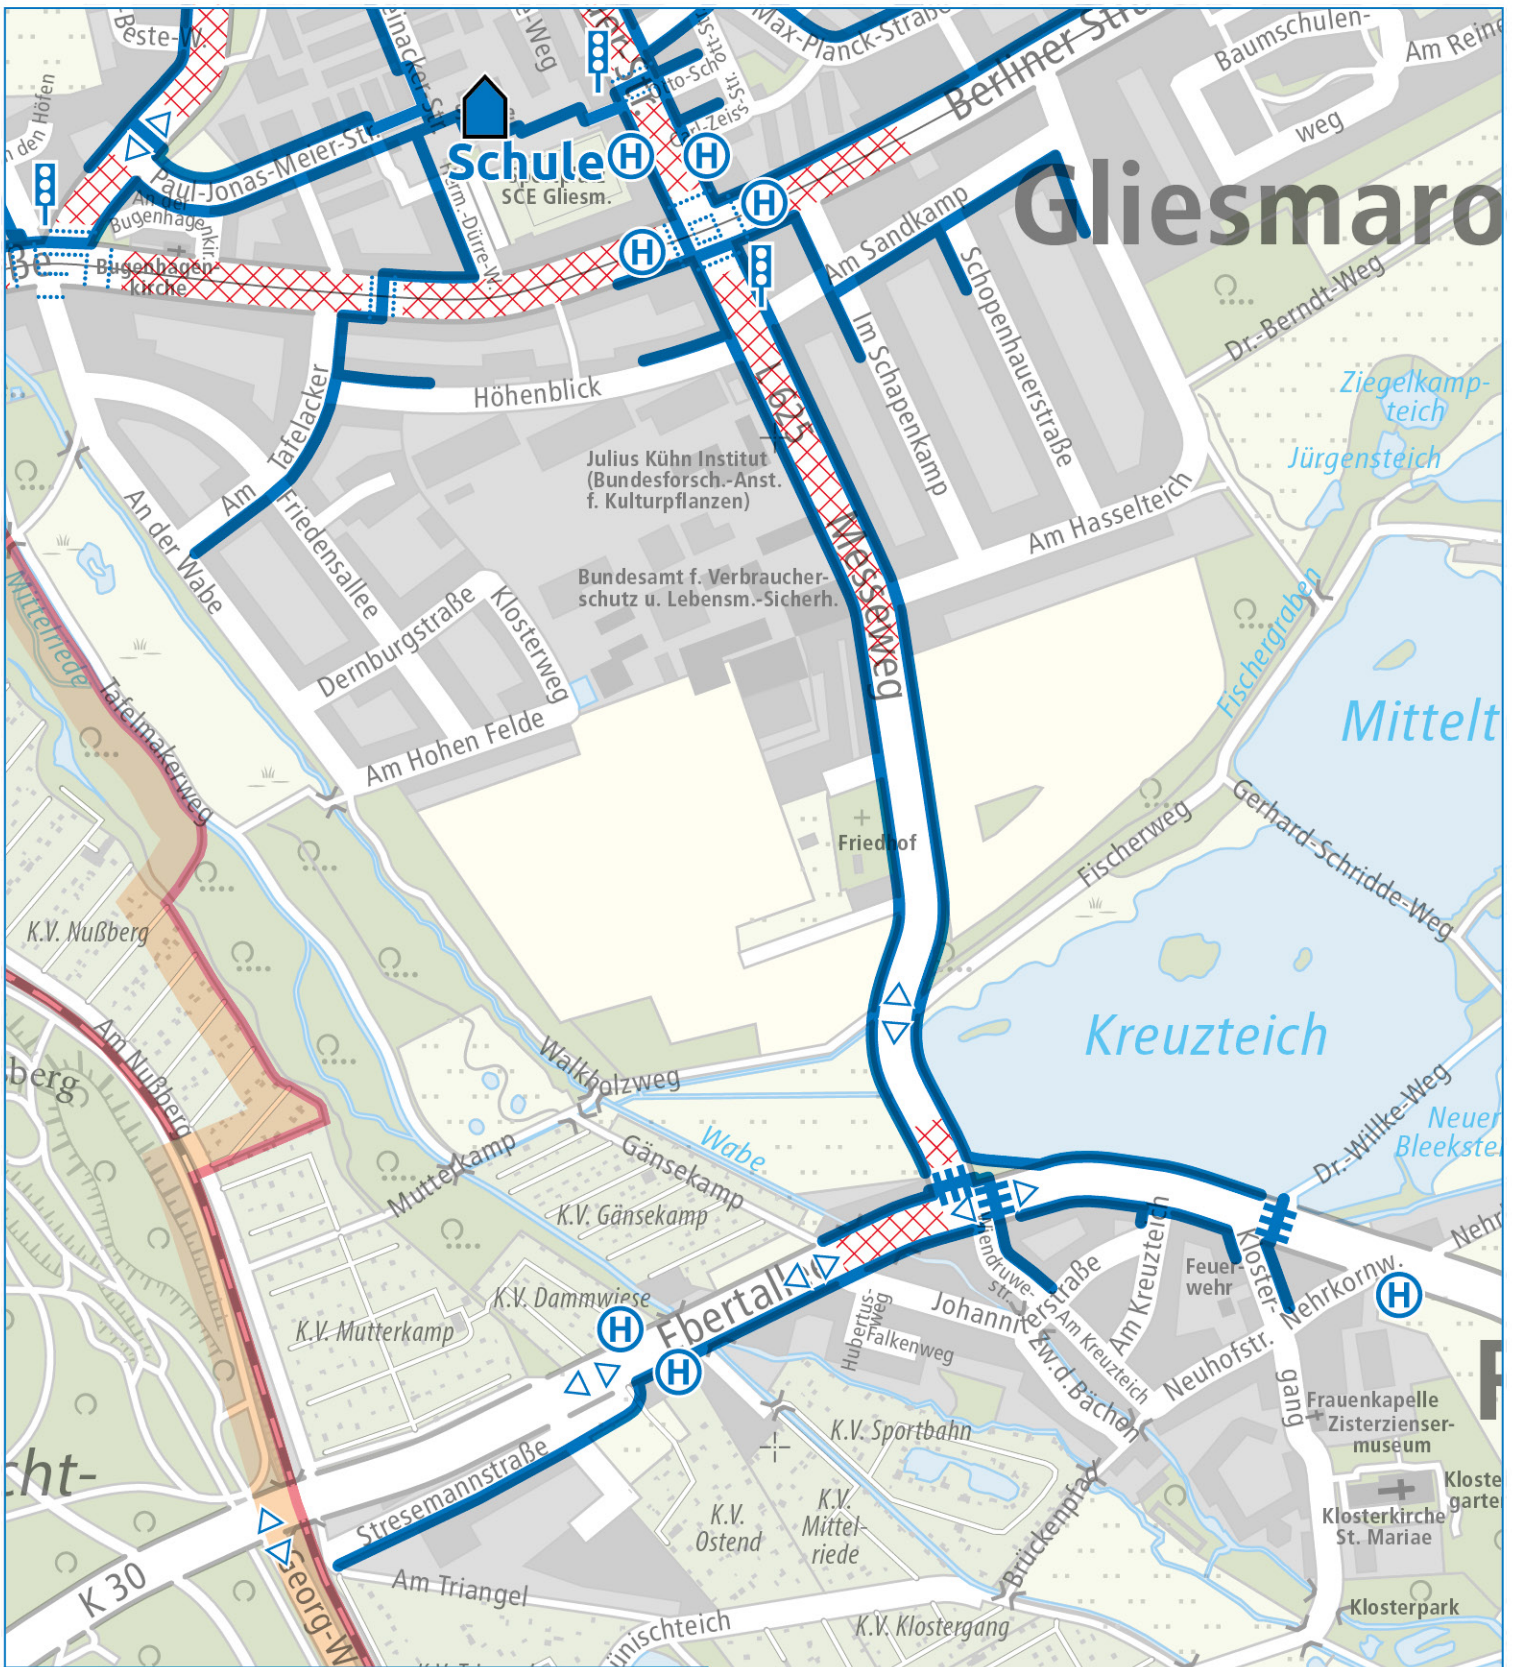

# Gliesmaro

## SCHULWEGPLAN

Stadt Braunschweig

### Grundschule BS-Gliesmarode für Riddagshausen

- Schulweg
- Fußgängerüberweg
- Signalanlage
- Fußgängerschutzinsel
- möglicher Einsatzort für Verkehrshelfer
- Stadtbahn- oder Bus-Haltestelle
- Polizei
- Überqueren hier besonders gefährlich
- Schulbezirk

Kartographie: Stadt Braunschweig, Fachbereich Stadtplanung und Geoinformation, Abt. Geoinformation, © 2024  
 Thematische Daten: Polizeiinspektion Braunschweig  
 Herausgeber: Stadt Braunschweig, Fachbereich Schule | Verkehrswacht Braunschweig e. V. Maßstab 1:7500  
SP20-004-0424