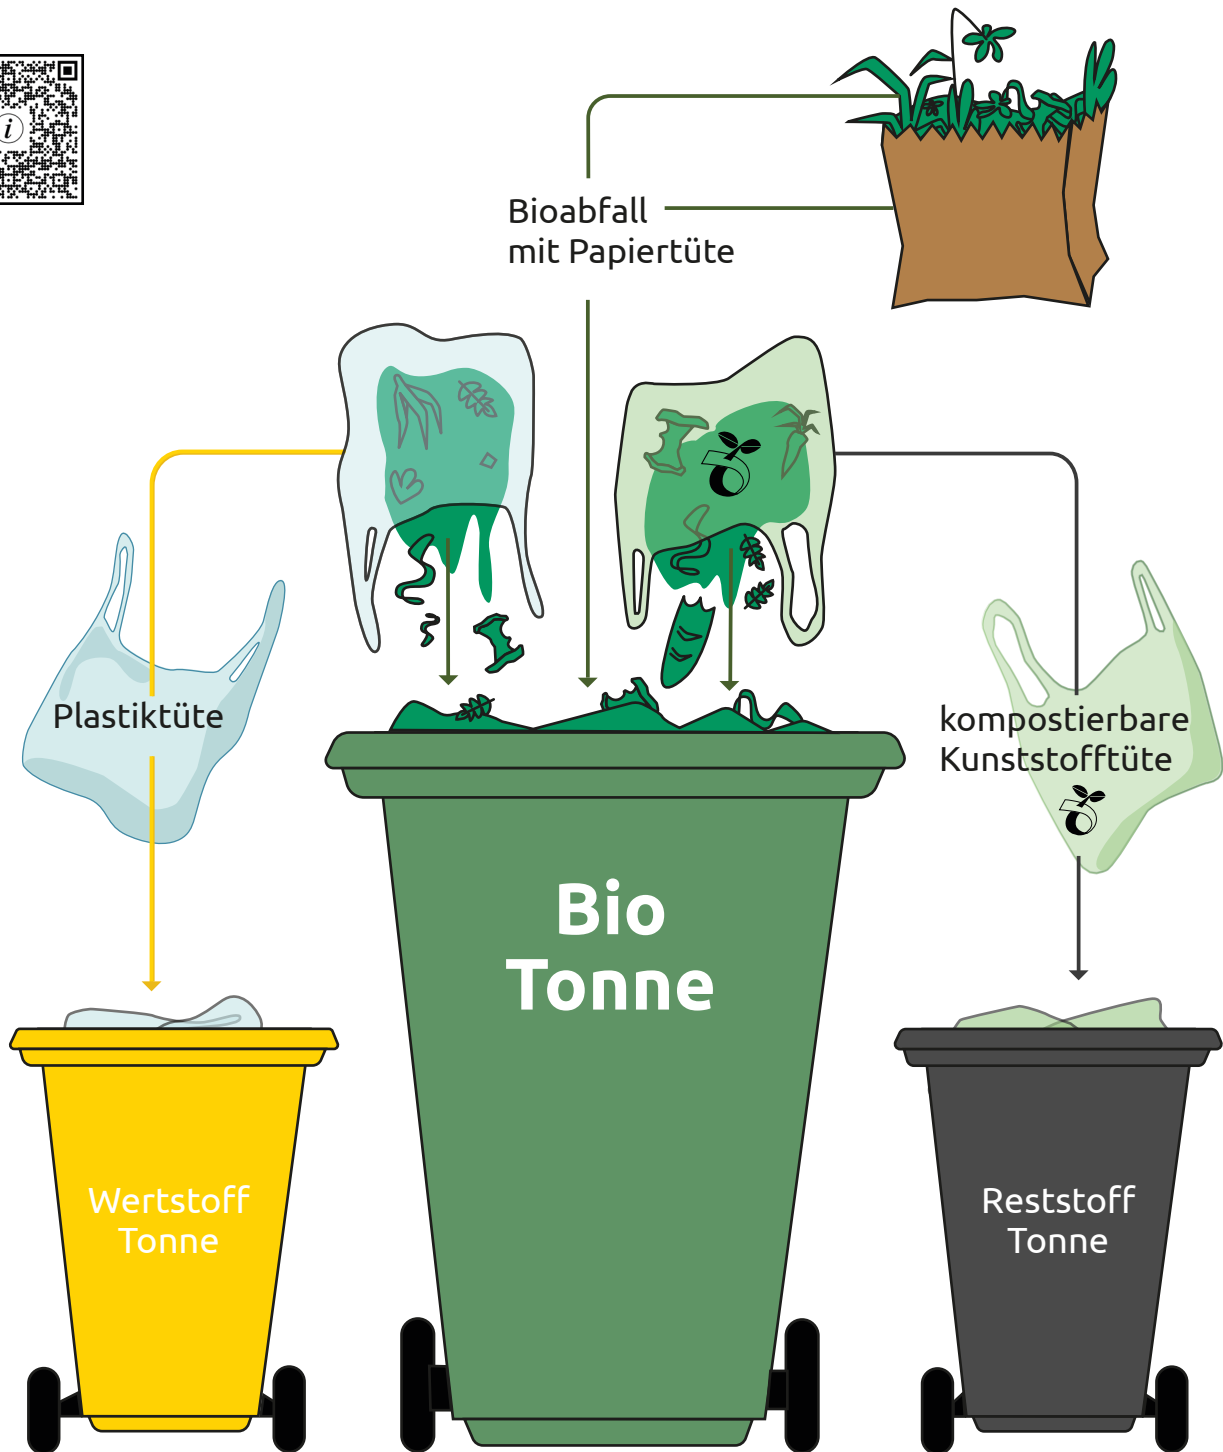

Bioabfall und Beutel richtig trennen

Braunschweig
Löwenstadt

Separate organic waste and bags correctly.
Organik atıkları ve torbaları doğru şekilde ayırın.
Proszę poprawnie segregować bioodpady i worki.

حیحص لكش ب سايكألاو ةيوضعلل تايفنلا ل صرف

Servicetelefon: 0531 88620 (ALBA)
www.bio-logisch-ohne-plastik.de