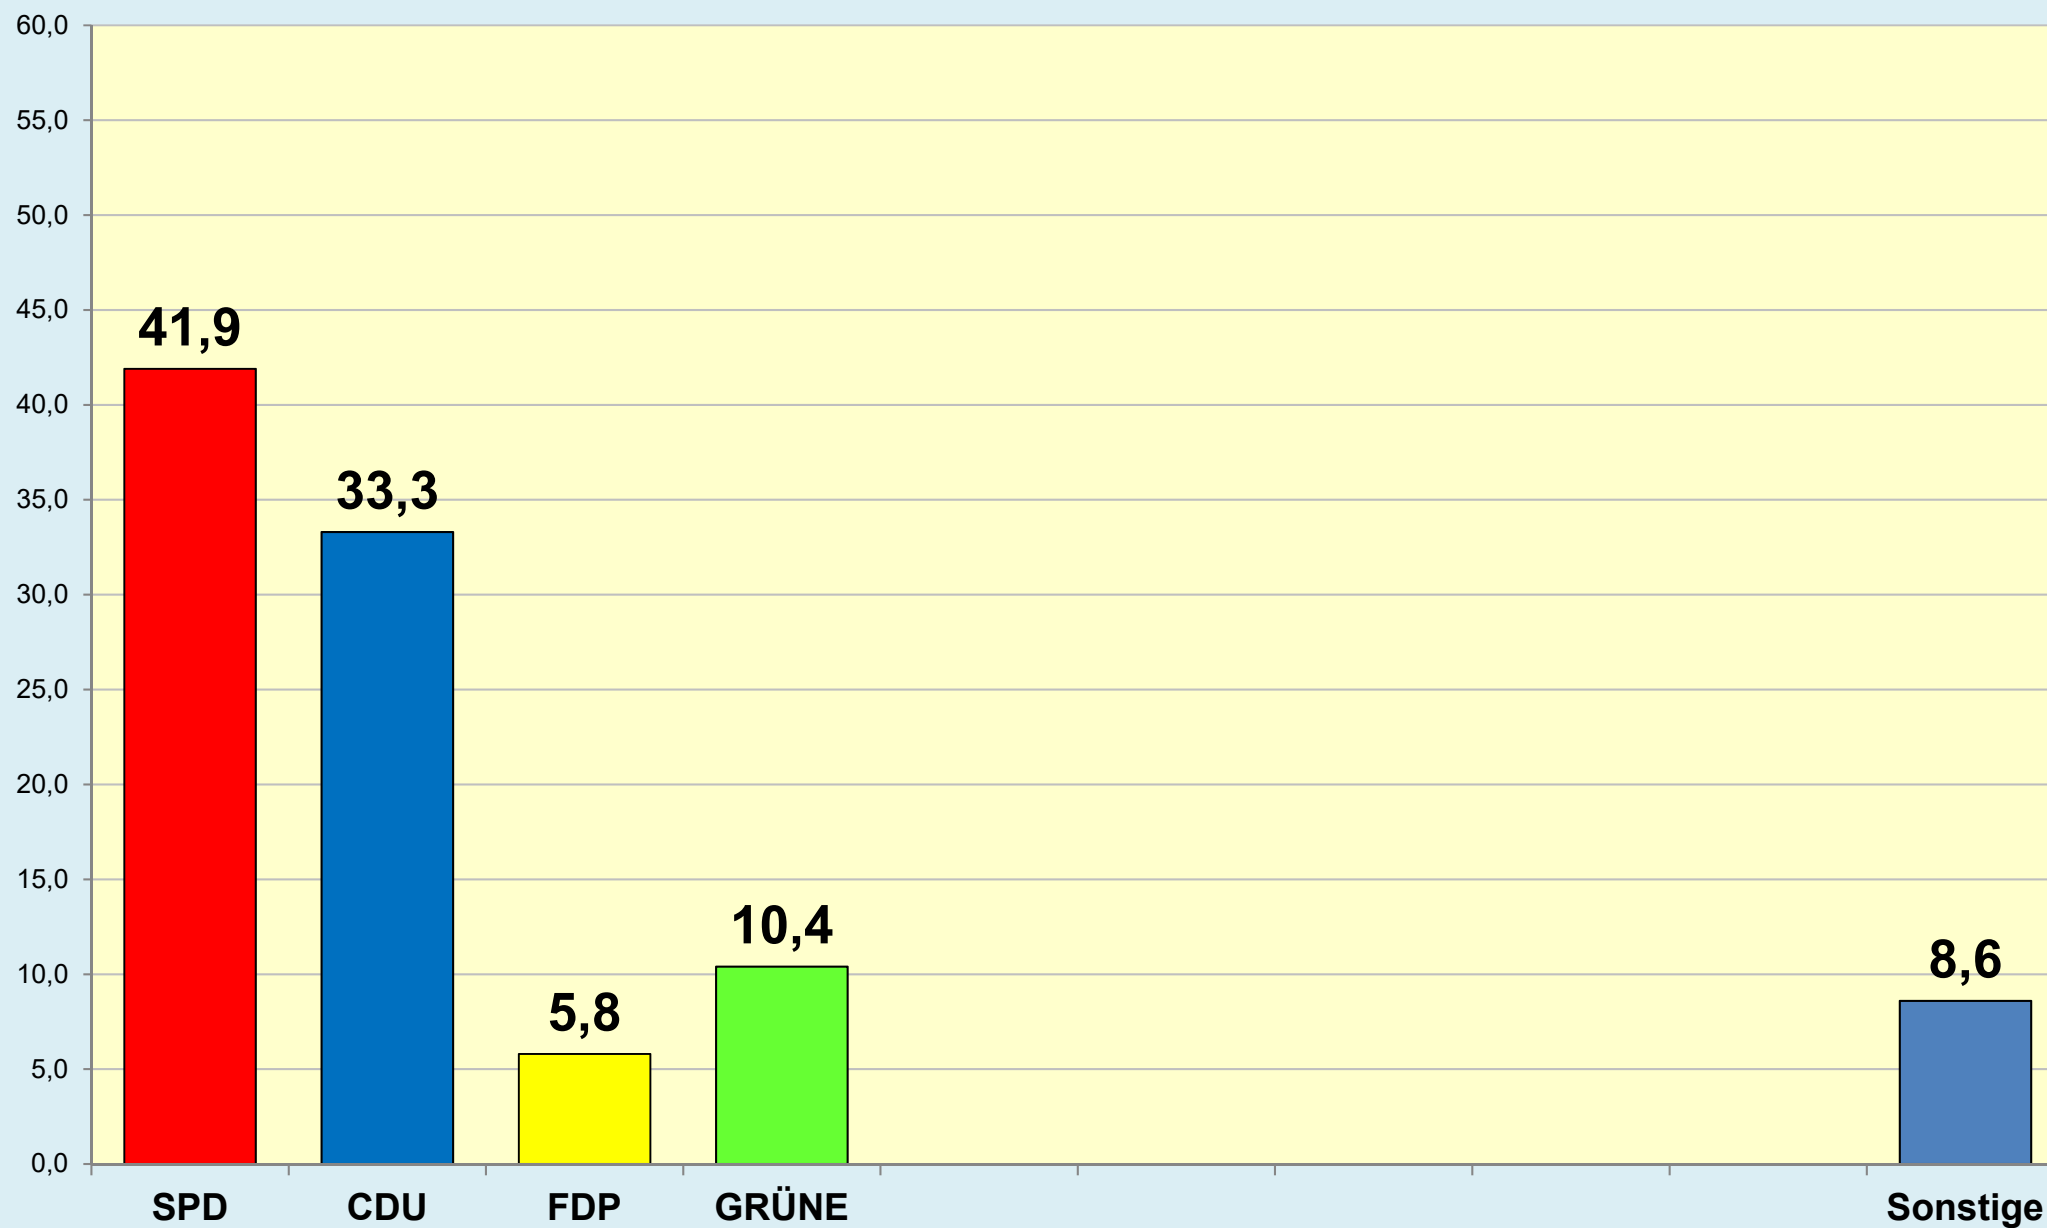

Stadt Braunschweig

Ergebnisse der Europawahlen seit 1979

Stadt Braunschweig - Europawahlen seit 1979

Stadt Braunschweig - Wahlbeteiligung bei Europawahlen

Braunschweig im Blick ...

Stadt Braunschweig

Referat Stadtentwicklung, Statistik, Vorhabenplanung