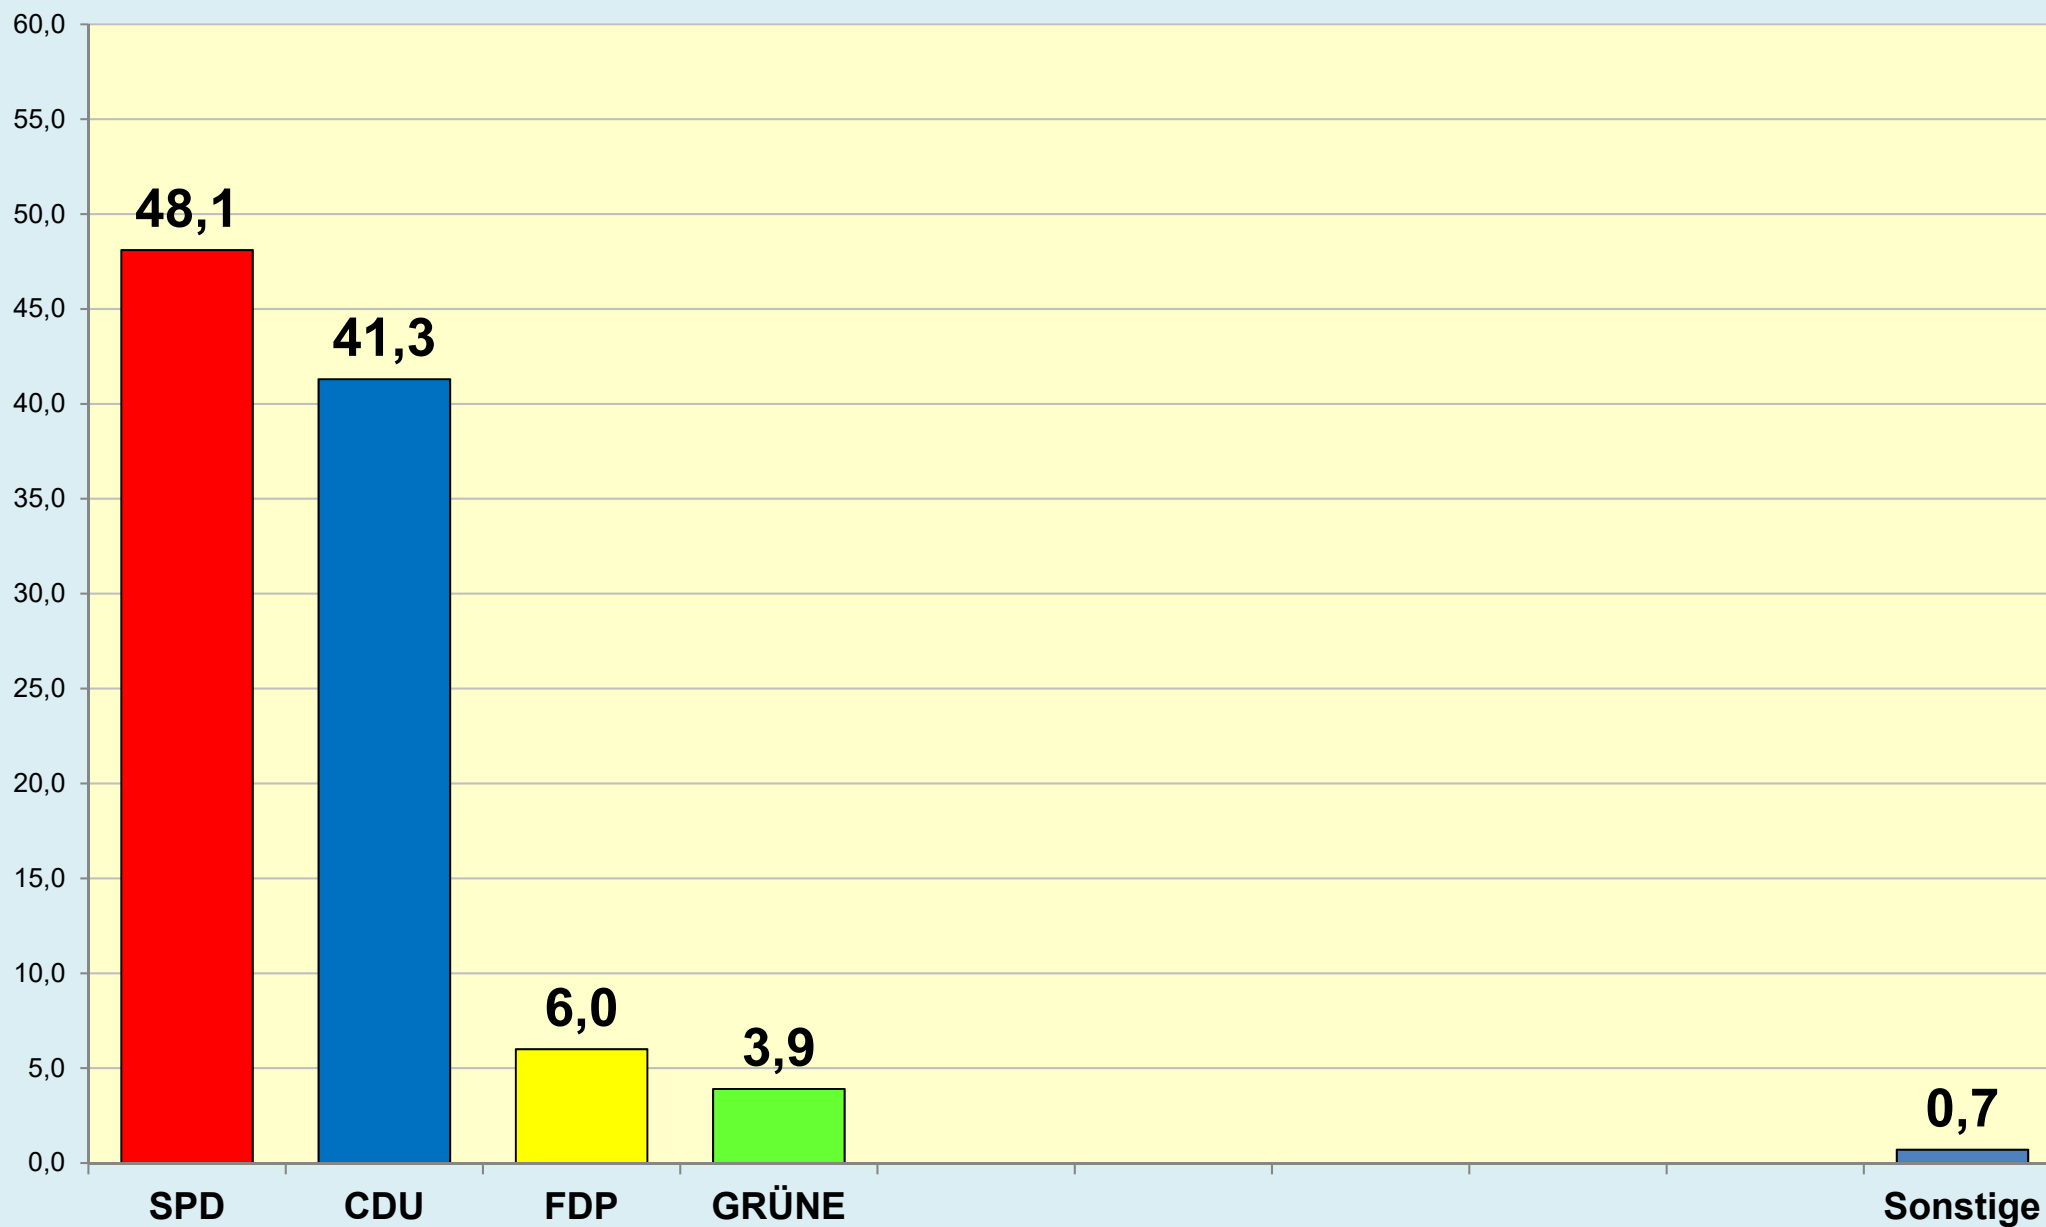

Stadt Braunschweig

Ergebnisse der Europawahlen seit 1979

Stadt Braunschweig - Europawahlen seit 1979

Stadt Braunschweig - Wahlbeteiligung bei Europawahlen

Braunschweig im Blick ...

Stadt Braunschweig

Referat Stadtentwicklung, Statistik, Vorhabenplanung