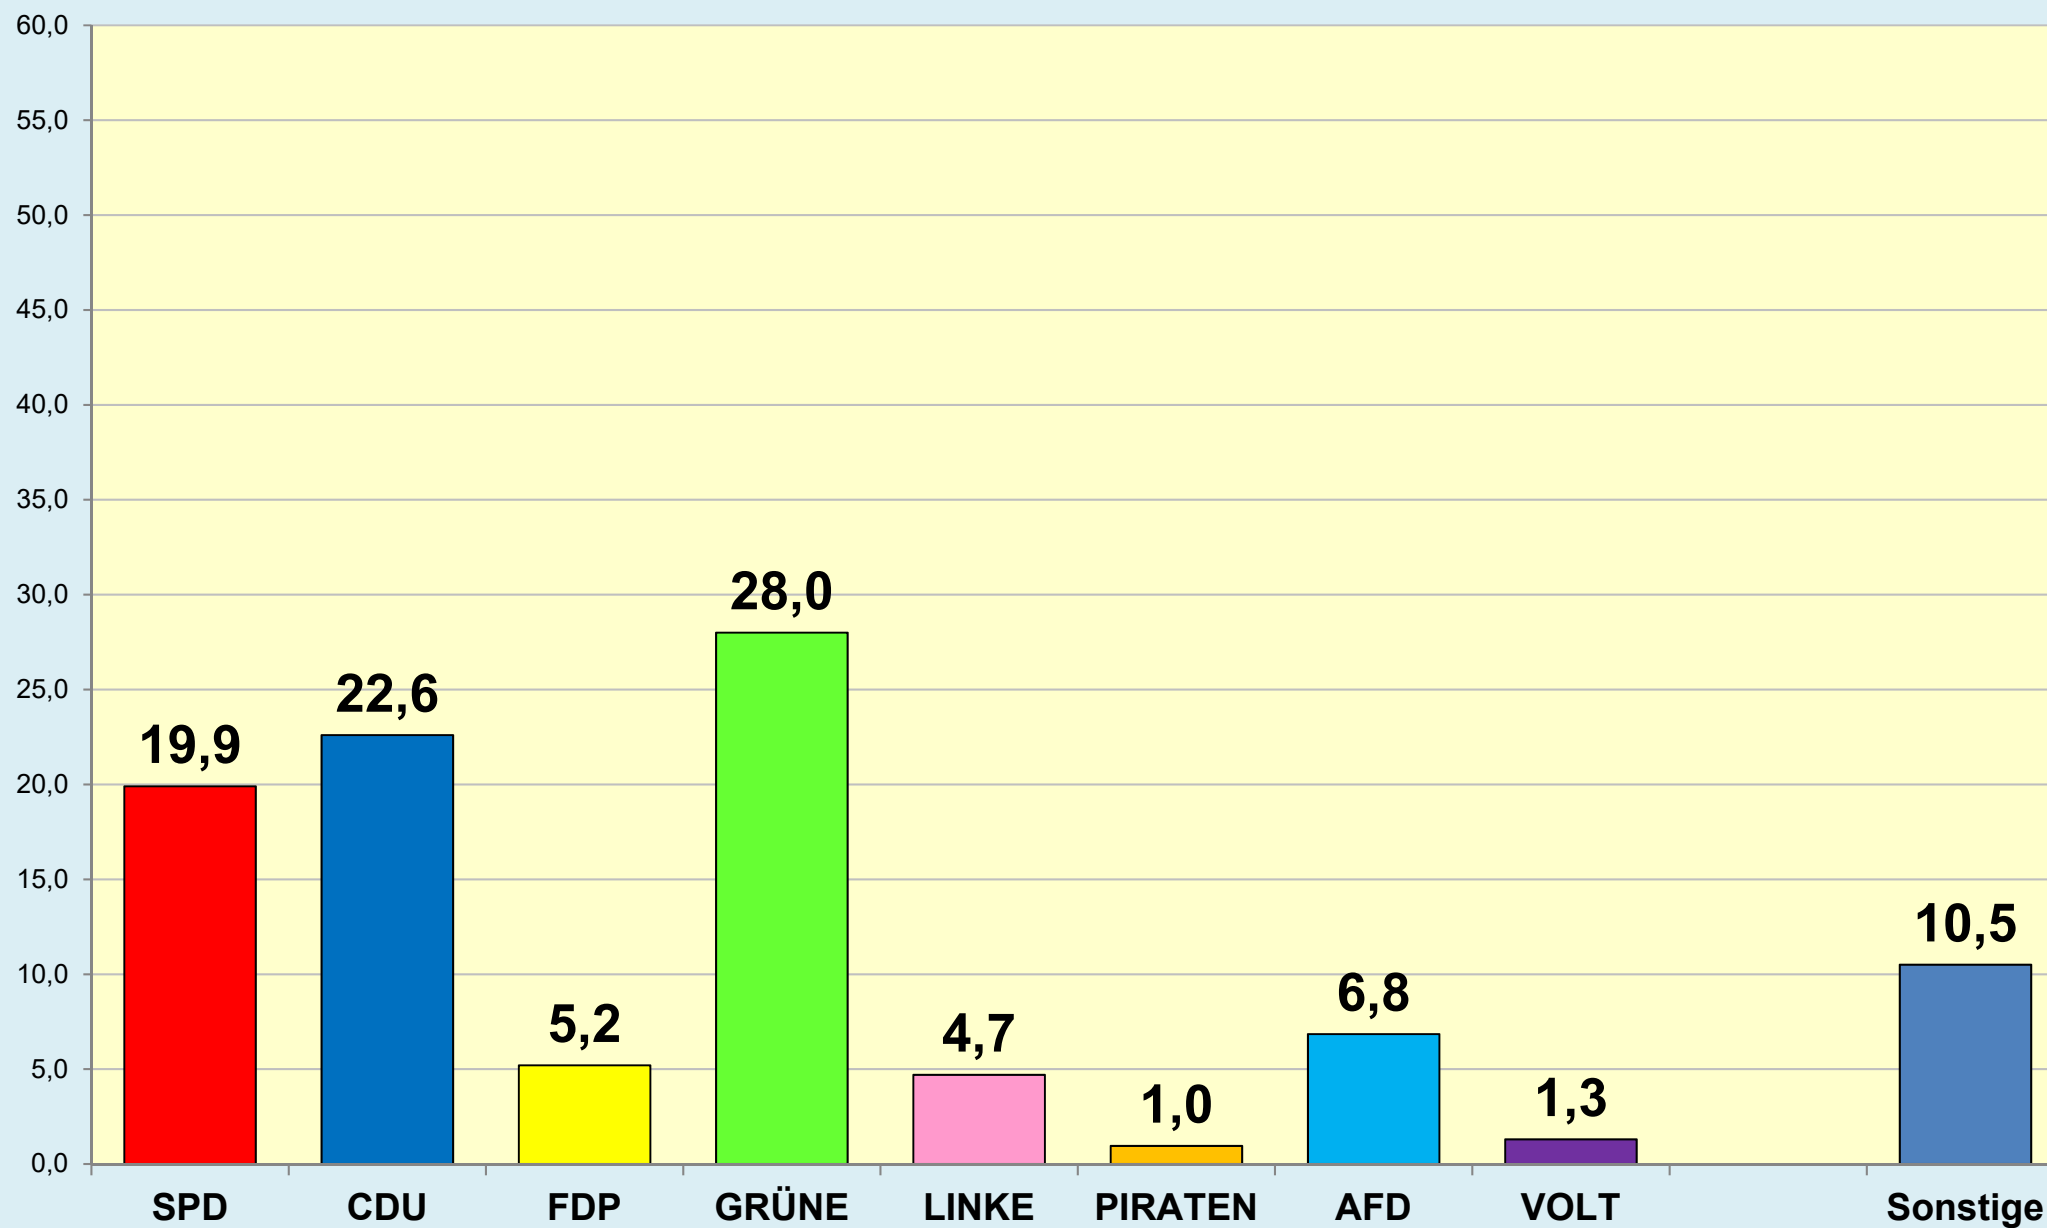

Stadt Braunschweig

Ergebnisse der Europawahlen seit 1979

Stadt Braunschweig - Europawahlen seit 1979

Stadt Braunschweig - Wahlbeteiligung bei Europawahlen

Braunschweig im Blick ...

Stadt Braunschweig

Referat Stadtentwicklung, Statistik, Vorhabenplanung