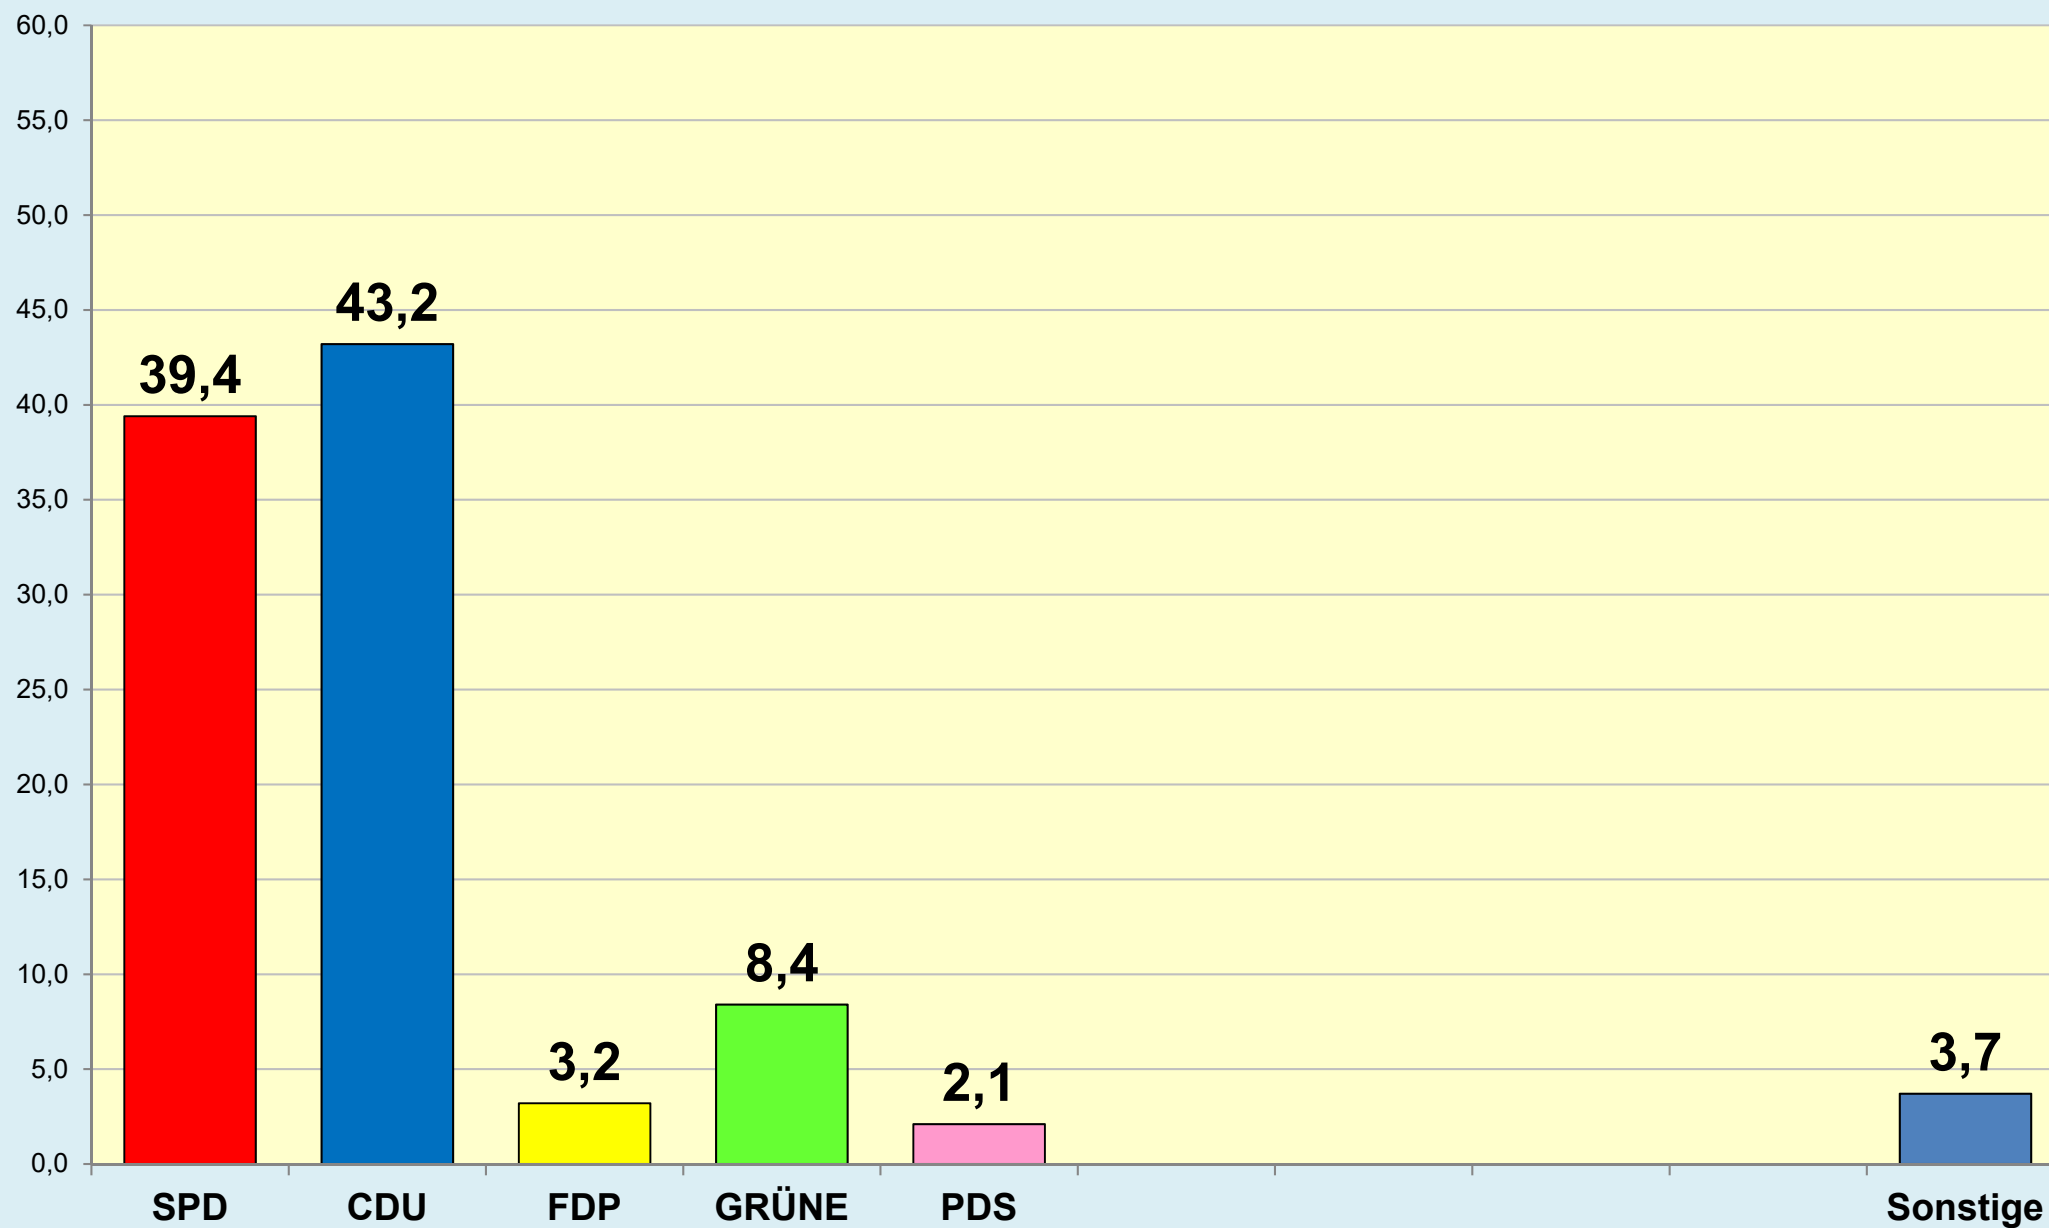

Stadt Braunschweig

Ergebnisse der Europawahlen seit 1979

Stadt Braunschweig - Europawahlen seit 1979

Stadt Braunschweig - Wahlbeteiligung bei Europawahlen

Braunschweig im Blick ...

Stadt Braunschweig

Referat Stadtentwicklung, Statistik, Vorhabenplanung