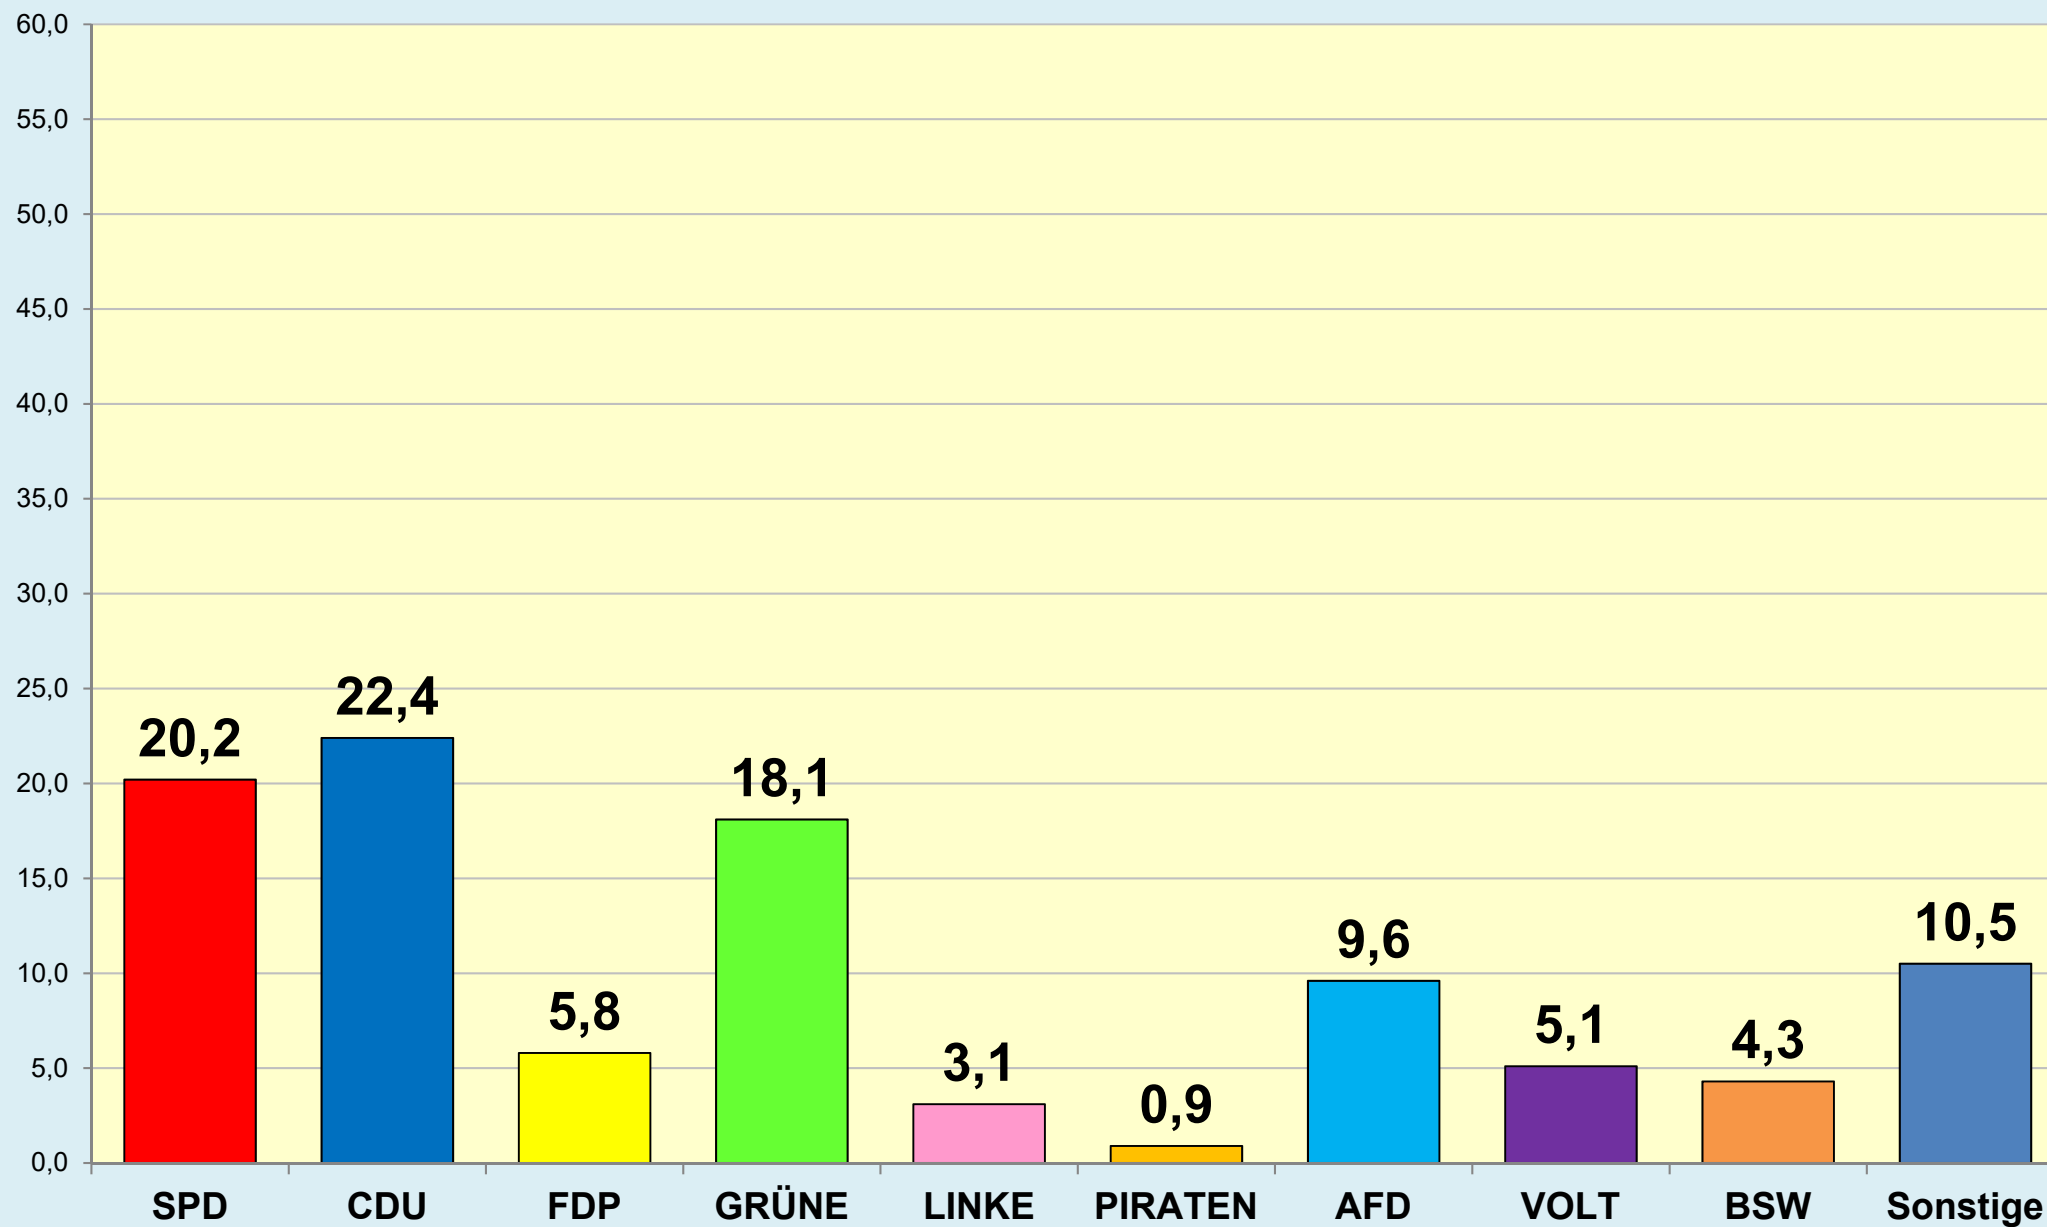

Stadt Braunschweig

Ergebnisse der Europawahlen seit 1979

Stadt Braunschweig - Europawahlen seit 1979

Stadt Braunschweig - Wahlbeteiligung bei Europawahlen

Braunschweig im Blick ...

Stadt Braunschweig

Referat Stadtentwicklung, Statistik, Vorhabenplanung