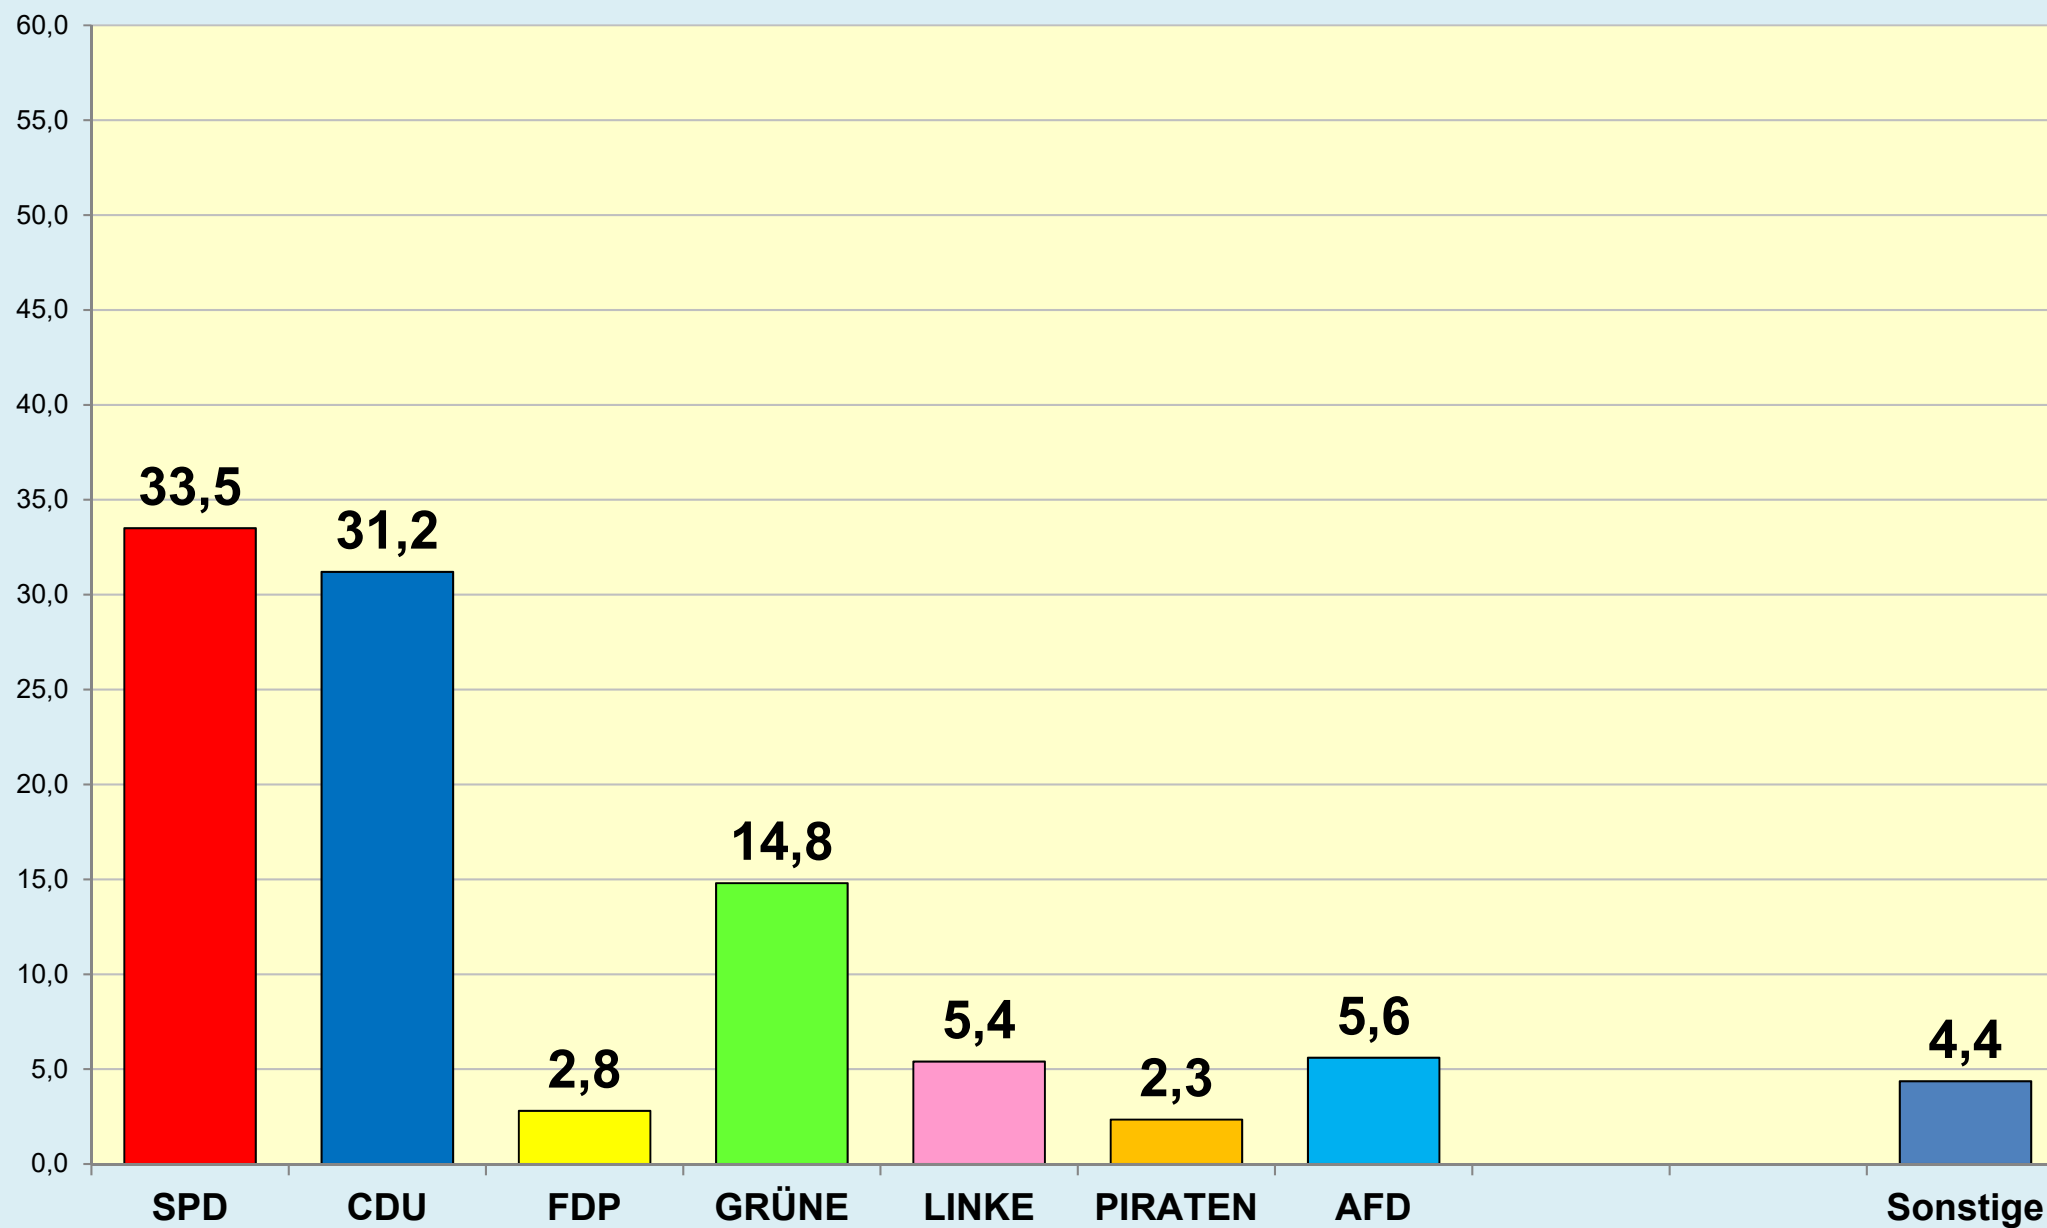

Stadt Braunschweig

Ergebnisse der Europawahlen seit 1979

Stadt Braunschweig - Europawahlen seit 1979

Stadt Braunschweig - Wahlbeteiligung bei Europawahlen

Braunschweig im Blick ...

Stadt Braunschweig

Referat Stadtentwicklung, Statistik, Vorhabenplanung