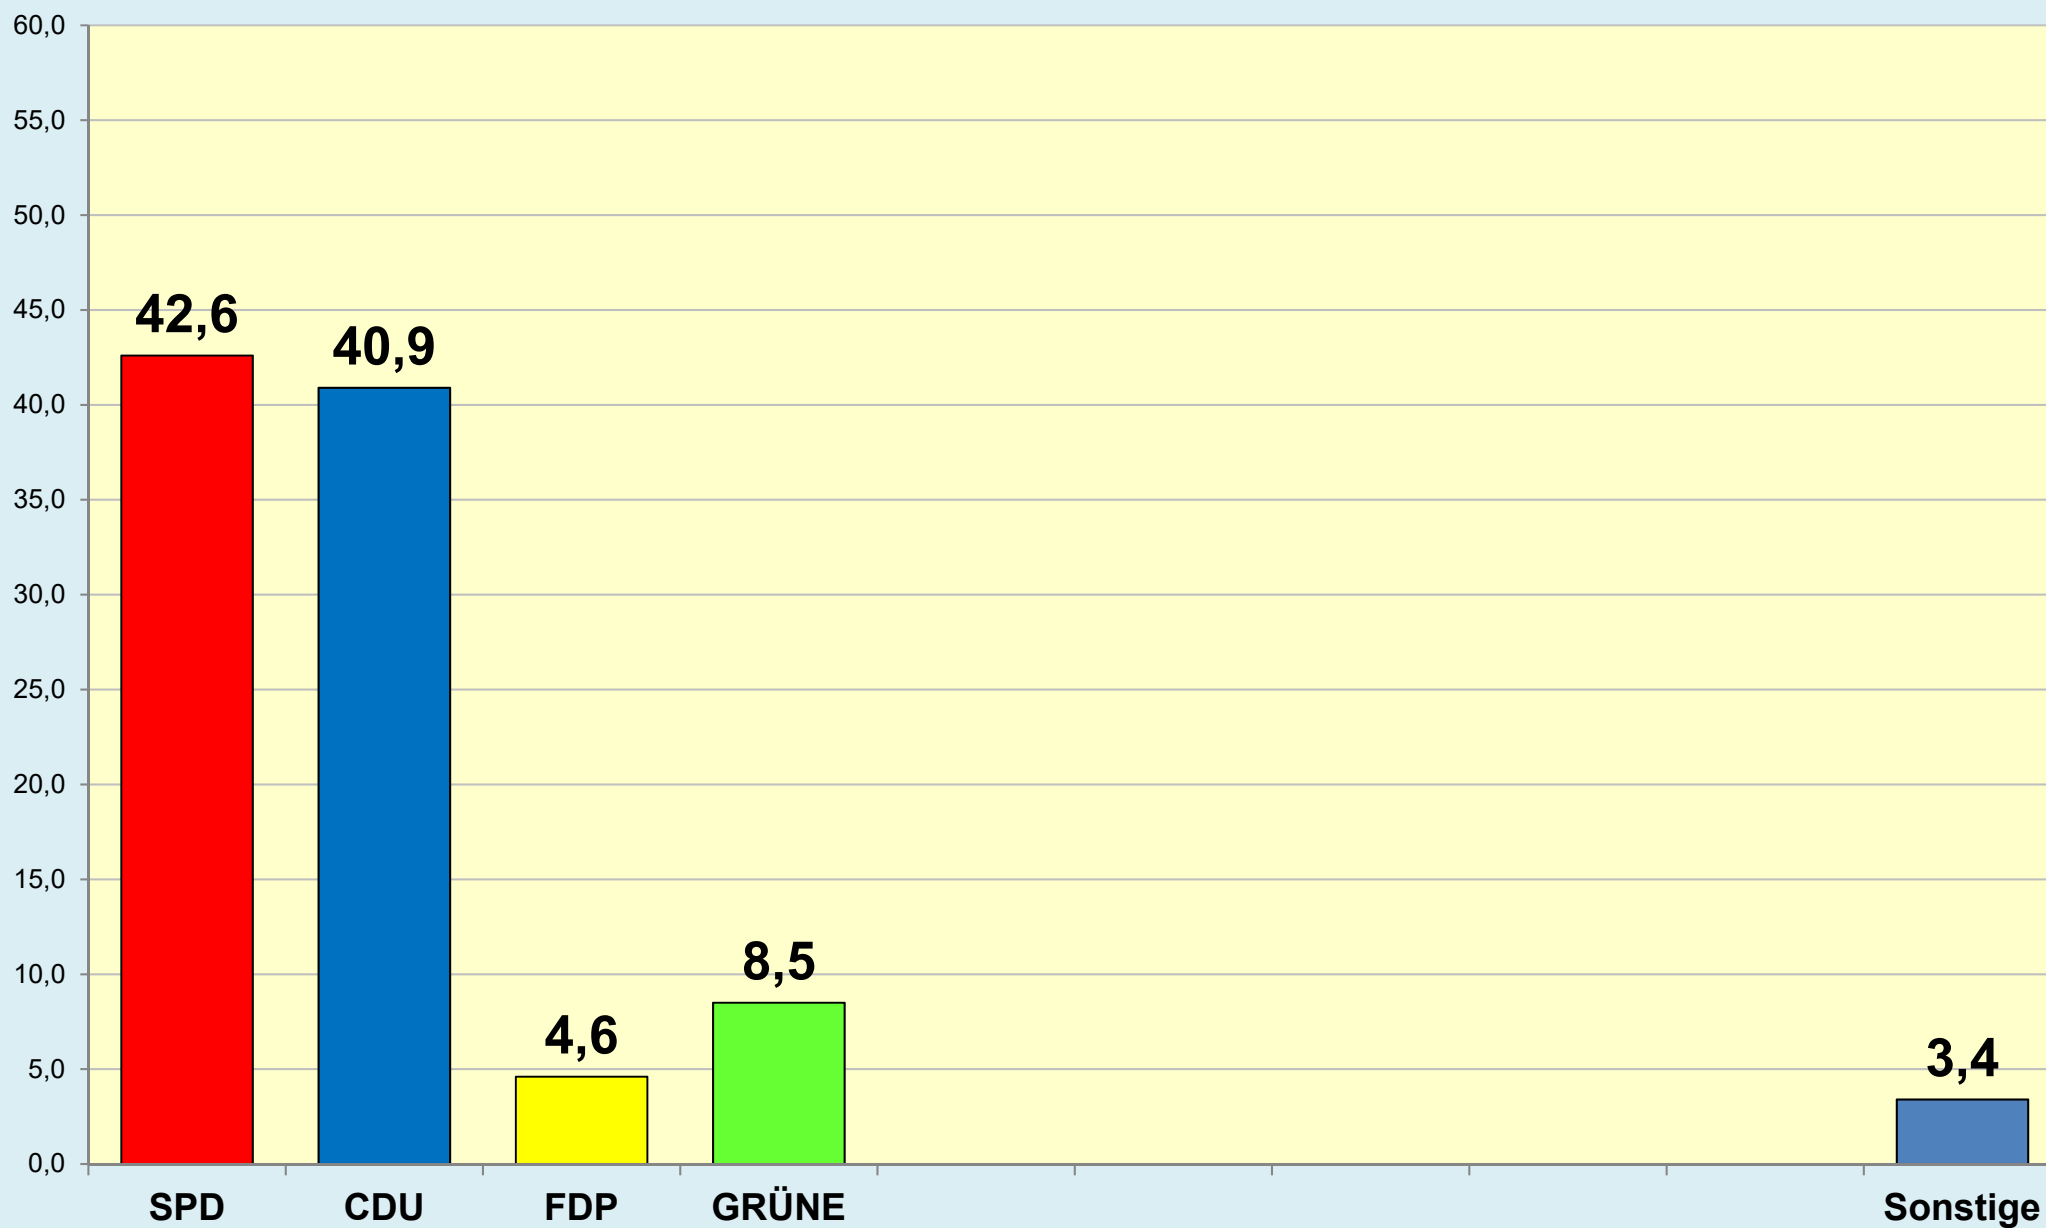

Stadt Braunschweig

Ergebnisse der Europawahlen seit 1979

Stadt Braunschweig - Europawahlen seit 1979

Stadt Braunschweig - Wahlbeteiligung bei Europawahlen

Braunschweig im Blick ...

Stadt Braunschweig

Referat Stadtentwicklung, Statistik, Vorhabenplanung