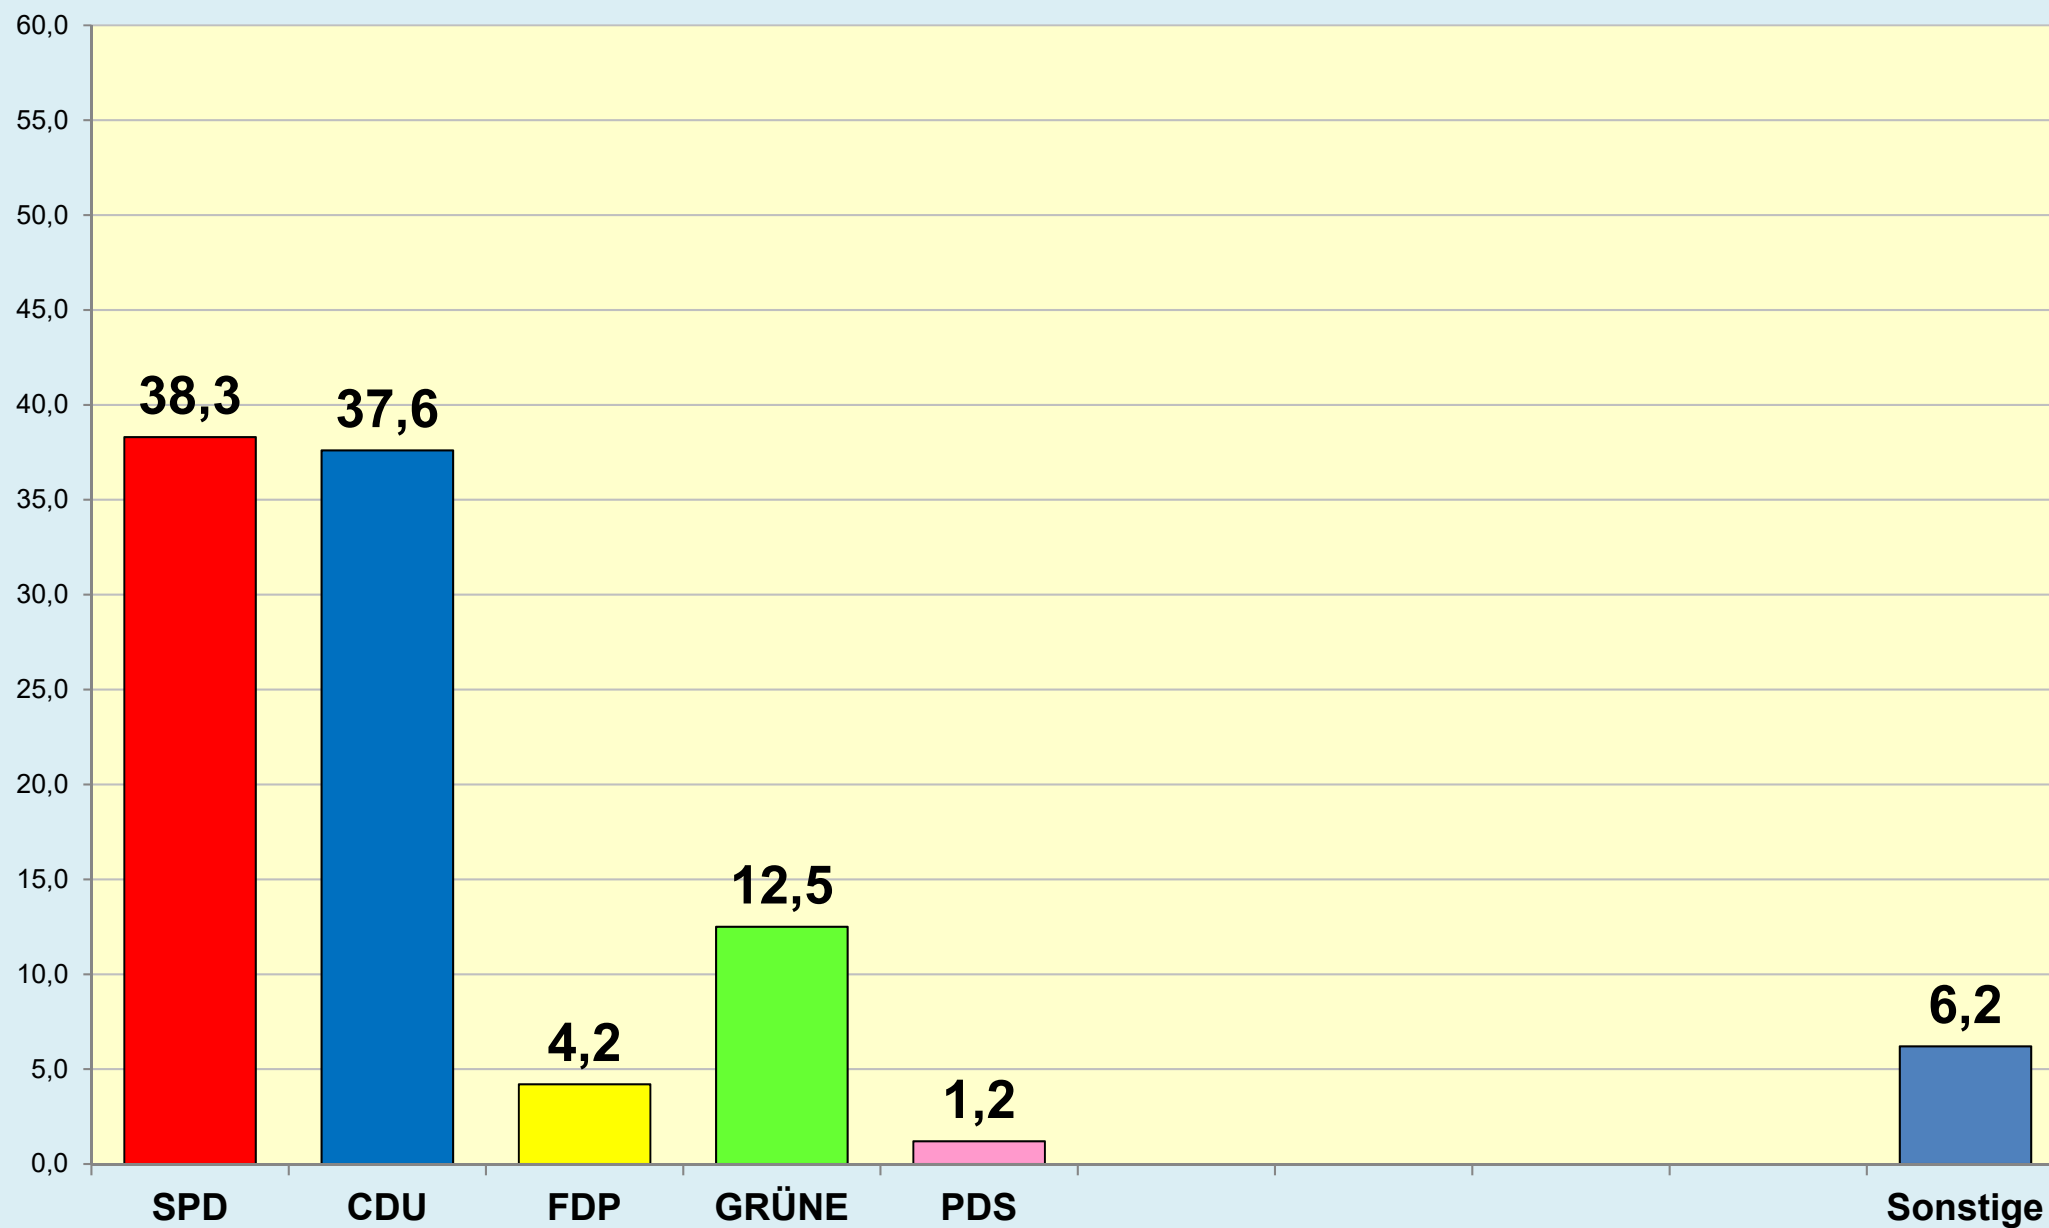

Stadt Braunschweig

Ergebnisse der Europawahlen seit 1979

Stadt Braunschweig - Europawahlen seit 1979

Stadt Braunschweig - Wahlbeteiligung bei Europawahlen

Braunschweig im Blick ...

Stadt Braunschweig

Referat Stadtentwicklung, Statistik, Vorhabenplanung