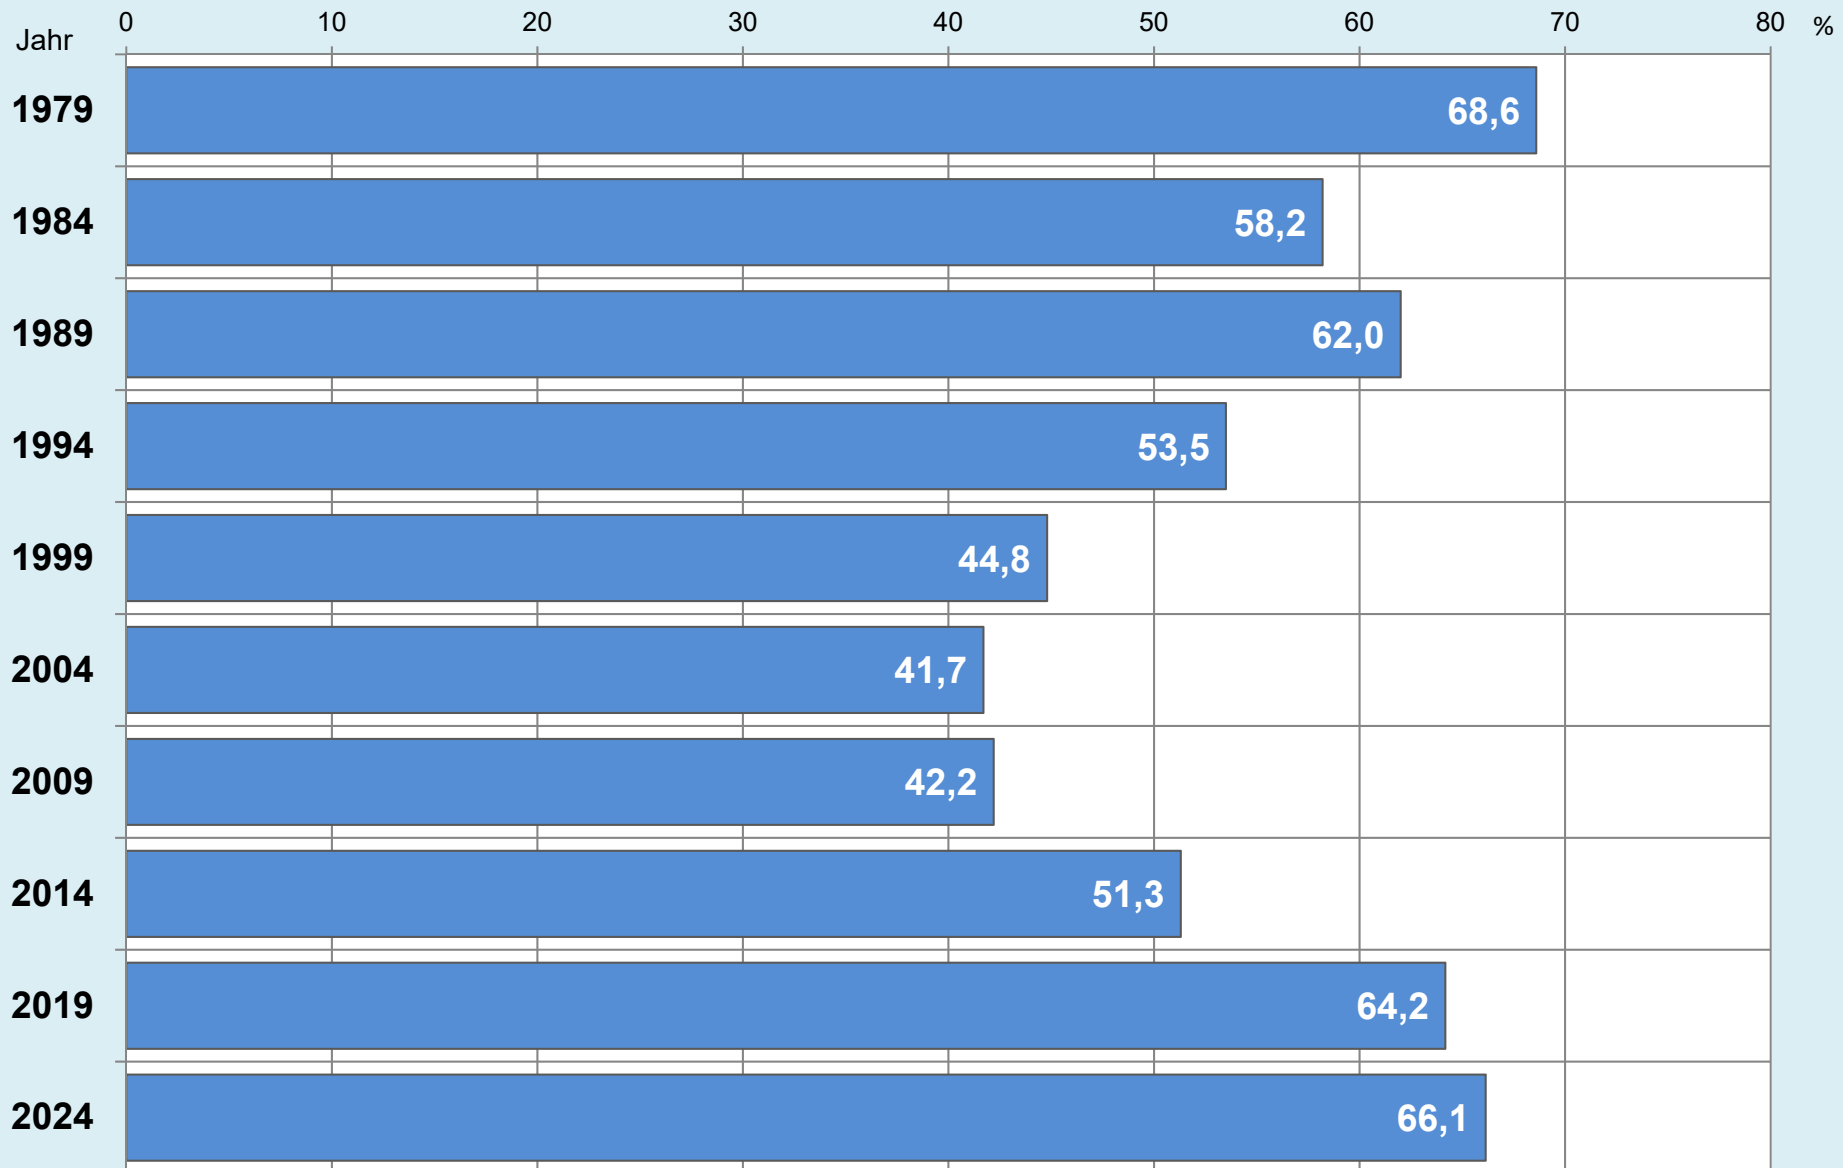

Stadt Braunschweig

Ergebnisse der Europawahlen seit 1979

Stadt Braunschweig - Europawahlen seit 1979

Stadt Braunschweig - Wahlbeteiligung bei Europawahlen

Braunschweig im Blick ...

Stadt Braunschweig

Referat Stadtentwicklung, Statistik, Vorhabenplanung