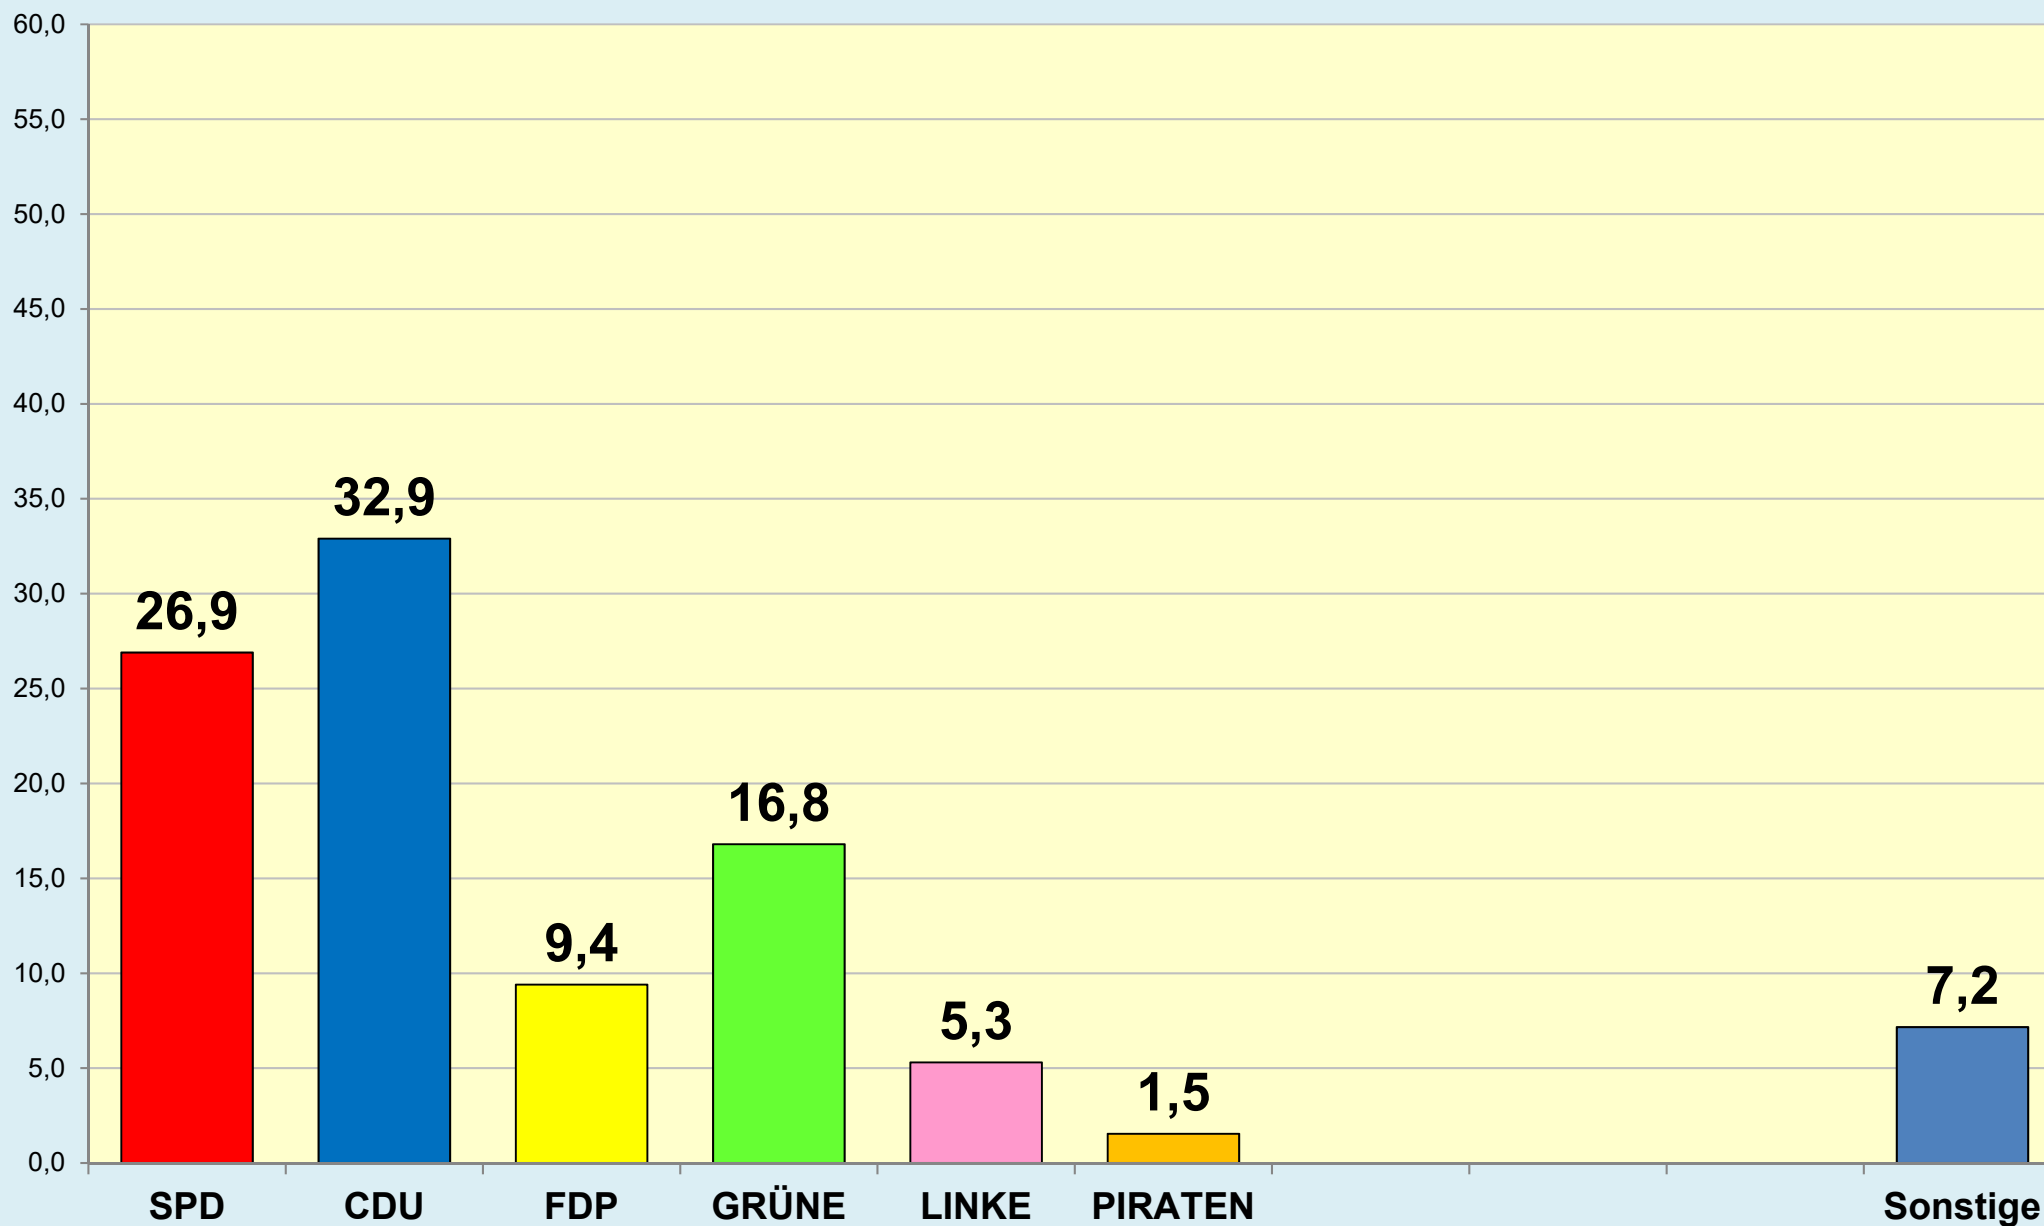

Stadt Braunschweig

Ergebnisse der Europawahlen seit 1979

Stadt Braunschweig - Europawahlen seit 1979

Stadt Braunschweig - Wahlbeteiligung bei Europawahlen

Braunschweig im Blick ...

Stadt Braunschweig

Referat Stadtentwicklung, Statistik, Vorhabenplanung