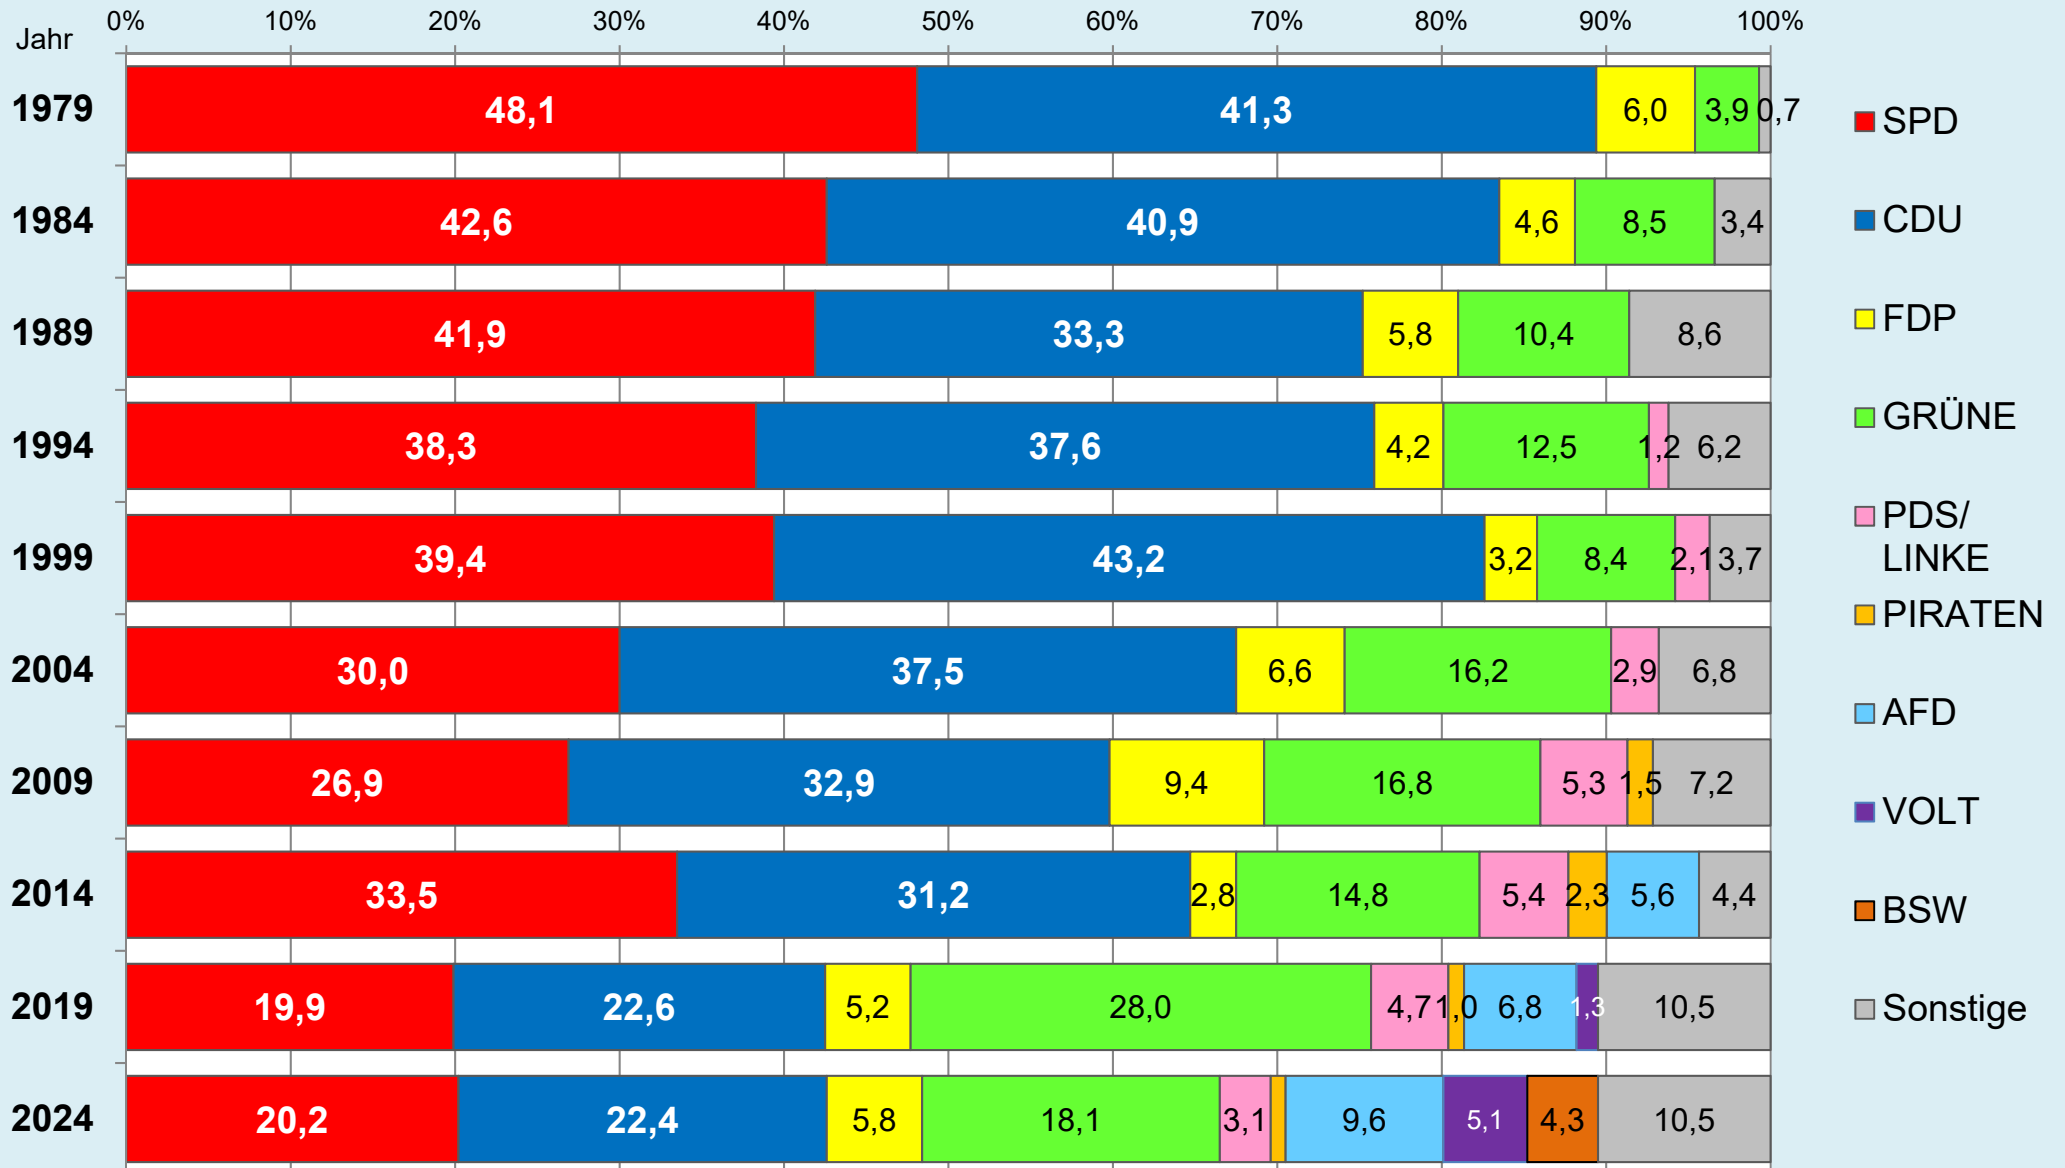

Stadt Braunschweig

Ergebnisse der Europawahlen seit 1979

Stadt Braunschweig - Europawahlen seit 1979

Stadt Braunschweig - Wahlbeteiligung bei Europawahlen

Braunschweig im Blick ...

Stadt Braunschweig

Referat Stadtentwicklung, Statistik, Vorhabenplanung