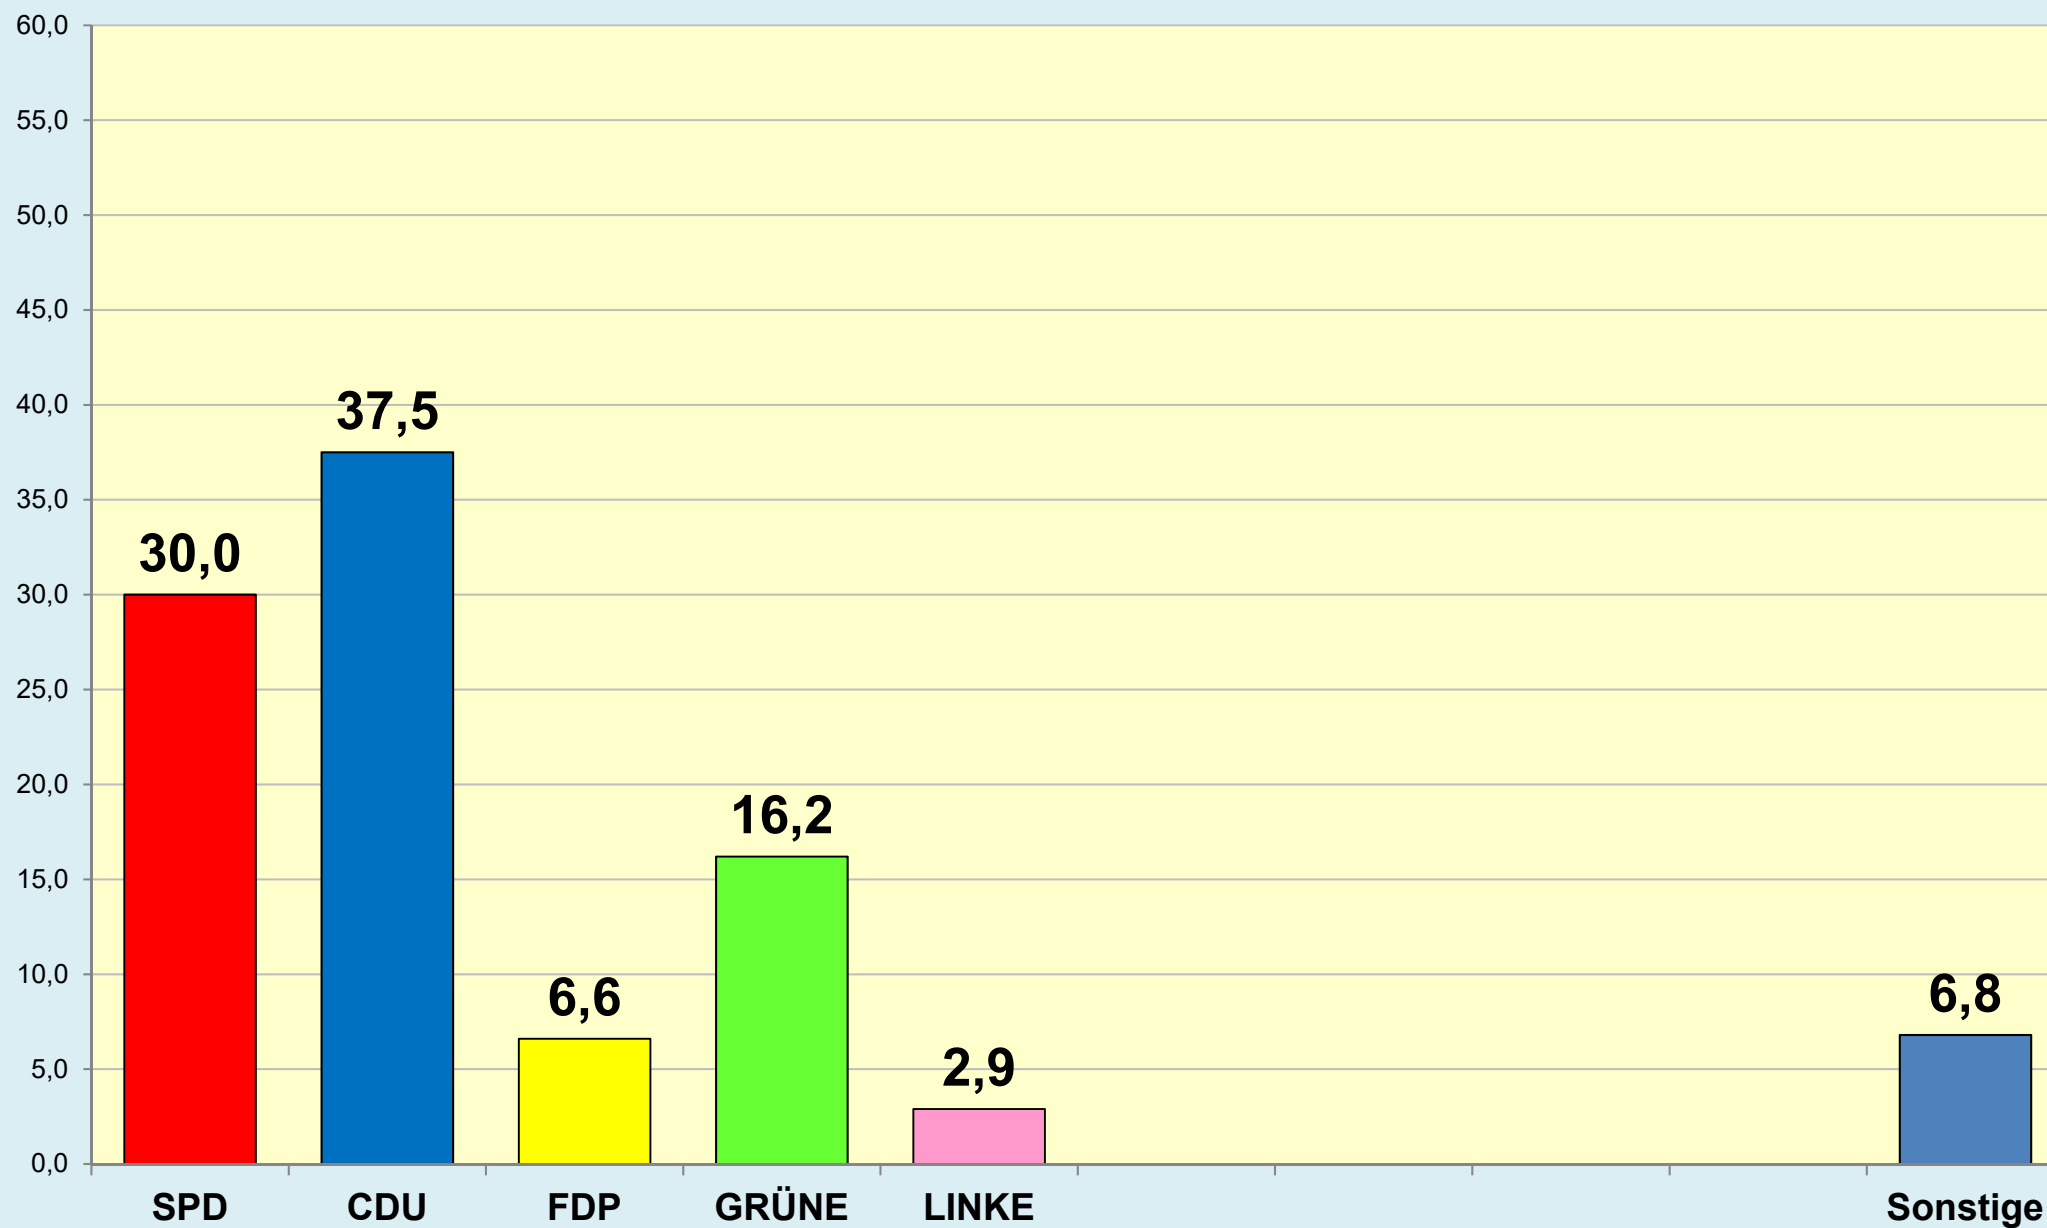

Stadt Braunschweig

Ergebnisse der Europawahlen seit 1979

Stadt Braunschweig - Europawahlen seit 1979

Stadt Braunschweig - Wahlbeteiligung bei Europawahlen

Braunschweig im Blick ...

Stadt Braunschweig

Referat Stadtentwicklung, Statistik, Vorhabenplanung